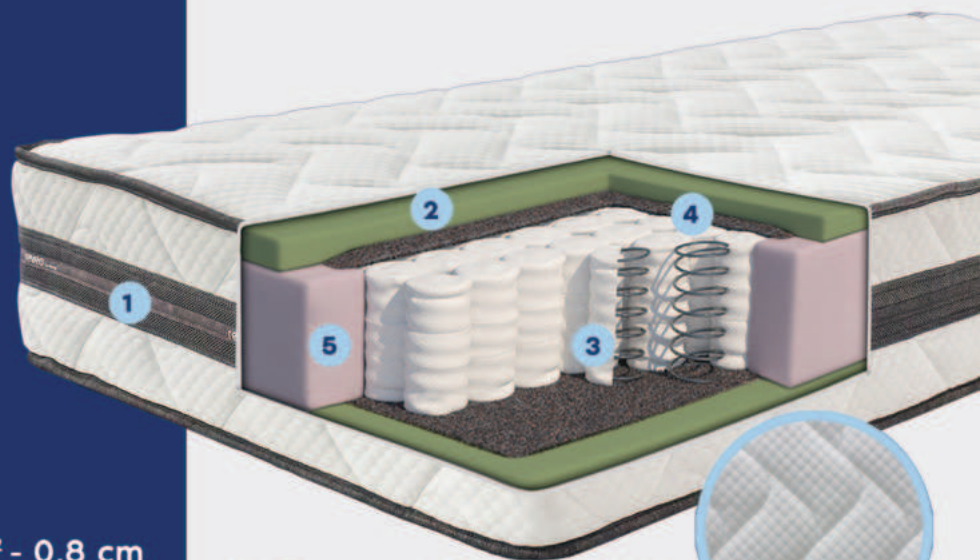

Obezbedite sebi ugodan san
odabirom kvalitetnog duška
iz sjajne Vitorog ponude!

san snova

by vitorog

VISOKO KVALITETNI DUŠECI
ZA MIRAN I NEOMETAN SAN

Sky Drim

premium dušek

1. štepna periva navlaka - 1 cm
2. profilisana memori pena 50 kg/m^3 - 6 cm
3. poliuretanska HR pena 35 kg/m^3 - 3 cm
4. džepičasto jezgro - 16 cm
5. termo fiksirani filc 1000 g/m^2 - 0,8 cm
6. box PU pena 25 kg/m^3 - 7,5 cm

30 cm
visina

memorijska
pena

periva
navlaka

džepičasto
jezgro

Relax

premium dušek

1. štepna navlaka - 1 cm
2. poliuretanska HR pena 35 kg/m^3 - 3 cm
3. džepičasto jezgro - 16 cm
4. termo fiksirani filc 1000 g/m^2 - 0,8 cm
5. box PU pena 25 kg/m^3 - 7,5 cm

24 cm
visina

džepičasto
jezgro

dvostran

24 cm
visina

džepičasto
jezgro

periva
navlaka

Fly

premium dušek

1. štepana periva navlaka
2. poliuretanska HR pena 35 kg/m³
3. džepičasto jezgro
4. termo fiksirani filc 800 g/m²
5. box PU pena 25 kg/m³

Visina duška je: 24cm

Visoko kvalitetni dušeci
za miran i neometan san!