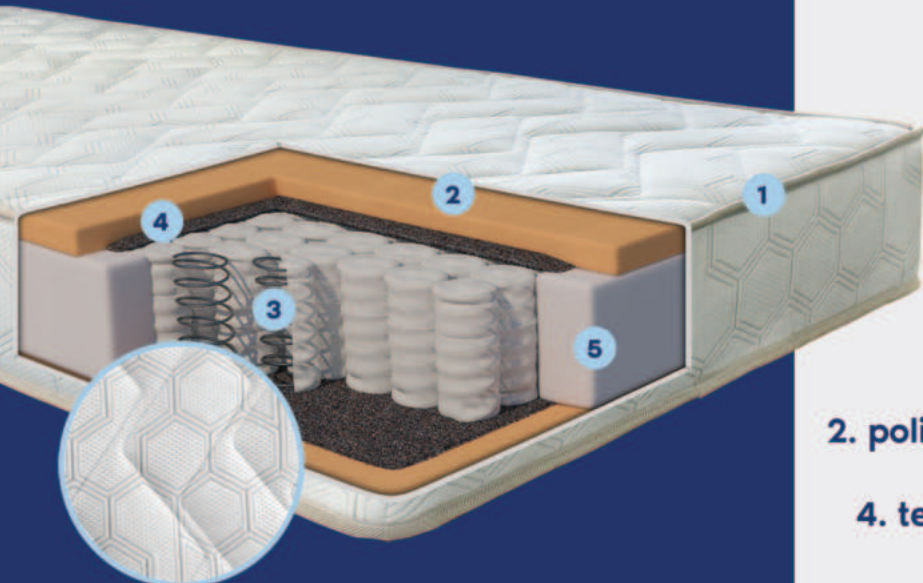

Flex

srednje tvrd dušek

1. štepana navlaka - 1 cm
2. poliuretanska PU pena 28 kg/m^3 - 2 cm
3. džepičasto jezgro - 14 cm
4. termo fiksirani filc 1000 g/m^2 - 0,8 cm
5. box PU pena 28 kg/m^3 - 2 cm

21 cm
visina

džepičasto
jezgro

dvostran

Dream Soft

naddušek

1. periva navlaka
2. poliuretanska memori pena
  gustine 40 kg/m^3 - 3 cm
3. poliuretanska pena
  gustine 28 kg/m^3 - 3 cm