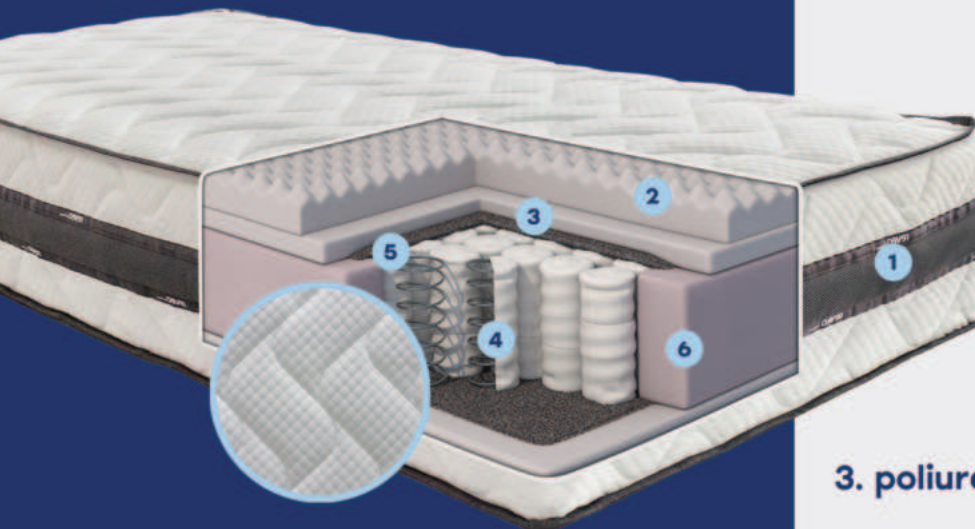

Obezbedite sebi ugodan san
odabirom kvalitetnog duška
iz sjajne Vitorog ponude!

san snova

by vitorog

VISOKO KVALITETNI DUŠECI
ZA MIRAN I NEOMETAN SAN

Sky Drim

premium dušek

1. štepna periva navlaka - 1 cm
2. profilisana memori pena 50 kg/m^3 - 6 cm
3. poliuretanska HR pena 35 kg/m^3 - 3 cm
4. džepičasto jezgro - 16 cm
5. termo fiksirani filc 1000 g/m^2 - 0,8 cm
6. box PU pena 25 kg/m^3 - 7,5 cm

30 cm
visina

memorijska
pena

periva
navlaka

džepičasto
jezgro

Relax

premium dušek

1. štepna navlaka - 1 cm
2. poliuretanska HR pena 35 kg/m^3 - 3 cm
3. džepičasto jezgro - 16 cm
4. termo fiksirani filc 1000 g/m^2 - 0,8 cm
5. box PU pena 25 kg/m^3 - 7,5 cm

1. štepana periva navlaka
2. poliuretanska HR pena 35 kg/m³
3. džepičasto jezgro
4. termo fiksirani filc 800 g/m²
5. box PU pena 25 kg/m³

Visina duška je: 24cm

Visoko kvalitetni dušeci
za miran i neometan san!