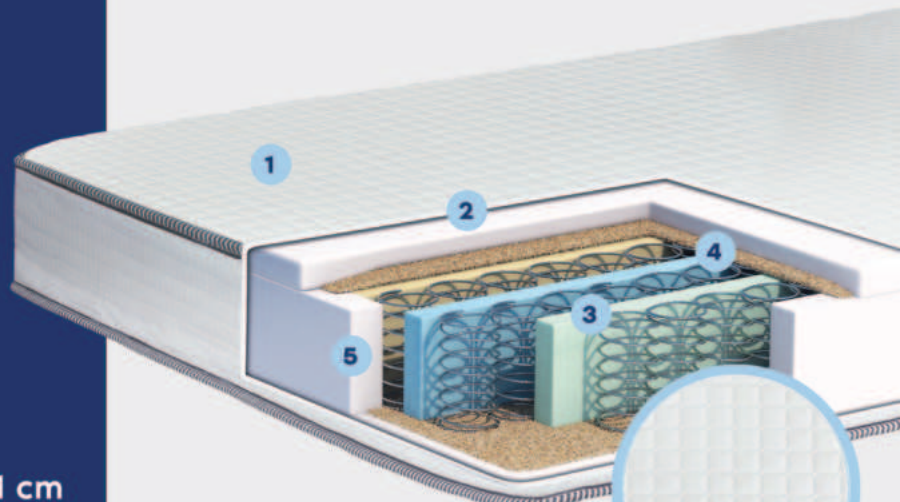

23 cm
visina

žičane
opruge

periva
navlaka

Classic Light +

srednje tvrd dušek

1. štepana navlaka - 1 cm
2. poliuretanska PU pena 18kg/m^3 - 1 cm
3. žičane Bonell opruge - 14 cm
4. termo fiksirani filc 1000g/m^2 - 0,8 cm
5. box PU pena - 4 cm

19 cm
visina

žičane
opruge

dvostran

san snova
— studio —
spavanja

Doživite poseban osećaj
udobnosti i zadovoljstva izborom
duška iz bogate Vitorog ponude!

san snova

by vitorog

VISOKO KVALITETNI DUŠECI
ZA MIRAN I NEOMETAN SAN