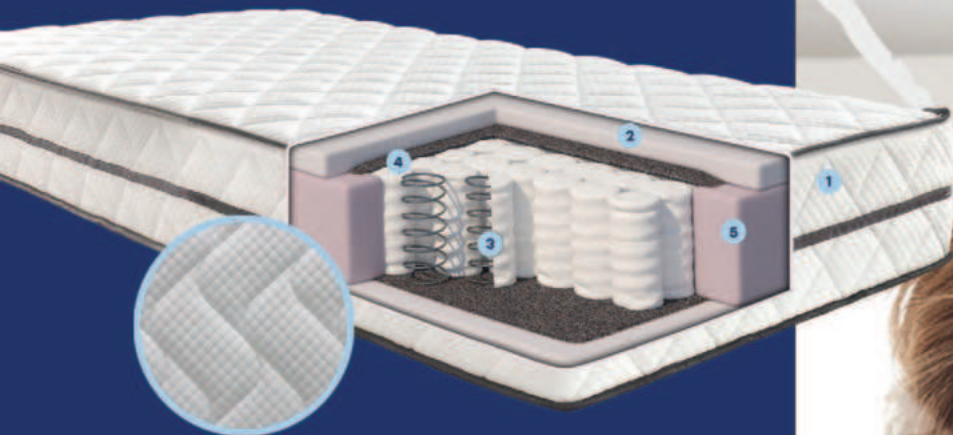

Obezbedite sebi ugodan san
odabirom kvalitetnog duška
iz sjajne Vitorog ponude!

san snova

by vitorog

VISOKO KVALITETNI DUŠECI
ZA MIRAN I NEOMETAN SAN

Sky Drim

premium dušek

1. štepna periva navlaka - 1 cm
2. profilisana memori pena 50 kg/m^3 - 6 cm
3. poliuretanska HR pena 35 kg/m^3 - 3 cm
4. džepičasto jezgro - 16 cm
5. termo fiksirani filc 1000 g/m^2 - 0,8 cm
6. box PU pena 25 kg/m^3 - 7,5 cm

30 cm
visina

memorijska
pena

periva
navlaka

džepičasto
jezgro

Relax

premium dušek

1. štepna navlaka - 1 cm
2. poliuretanska HR pena 35 kg/m^3 - 3 cm
3. džepičasto jezgro - 16 cm
4. termo fiksirani filc 1000 g/m^2 - 0,8 cm
5. box PU pena 25 kg/m^3 - 7,5 cm

24 cm
visina

džepičasto
jezgro

dvostran

24 cm
visina

džepičasto
jezgro

periva
navlaka

Fly

premium dušek

1. štepana periva navlaka
2. poliuretanska HR pena 35 kg/m³
3. džepičasto jezgro
4. termo fiksirani filc 800 g/m²
5. box PU pena 25 kg/m³

Visina duška je: 24cm

Visoko kvalitetni dušeci
za miran i neometan san!