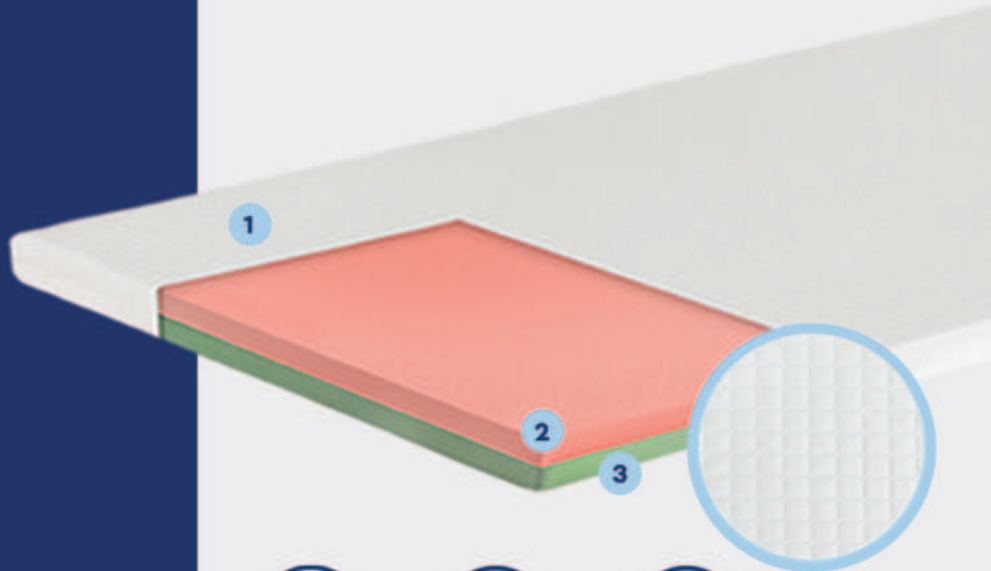

džepičasto
jezgro

dvostran

Dream Soft

naddušek

1. periva navlaka
2. poliuretanska memori pena
gustine 40 kg/m^3 - 3 cm
3. poliuretanska pena
gustine 28 kg/m^3 - 3 cm

6 cm
visina

memorijska
pena

periva
navlaka