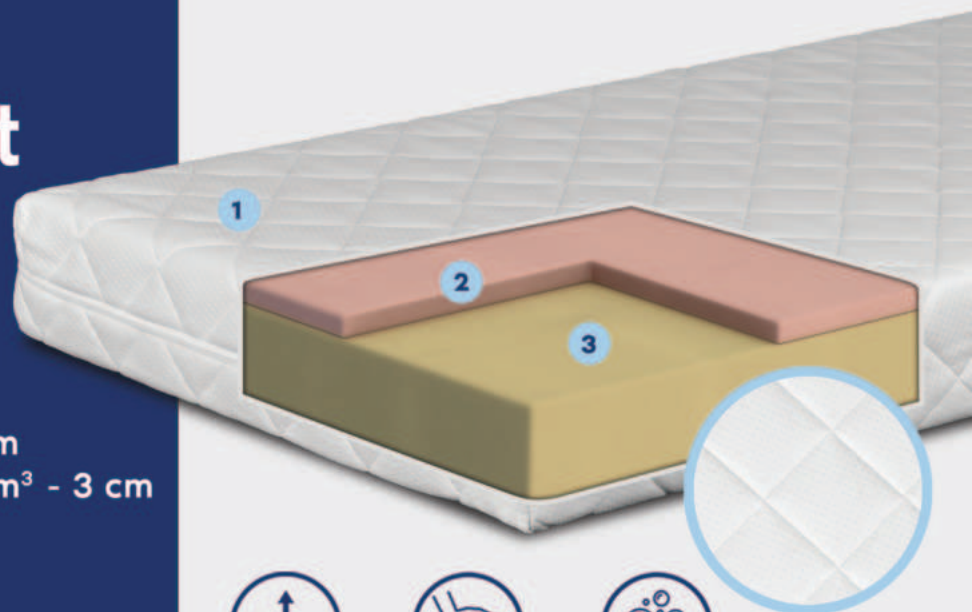

Memory Light

srednje mekan dušek

1. štepana periva navlaka - 1 cm
2. memori pena gustine 40 kg/m^3 - 3 cm
3. poliuretanska PU pena gustine 28 kg/m^3 - 13 cm

17 cm
visina

memorijska
pena

periva
navlaka