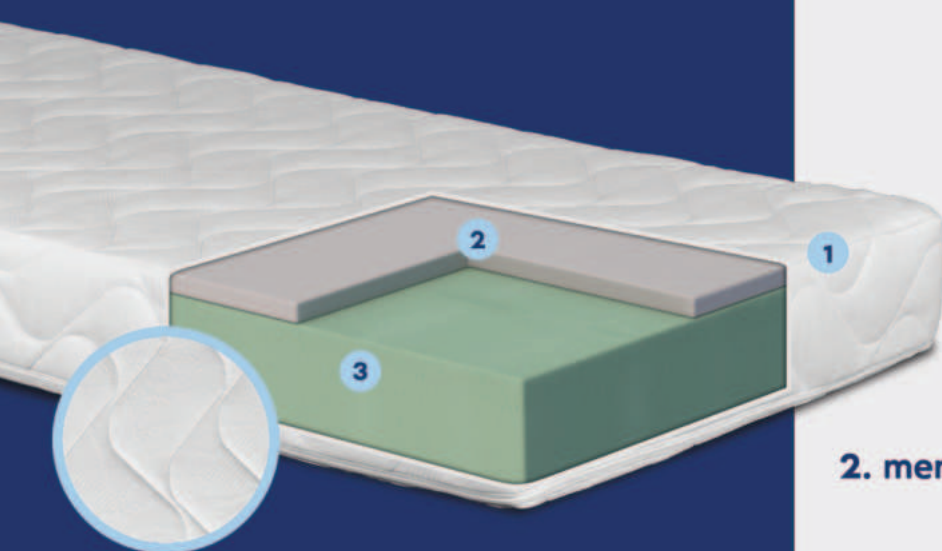

1. štepana periva navlaka
2. poliuretanska HR pena 35 kg/m³
3. džepičasto jezgro
4. termo fiksirani filc 800 g/m²
5. box PU pena 25 kg/m³

Visina duška je: 24cm

Visoko kvalitetni dušeci
za miran i neometan san!

san snova

by vitorog

Memory Soft

premium dušek

1. štepana periva navlaka - 1 cm
2. memori pena gustine 50 kg/m^3 - 3 cm
3. poliuretanska HR pena gustine 35 kg/m^3 - 15 cm

19 cm
visina

memorijska
pena

periva
navlaka