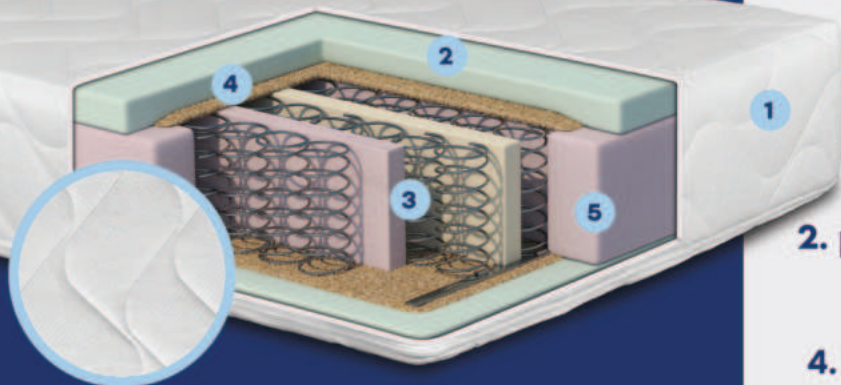

Memory Light

srednje mekan dušek

1. štepana periva navlaka - 1 cm
2. memori pena gustine 40 kg/m^3 - 3 cm
3. poliuretanska PU pena gustine 28 kg/m^3 - 13 cm

17 cm
visina

memorijska
pena

periva
navlaka

san snova
— studio —
spavanja

Poboljšajte kvalitet
Vašeg sna i
probudite se naspavani!

san snova

by vitorog

VISOKO KVALITETNI DUŠECI
ZA MIRAN I NEOMETAN SAN

Classic

srednje tvrd dušek

1. štepana periva navlaka - 1 cm
2. poliuretanska PU pena 35kg/m^3 - 3 cm
3. žičane Bonell opruge okovane HVT trakom - 14 cm
4. termo fiksirani filc 1000g/m^2 - 0,8 cm
5. box PU pena 25kg/m^3 - 7,5 cm