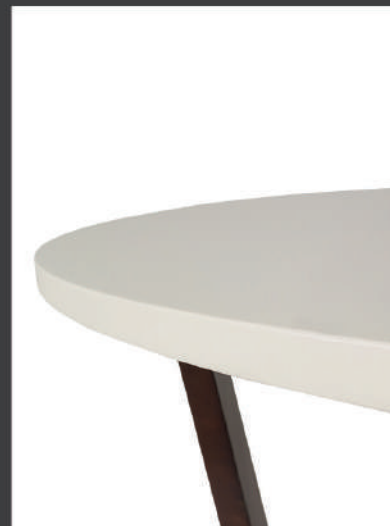

# Trpezarijski sto ALEGRO

**VISOKI SJAJ**

**DIMENZIJE PROIZVODA**

VISINA: 76 cm

OBIM: 130 cm

- Konstrukcija od bukovog masiva
- Ploča stola od farbanog medijapana
- Visoki sjaj

## DIMENZIJE PROIZVODA

ŠIRINA: 120 cm

VISINA: 76 cm

DUBINA: 90 cm

RAZVLAČENJE: 40 cm

ŠIRINA: 140 cm

VISINA: 76 cm

DUBINA: 90 cm