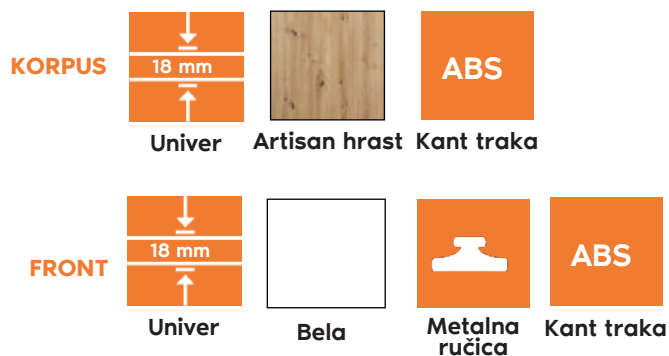

Aragon

Predsooblje

Dimenzije:
110x37x182 cm