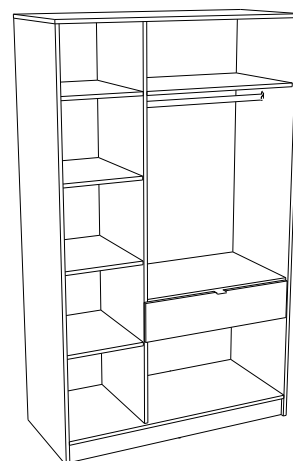

Dimenzije:  
124x56x207 cm

**Kent 160**  
Ormar

Dimenzije:  
164x56x207 cm

**KORPUS**

↓	18 mm	
↑		

Univer Artisan hrast

**FRONT**

↓	18 mm			<b>ABS</b>
↑				