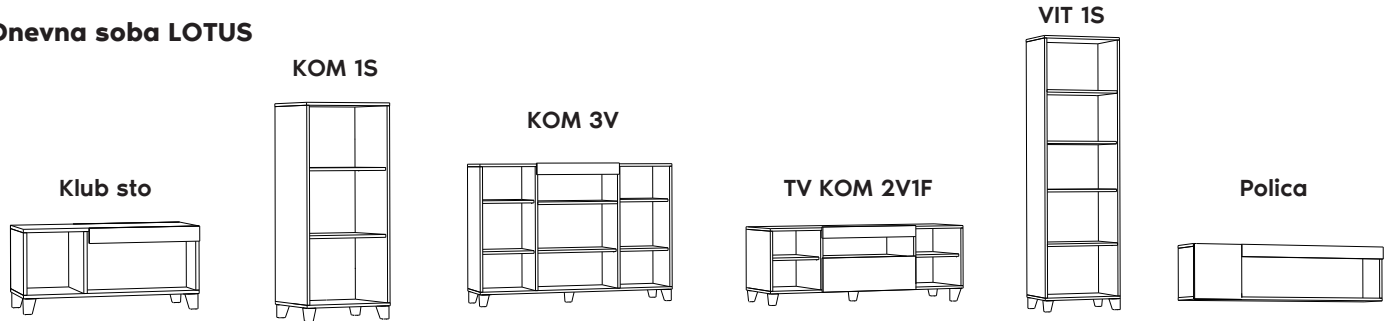

## Krevet MONACO

Dimenzije:  
201x81x60 cm

Rasklop:  
201x155.8 cm

<b>KORPUS</b>				<b>FRONT</b>			
	Univer	Artisan hrast	Metalne ručice		Univer	Artisan hrast	Kant traka

**Dnevna soba TOSCANA**

**Dnevna soba LOTUS**