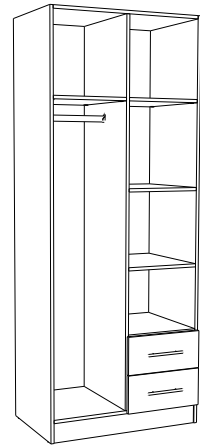

Metalne  
ručice

ABS  
Kant traka

**Basic 2(KF)**  
Ormar

Dimenzije:  
80x52x205 cm

**Basic 3K**  
Ormar

Dimenzije:  
120x52x205 cm

**Basic 3K2FO**  
Ormar

Dimenzije:  
120x54x205 cm