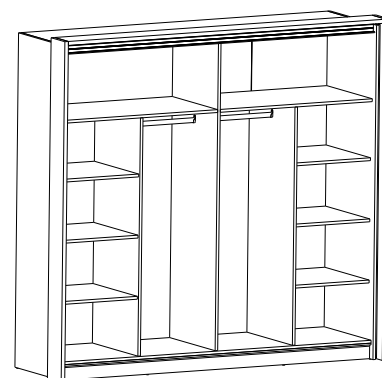

Beta 220 Dimenzije (sa ramom):
Klizni plakar 229x69x215 cm