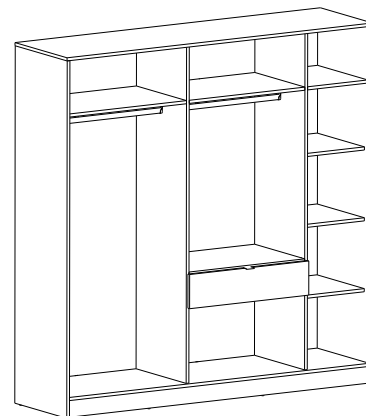

KORPUS			FRONT							
	Univer	Artisan hrast		Univer	Artisan hrast	Bela	Artisan belo	Plastične ručice	ABS	Ogledalo

KENT 120 Dimenzije:
Komoda 124x38x85 cm