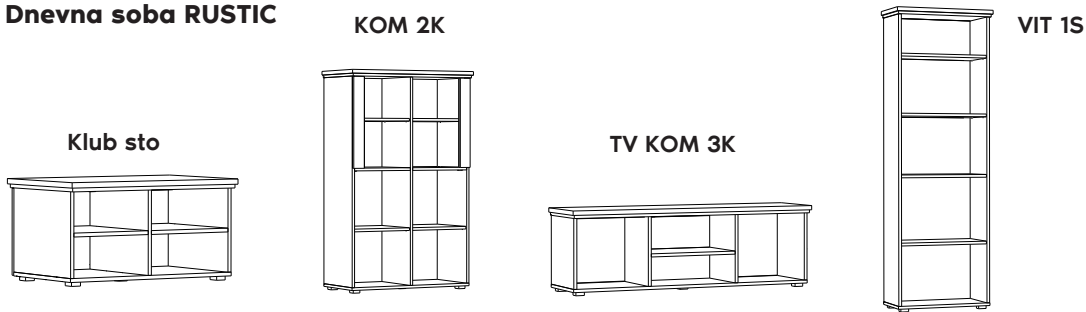

Dnevna soba RUSTIC