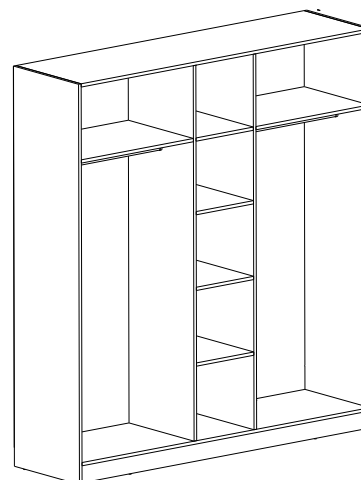

16 mm	Bela	Artisan hrast
Univer		

**FRONT**

16 mm	Artisan hrast	Bela	Plastične ručice	Kant traka
Univer				

**Orion 3k** Dimenzije:  
Ormar 120x57x220 cm

**Orion 4k** Dimenzije:  
Ormar 164x57x220 cm

**Orion 5k** Dimenzije:  
Ormar 202x57x220 cm