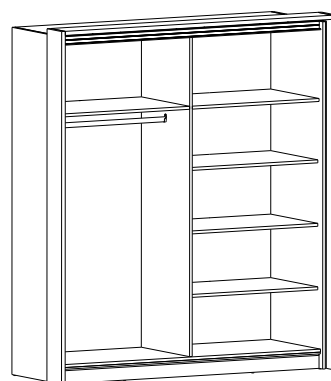

KORPUS			FRONT							
	Univer	Artisan hrast		Univer	Artisan hrast	Bela	Artisan belo	Plastične ručice	Kant traka	Ogledalo