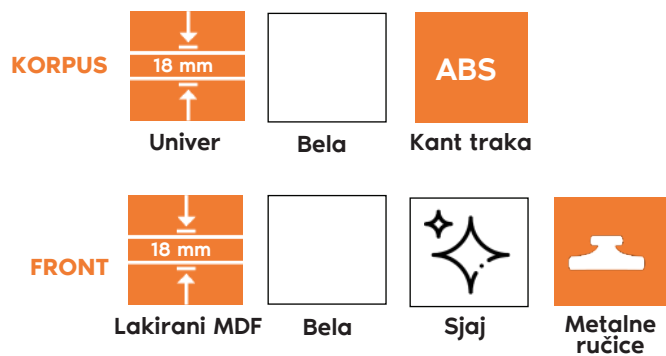

### Light

Predsoblje

Ogledalo  
79x2x98 cm

Čiviluk  
78x20x118 cm

Komoda 2V1F  
80x35x99 cm

Niska komoda 2V  
80x35x45 cm

Ormar 2V  
60x36x198 cm