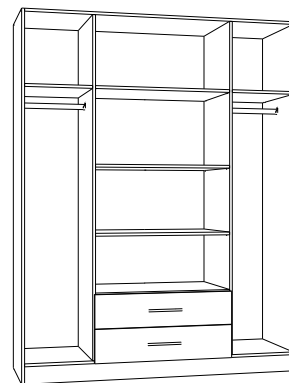

Basic 4K2FO Dimenzije:
Ormar 160x54x205 cm

KORPUS

16 mm	Bela	Artisan hrast
Univer		

FRONT

16 mm	Artisan hrast	Bela	Plastične ručice	Kant traka
Univer