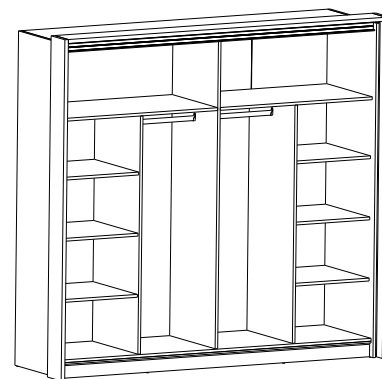

Beta 220 Dimenzije (sa ramom):
Klizni plakar 229x69x215 cm