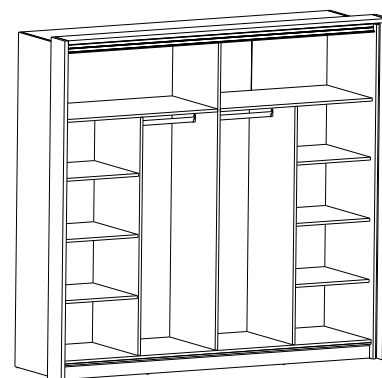

KORPUS			FRONT							
	Univer	Artisan hrast		Univer	Artisan hrast	Bela	Artisan belo	Plastične ručice	Kant traka	Ogledalo