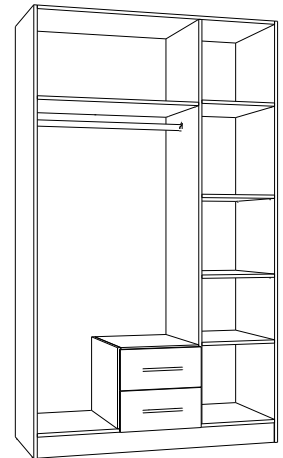

Metalne  
ručice

ABS  
Kant traka

**Basic 2(KF)**  
Ormar

Dimenzije:  
80x52x205 cm

**Basic 3K**  
Ormar

Dimenzije:  
120x52x205 cm

**Basic 3K2FO**  
Ormar

Dimenzije:  
120x54x205 cm