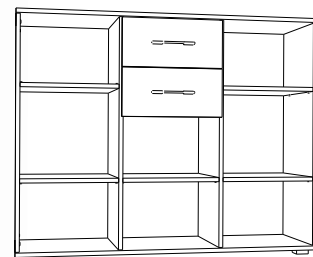

Basic 3K2F Dimenzije:
Komoda 120x37x95 cm

KORPUS

16 mm	Bela	Artisan hrast
Univer		

FRONT

16 mm	Artisan hrast	Bela	Plastične ručice	Kant traka
Univer