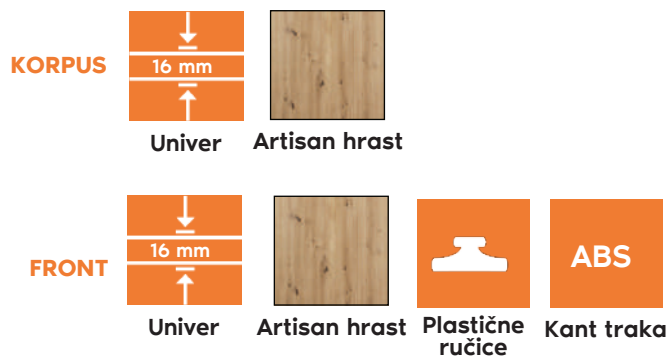

Viola

Predsooblje

Ogledalo
40x2x100 cm

Vešalica
60x2x120 cm

Komoda 1V1F
40x41x92 cm

Niska komoda
60x40x42 cm

Ormar
40x40x197 cm

Aragon

Predsooblje

Dimenzije:
110x37x182 cm

Opal

Predsooblje

Orman
60x33x192 cm

Vešalica i komoda
100x29x192 cm