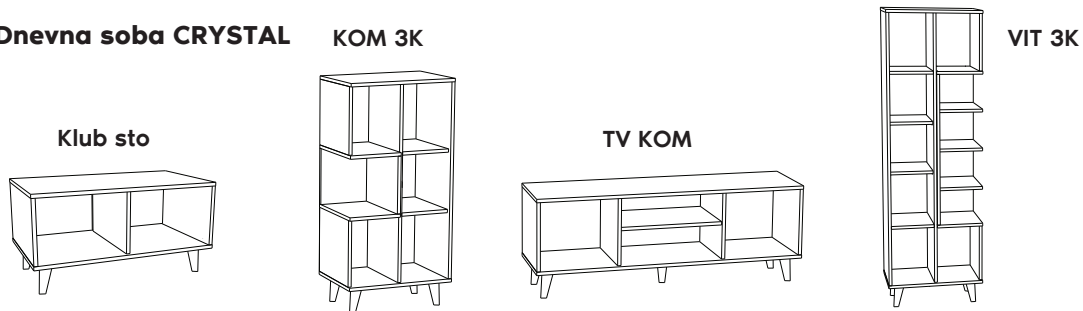

Klub sto Keln

Klub sto Cooper

Klub sto Atlas

Dnevna soba CRYSTAL

Klub sto Fit