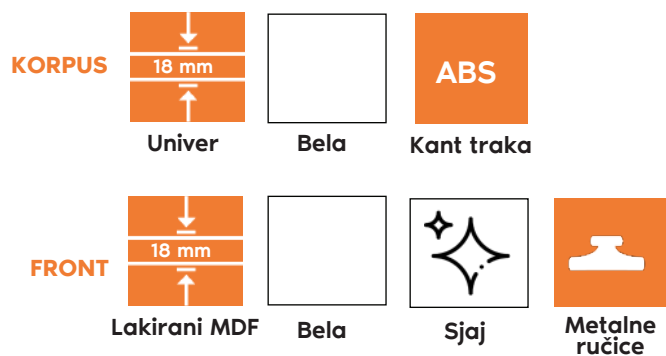

Light 1000

Blok predsoblje

Dimenzije:
100x36x198 cm