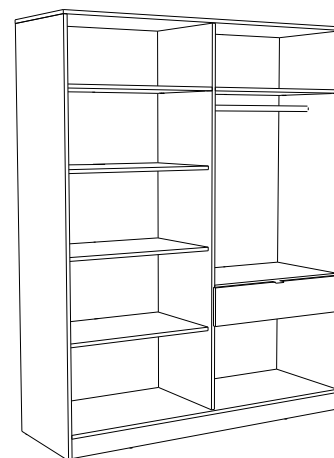

Dimenzije:  
124x56x207 cm

**Kent 160**  
Ormar

Dimenzije:  
164x56x207 cm

**KORPUS**

↓	18 mm	
↑		

Univer Artisan hrast

**FRONT**

↓	18 mm			<b>ABS</b>
↑				