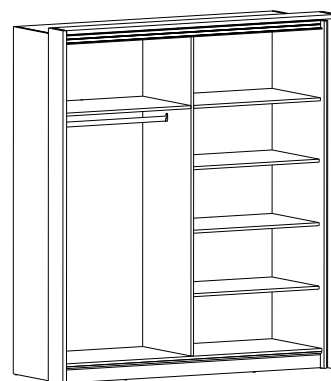

Beta 180
Klizni plakar

Dimenzije (sa ramom):
189x69x215 cm