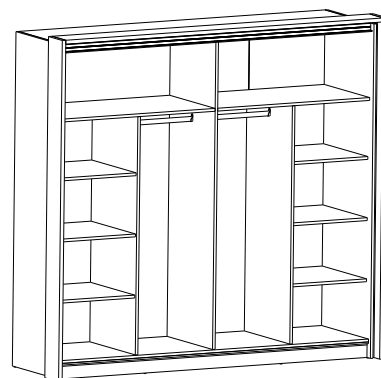

Beta 220
Klizni plakar

Dimenzije (sa ramom):
229x69x215 cm