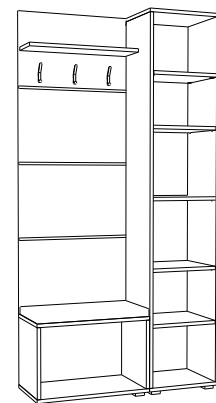

Predsoblje LIGHT 1000