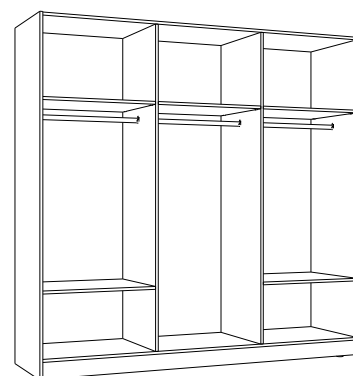

Alfa 220
Ormar

Dimenzije:
224x69x218 cm

KORPUS

Univer

Artisan belo

Kant traka

FRONT

Univer

Artisan hrast
+ crno staklo

Ogledalo

ABS

Kant traka

Metalni
rukohvat