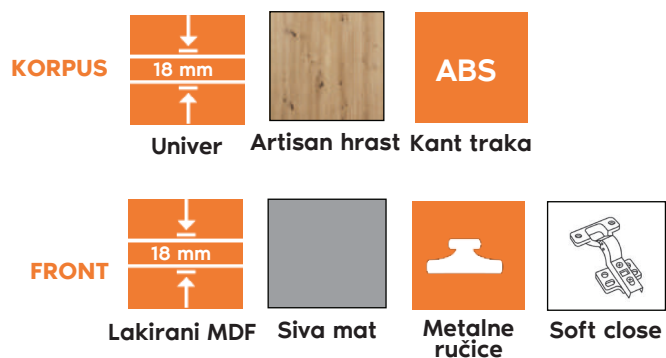

### Rustic

Predsoblje

Čiviluk  
70x21x128 cm

Ormar  
70x36x194 cm

Niska komoda 2K  
80x37x43 cm