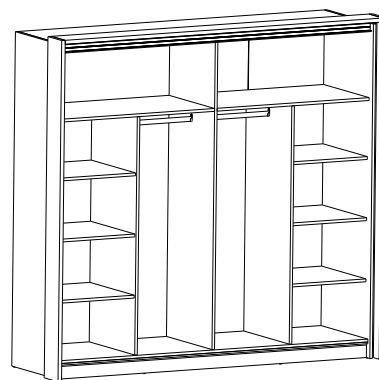

Beta 220
Klizni plakar

Dimenzije (sa ramom):
229x69x215 cm