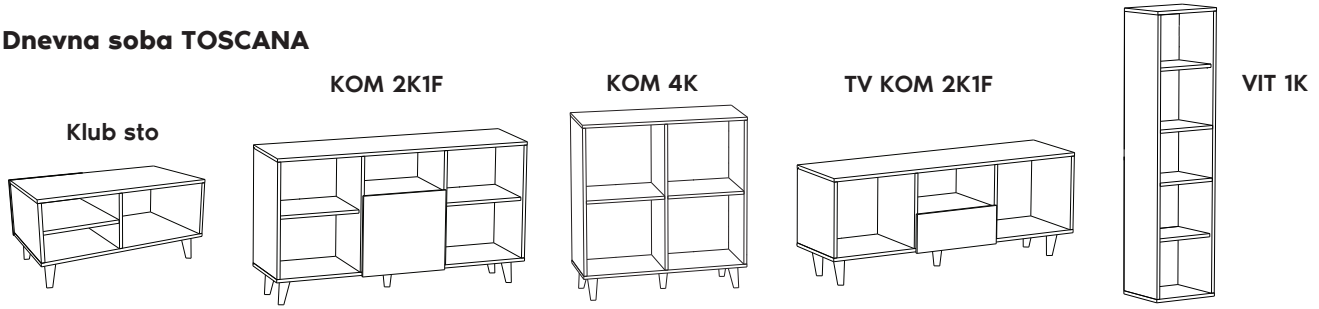

## Krevet MONACO

Dimenzije:  
201x81x60 cm

Rasklop:  
201x155.8 cm

<b>KORPUS</b>				<b>FRONT</b>			
	Univer	Artisan hrast	Metalne ručice		Univer	Artisan hrast	Kant traka

**Dnevna soba TOSCANA**

**Dnevna soba LOTUS**