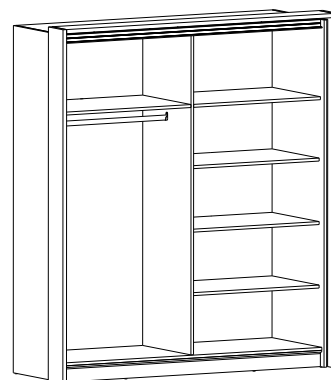

Dimenzije (sa ramom):  
189x69x215 cm

**Beta 180**  
Klizni plakar

Dimenzije (sa ramom):  
189x69x215 cm

**Beta 180**  
Klizni plakar

Dimenzije (sa ramom):  
189x69x215 cm

<b>KORPUS</b>			<b>FRONT</b>							
	Univer	Artisan hrast		Univer	Artisan hrast	Bela	Artisan belo	Plastične ručice	Kant traka	Ogledalo