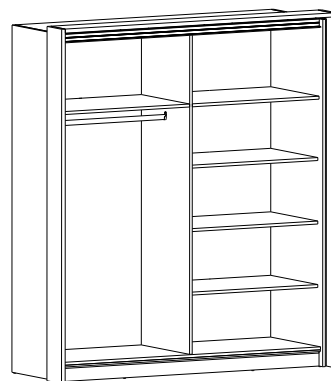

Univer

Artisan hrast  
+ crno staklo

Ogledalo

ABS

Kant traka

Metalni  
rukohvat

**Beta 180** Dimenzije (sa ramom):  
Klizni plakar 189x69x215 cm

**Beta 180** Dimenzije (sa ramom):  
Klizni plakar 189x69x215 cm