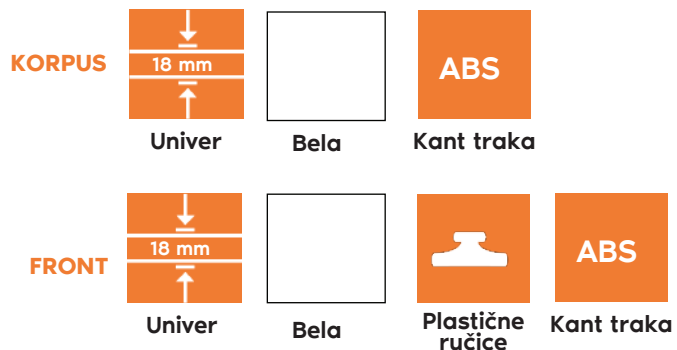

### Viola

Predsooblje

Ogledalo  
40x2x100 cm

Vešalica  
60x2x120 cm

Komoda 1V1F  
40x41x92 cm

Niska komoda  
60x40x42 cm

Ormar  
40x40x197 cm