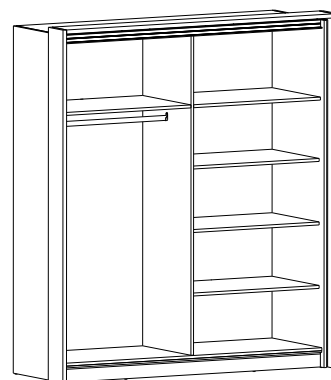

Beta 180
Klizni plakar

Dimenzije (sa ramom):
189x69x215 cm