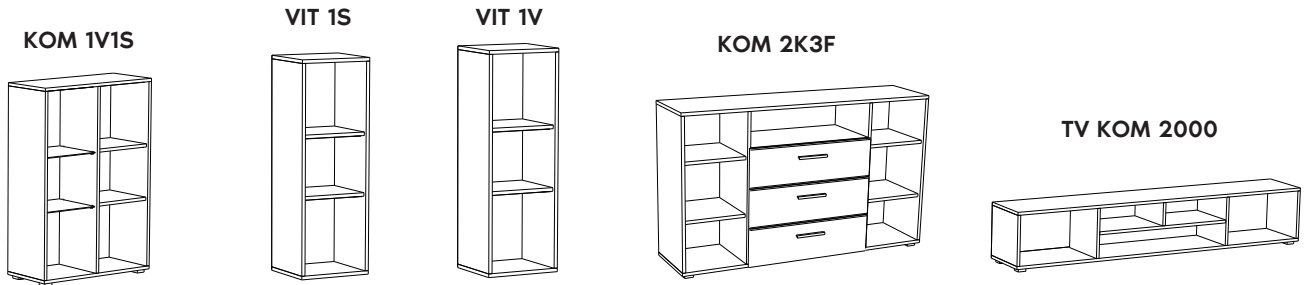

Dnevna soba LIGHT