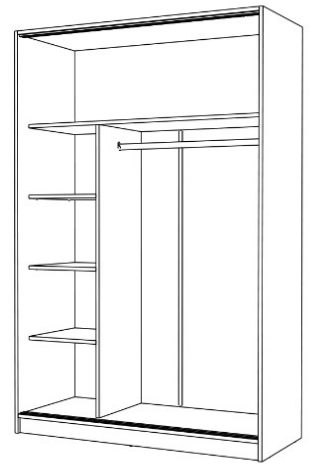

KORPUS 16 mm
Univer Bela Artisan hrast

FRONT 16 mm
Univer Artisan hrast Bela

Plastične ručice ABS
Kant traka