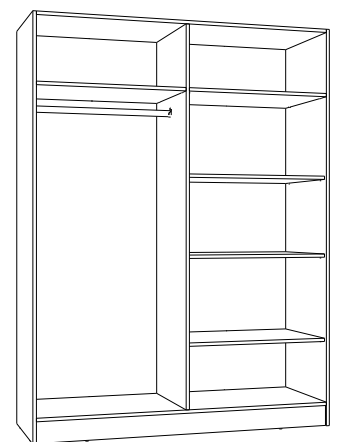

Dimenzije:  
80x45x110 cm

**Orion 2F** Noćni ormarić

Dimenzije:  
40x40x60 cm

**KORPUS**

**FRONT**

**Amos 3KO**  
Ormar

Dimenzije:  
110x52x195 cm

**Amos 4KO**  
Ormar

Dimenzije:  
145x52x195 cm

**KORPUS**

**FRONT**

**Alfa 150**  
Ormar

Dimenzije:  
150x69x218 cm

**KORPUS**

Univer

Artisan belo