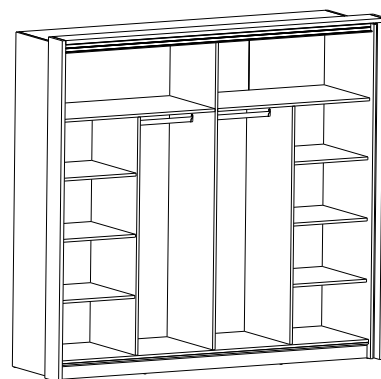

**Beta 220**  
Klizni plakar

Dimenzije (sa ramom):  
229x69x215 cm

**Beta 220**  
Klizni plakar

Dimenzije (sa ramom):  
229x69x215 cm

**Beta 220**  
Klizni plakar

Dimenzije (sa ramom):  
229x69x215 cm

<b>KORPUS</b>			<b>FRONT</b>							
	Univer	Artisan hrast		Univer	Artisan hrast	Bela	Artisan belo	Plastične ručice	Kant traka	Ogledalo