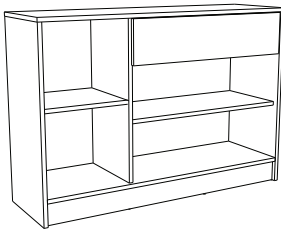

KENT 120

Predsoblje LIGHT