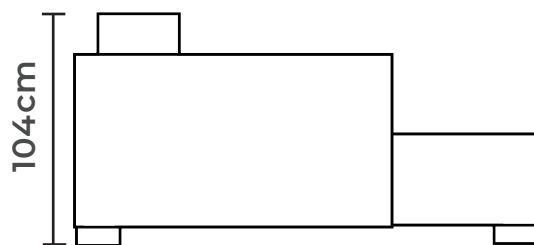

Val opruge 

UGAONA GARNITURA

Lui

*veliki sastav

Dimenzije rasklopa:
Š: 215cm | D: 130cm

Konstrukcija bukov masiv /
beli univer

Podesivi glavonasloni

Val opruge 

Sanduk
(beli univer)

Rasklop
(lift mehanizam)

UGAONA GARNITURA

Lui

*mali sastav

Dimenzije rasklopa:
Š: 217cm | D: 130cm

UGAONA GARNITURA

Tara

Dimenzije rasklopa:
Š: 280cm | D: 127cm

UGAONA GARNITURA

Tara

Dimenzije rasklopa:
Š: 206cm | D: 127cm

UGAONA GARNITURA

Tara S

Dimenzije rasklopa:
Š: 212cm | D: 128cm

UGAONA GARNITURA

Lei Lux

Dimenzije rasklopa:
Š: 140cm | D: 190cm

Val opruge 

Italijanski mehanizam

Konstrukcija bukov
masiv / beli univer

Više
boja

Rasklop (sofa bed)

Sanduk
(beli univer)