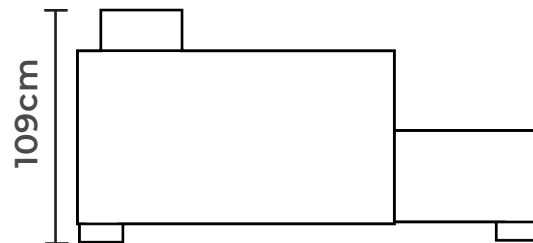

Katalog

2024/25

UGAONA GARNITURA

Lucky

Dimenzije rasklopa:
Š: 275cm | D: 130cm

Konstrukcija puno drvo /
beli univer

Podesivi glavonasloni

Rasklop
(lift mehanizam)

Val opruge

UGAONA GARNITURA

Lucky

Dimenzije rasklopa:
Š: 203cm | D: 132cm

UGAONA GARNITURA

Lucky S

Dimenzije rasklopa:
Š: 217cm | D: 132cm

Konstrukcija bukov masiv /
beli univer

Dimenzije rasklopa:
Š: 280cm | D: 127cm

UGAONA GARNITURA

Tara

Dimenzije rasklopa:
Š: 206cm | D: 127cm

UGAONA GARNITURA

Tara S

Dimenzije rasklopa:
Š: 212cm | D: 128cm

UGAONA GARNITURA

Rasklop (sofa bed)

LEŽAJ

Leo

Dimenzije rasklopa:
Š: 200cm I D: 160cm

Žičano jezgro

Dve
boje

Konstrukcija bukov
masiv / beli univer

Rasklop
(grof mehanizam)