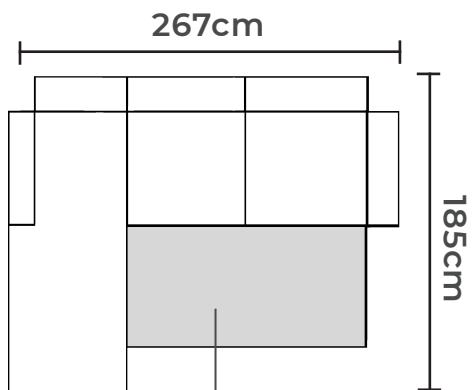

Katalog

2024/25

UGAONA GARNITURA

Lucky

Dimenzije rasklopa:
Š: 275cm | D: 130cm

Konstrukcija puno drvo /
beli univer

Podesivi glavonasloni

Rasklop
(lift mehanizam)

Val opruge

UGAONA GARNITURA

Lucky

Dimenzije rasklopa:
Š: 203cm | D: 132cm

UGAONA GARNITURA

Lucky S

Dimenzije rasklopa:
Š: 217cm | D: 132cm

Konstrukcija bukov masiv /
beli univer

Dimenzije rasklopa:
Š: 280cm | D: 127cm

UGAONA GARNITURA

Tara

Dimenzije rasklopa:
Š: 206cm | D: 127cm

UGAONA GARNITURA

Tara S

Dimenzije rasklopa:
Š: 212cm | D: 128cm

UGAONA GARNITURA

Rasklop (sofa bed)

LEŽAJ

Leo

Dimenzije rasklopa:
Š: 200cm I D: 160cm

Žičano jezgro

Dve
boje

Konstrukcija bukov
masiv / beli univer

Rasklop
(grof mehanizam)