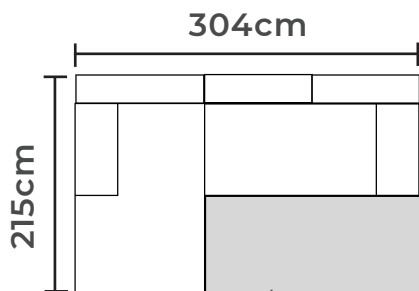

Dimenzije rasklopa:
Š: 280cm | D: 127cm

UGAONA GARNITURA

Tara

Dimenzije rasklopa:
Š: 206cm | D: 127cm

UGAONA GARNITURA

Tara S

Dimenzije rasklopa:
Š: 212cm | D: 128cm

UGAONA GARNITURA

Ambasador

Dimenzije rasklopa:
Š: 210cm | D: 133cm

Konstrukcija bukov
masiv / beli univer

Podesivi
glavonasloni

Val 
opruge

Rasklop
(lift mehanizam)

Sanduk
(beli univer)

UGAONA GARNITURA

Bologna

Konstrukcija bukov masiv /
beli univer

UGAONA GARNITURA

Soho

Dimenzije rasklopa:
Š: 200cm | D: 144cm

Konstrukcija bukov masiv /
beli univer

Val opruge 

Sanduk
(bela univer)

Rasklop
(lift mehanizam)

UGAONA GARNITURA

Venezia

Dimenzije rasklopa:
Š: 250cm | D: 139cm

SOFA

Jumbo Lux

Dimenzije rasklopa:
Š: 244cm | D: 145cm

Više
boja