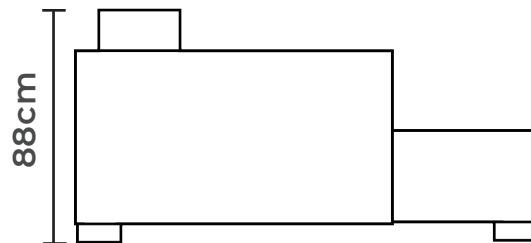

Dimenzije rasklopa:
Š: 280cm | D: 127cm

UGAONA GARNITURA

Tara

Dimenzije rasklopa:
Š: 206cm | D: 127cm

UGAONA GARNITURA

Tara S

Dimenzije rasklopa:
Š: 212cm | D: 128cm

UGAONA GARNITURA

UGAONA GARNITURA

Lucca New

Dimenzije rasklopa:
Š: 240cm I D: 148cm

Konstrukcija bukov masiv /
beli univer

Val opruge 

Sanduk
(beli univer)

Rasklop
(somya mehanizam)

UGAONA GARNITURA

Ambasador

Dimenzije rasklopa:
Š: 210cm | D: 133cm

Konstrukcija bukov
masiv / beli univer

Podesivi
glavonasloni

Val 
opruge

Rasklop
(lift mehanizam)

Sanduk
(beli univer)

UGAONA GARNITURA

Bologna

Konstrukcija bukov masiv /
beli univer

UGAONA GARNITURA

Soho

Dimenzije rasklopa:
Š: 200cm | D: 144cm

Konstrukcija bukov masiv /
beli univer

Val opruge 

Sanduk
(bela univer)