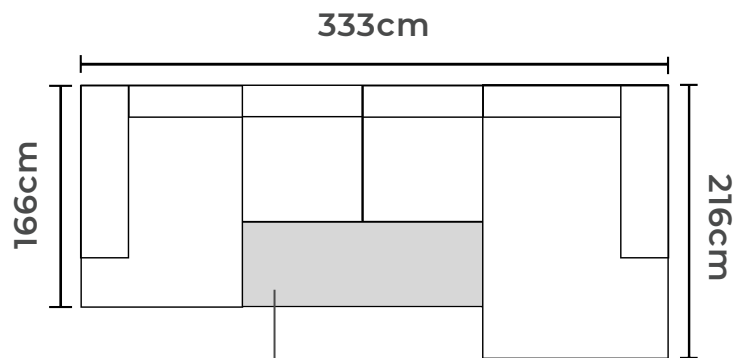

Katalog

2024/25

UGAONA GARNITURA

Lucky

Dimenzije rasklopa:
Š: 275cm | D: 130cm

Konstrukcija puno drvo /
beli univer

Podesivi glavonasloni

Rasklop
(lift mehanizam)

Val opruge

UGAONA GARNITURA

Lucky

Dimenzije rasklopa:
Š: 203cm | D: 132cm

UGAONA GARNITURA

Lucky S

Dimenzije rasklopa:
Š: 217cm | D: 132cm

Konstrukcija bukov masiv /
beli univer

Val opruge 

UGAONA GARNITURA

Lui

*veliki sastav

Dimenzije rasklopa:
Š: 215cm | D: 130cm

Konstrukcija bukov masiv /
beli univer

Podesivi glavonasloni

Val opruge 

Dimenzije rasklopa:
Š: 280cm | D: 127cm

UGAONA GARNITURA

Tara

Dimenzije rasklopa:
Š: 206cm | D: 127cm

UGAONA GARNITURA

Tara S

Dimenzije rasklopa:
Š: 212cm | D: 128cm

UGAONA GARNITURA