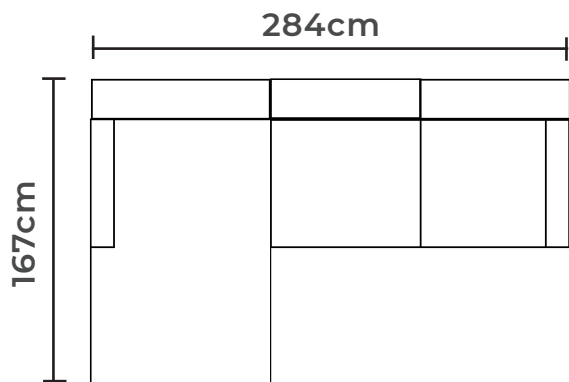

Dimenzije rasklopa:
Š: 280cm | D: 127cm

UGAONA GARNITURA

Tara

Dimenzije rasklopa:
Š: 206cm | D: 127cm

UGAONA GARNITURA

Tara S

Dimenzije rasklopa:
Š: 212cm | D: 128cm

UGAONA GARNITURA

Lei Lux

Dimenzije rasklopa:
Š: 140cm | D: 190cm

Val opruge 

Italijanski mehanizam

Konstrukcija bukov
masiv / beli univer

Više
boja

Rasklop (sofa bed)

Sanduk
(beli univer)

Ambasador

Dimenzije rasklopa:
Š: 210cm | D: 133cm

Konstrukcija bukov
masiv / beli univer

Podesivi
glavonasloni

Val 
opruge

Rasklop
(lift mehanizam)

Sanduk
(beli univer)

UGAONA GARNITURA

Bologna

Konstrukcija bukov masiv /
beli univer

UGAONA GARNITURA

Soho

Dimenzije rasklopa:
Š: 200cm | D: 144cm

Konstrukcija bukov masiv /
beli univer

Val opruge 

Sanduk
(bela univer)