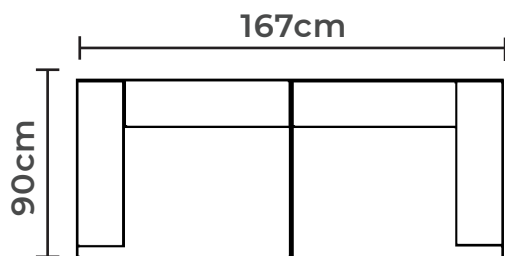

Mehanizam
sa latoflex
letvicama
uz doplata

Konstrukcija bukov masiv /
univer

Val opruge