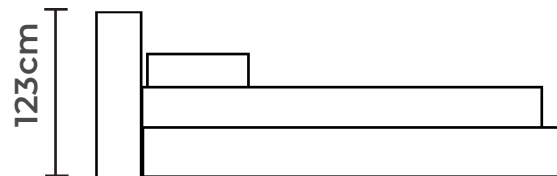

Ležeci deo
HR pena
Memory pena
na latofleksu

Konstrukcija bukov masiv /
beli univer

Gasni
podizni mehnizam

Sanduk
(beli univer)