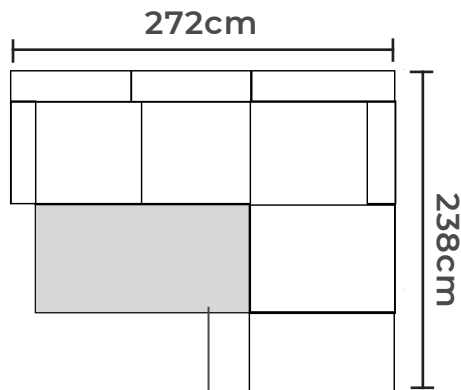

Katalog

2024/25

UGAONA GARNITURA

Lucky

Dimenzije rasklopa:
Š: 275cm | D: 130cm

Konstrukcija puno drvo /
beli univer

Podesivi glavonasloni

Rasklop
(lift mehanizam)

Val opruge

UGAONA GARNITURA

Lucky

Dimenzije rasklopa:
Š: 203cm | D: 132cm

UGAONA GARNITURA

Lucky S

Dimenzije rasklopa:
Š: 217cm | D: 132cm

Konstrukcija bukov masiv /
beli univer

Dimenzije rasklopa:
Š: 280cm | D: 127cm

UGAONA GARNITURA

Tara

Dimenzije rasklopa:
Š: 206cm | D: 127cm

UGAONA GARNITURA

Tara S

Dimenzije rasklopa:
Š: 212cm | D: 128cm

UGAONA GARNITURA

Rasklop (sofa bed)

LEŽAJ

Leo

Dimenzije rasklopa:
Š: 200cm I D: 160cm

Žičano jezgro

Dve
boje

Konstrukcija bukov
masiv / beli univer

Rasklop
(grof mehanizam)