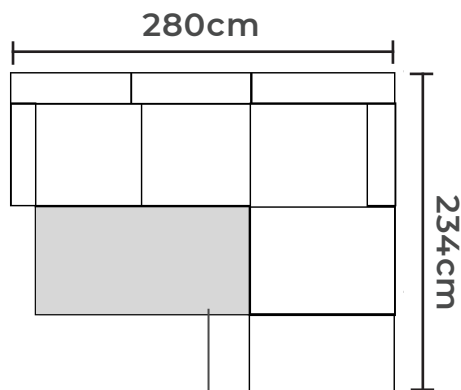

Val opruge 

UGAONA GARNITURA

Lui

*veliki sastav

Dimenzije rasklopa:
Š: 215cm | D: 130cm

Konstrukcija bukov masiv /
beli univer

Podesivi glavonasloni

Val opruge 

Sanduk
(beli univer)

Rasklop
(lift mehanizam)

UGAONA GARNITURA

Lui

*mali sastav

Dimenzije rasklopa:
Š: 217cm | D: 130cm

UGAONA GARNITURA

Tara

Dimenzije rasklopa:
Š: 280cm | D: 127cm

UGAONA GARNITURA

Tara

Dimenzije rasklopa:
Š: 206cm | D: 127cm

UGAONA GARNITURA

Tara S

Dimenzije rasklopa:
Š: 212cm | D: 128cm

UGAONA GARNITURA

Lei Lux

Dimenzije rasklopa:
Š: 140cm | D: 190cm

Val opruge 

Italijanski mehanizam

Konstrukcija bukov
masiv / beli univer

Više
boja

Rasklop (sofa bed)

Sanduk
(beli univer)