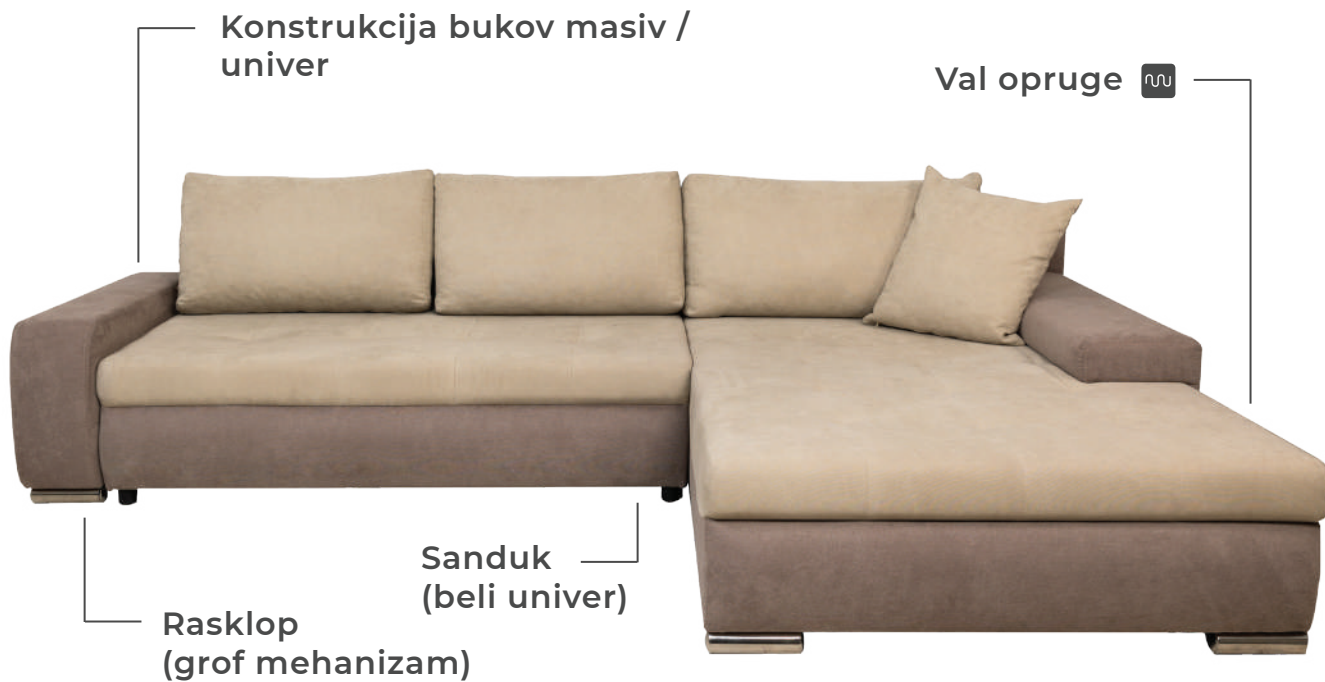

Bologna

Konstrukcija bukov masiv /
beli univer

UGAONA GARNITURA

Soho

Dimenzije rasklopa:
Š: 200cm | D: 144cm

Konstrukcija bukov masiv /
beli univer

Val opruge 

Sanduk
(bela univer)

Rasklop
(lift mehanizam)

UGAONA GARNITURA

Venezia

Dimenzije rasklopa:
Š: 250cm | D: 139cm

SOFA

Jumbo Lux

Dimenzije rasklopa:
Š: 244cm | D: 145cm

Više
boja