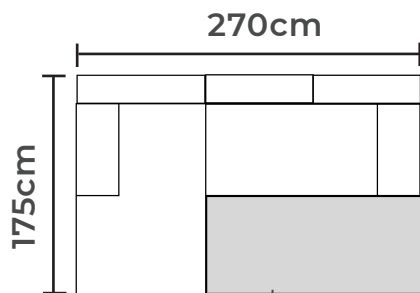

Dimenzije rasklopa:
Š: 280cm | D: 127cm

UGAONA GARNITURA

Tara

Dimenzije rasklopa:
Š: 206cm | D: 127cm

UGAONA GARNITURA

Tara S

Dimenzije rasklopa:
Š: 212cm | D: 128cm

UGAONA GARNITURA

Lei Lux

Dimenzije rasklopa:
Š: 140cm | D: 190cm

Val opruge 

Italijanski mehanizam

Konstrukcija bukov
masiv / beli univer

Više
boja

Rasklop (sofa bed)

Sanduk
(beli univer)

UGAONA GARNITURA

Lucca New

Dimenzije rasklopa:
Š: 240cm I D: 148cm

Konstrukcija bukov masiv /
beli univer

Val opruge 

Sanduk
(beli univer)

Rasklop
(somya mehanizam)

UGAONA GARNITURA

Rasklop (sofa bed)

LEŽAJ

Leo

Dimenzije rasklopa:
Š: 200cm I D: 160cm

Žičano jezgro

Dve
boje

Konstrukcija bukov
masiv / beli univer

Rasklop
(grof mehanizam)