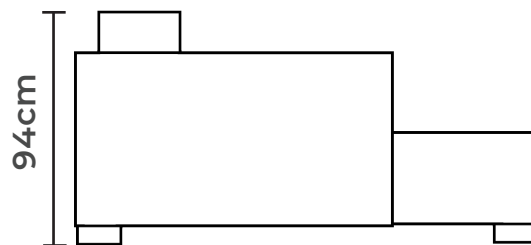

Dimenzije rasklopa:
Š: 280cm | D: 127cm

UGAONA GARNITURA

Tara

Dimenzije rasklopa:
Š: 206cm | D: 127cm

UGAONA GARNITURA

Tara S

Dimenzije rasklopa:
Š: 212cm | D: 128cm

UGAONA GARNITURA

Lei Lux

Dimenzije rasklopa:
Š: 140cm | D: 190cm

Val opruge 

Italijanski mehanizam

Konstrukcija bukov
masiv / beli univer

Više
boja

Rasklop (sofa bed)

Sanduk
(beli univer)