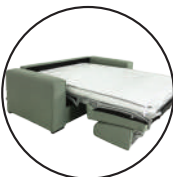

Konstrukcija bukav
masiv / beli univer

Rasklop
(grov mehanizam)

Zaseban rasklop
svakog sedalnog dela

LEŽAJ

Lei Lux

Dimenzije rasklopa:
Š: 140cm | D: 190cm

Italijanski mehanizam

Konstrukcija bukov
masiv / beli univer