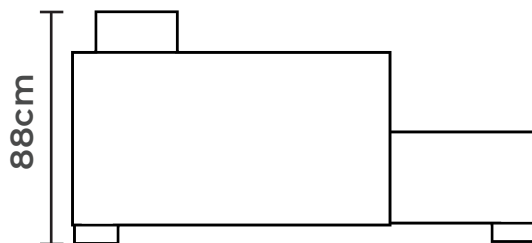

Val opruge 

UGAONA GARNITURA

Lui

*veliki sastav

Dimenzije rasklopa:
Š: 215cm | D: 130cm

Konstrukcija bukov masiv /
beli univer

Podesivi glavonasloni

Val opruge 

Sanduk
(beli univer)

Rasklop
(lift mehanizam)

UGAONA GARNITURA

Lui

*mali sastav

Dimenzije rasklopa:
Š: 217cm | D: 130cm

UGAONA GARNITURA

Tara

Dimenzije rasklopa:
Š: 280cm | D: 127cm

UGAONA GARNITURA

Tara

Dimenzije rasklopa:
Š: 206cm | D: 127cm

UGAONA GARNITURA

Tara S

Dimenzije rasklopa:
Š: 212cm | D: 128cm

UGAONA GARNITURA

Lei Lux

Dimenzije rasklopa:
Š: 140cm | D: 190cm

Val opruge 

Italijanski mehanizam

Konstrukcija bukov
masiv / beli univer

Više
boja

Rasklop (sofa bed)

Sanduk
(beli univer)