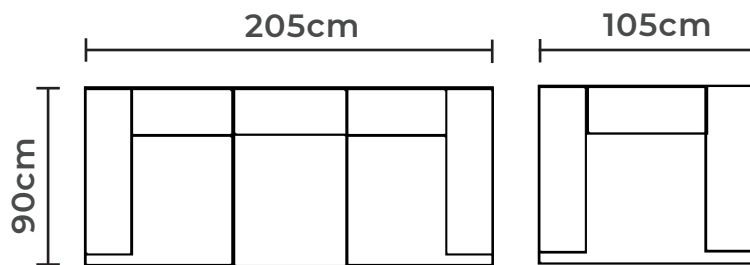

Mehanizam
sa latoflex
letvicama
uz doplata

Konstrukcija bukov masiv /
univer

Val opruge