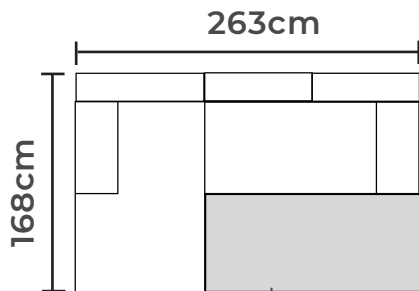

Dimenzije rasklopa:
Š: 280cm | D: 127cm

UGAONA GARNITURA

Tara

Dimenzije rasklopa:
Š: 206cm | D: 127cm

UGAONA GARNITURA

Tara S

Dimenzije rasklopa:
Š: 212cm | D: 128cm

UGAONA GARNITURA

Ambasador

Dimenzije rasklopa:
Š: 210cm | D: 133cm

Konstrukcija bukov
masiv / beli univer

Podesivi
glavonasloni

Val 
opruge

Rasklop
(lift mehanizam)

Sanduk
(beli univer)

UGAONA GARNITURA

Bologna

Konstrukcija bukov masiv /
beli univer

UGAONA GARNITURA

Soho

Dimenzije rasklopa:
Š: 200cm | D: 144cm

Konstrukcija bukov masiv /
beli univer

Val opruge 

Sanduk
(bela univer)

Rasklop
(lift mehanizam)

UGAONA GARNITURA

Venezia

Dimenzije rasklopa:
Š: 250cm | D: 139cm

SOFA

Jumbo Lux

Dimenzije rasklopa:
Š: 244cm | D: 145cm

Više
boja