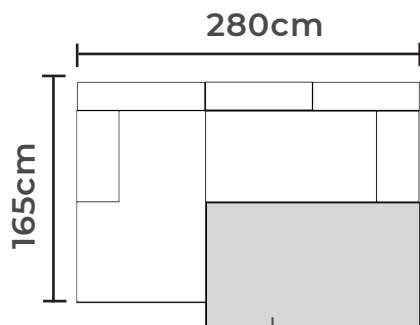

Katalog

2024/25

UGAONA GARNITURA

Lucky

Dimenzije rasklopa:
Š: 275cm | D: 130cm

Konstrukcija puno drvo /
beli univer

Podesivi glavonasloni

Rasklop
(lift mehanizam)

Sanduk
(beli univer)

Rasklop
(lift mehanizam)

UGAONA GARNITURA

Lui

*mali sastav

Dimenzije rasklopa:
Š: 217cm | D: 130cm

UGAONA GARNITURA

Tara

Dimenzije rasklopa:
Š: 280cm | D: 127cm

UGAONA GARNITURA

Tara

Dimenzije rasklopa:
Š: 206cm | D: 127cm

UGAONA GARNITURA

Tara S

Dimenzije rasklopa:
Š: 212cm | D: 128cm

UGAONA GARNITURA

Lei Lux

Dimenzije rasklopa:
Š: 140cm | D: 190cm

Val opruge 

Italijanski mehanizam

Konstrukcija bukov
masiv / beli univer

Više
boja

Rasklop (sofa bed)

Sanduk
(beli univer)