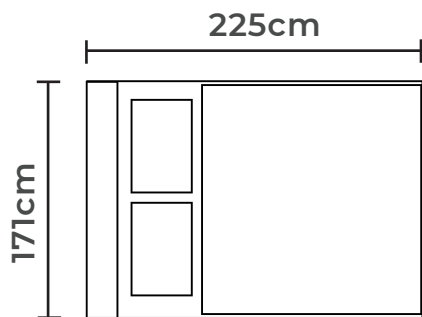

Ležeci deo
HR pena
Memory pena
na latofleksu

Konstrukcija bukov masiv /
beli univer

Gasni
podizni mehnizam

Sanduk
(beli univer)