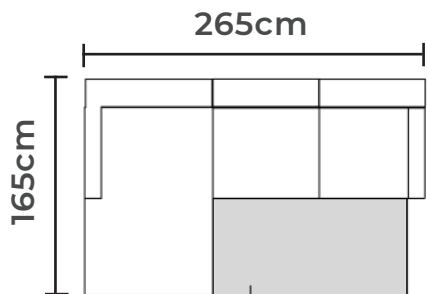

Val opruge 

UGAONA GARNITURA

Lui

*veliki sastav

Dimenzije rasklopa:
Š: 215cm | D: 130cm

Konstrukcija bukov masiv /
beli univer

Podesivi glavonasloni

Val opruge 

Sanduk
(beli univer)

Rasklop
(lift mehanizam)

UGAONA GARNITURA

Lui

*mali sastav

Dimenzije rasklopa:
Š: 217cm | D: 130cm

UGAONA GARNITURA

Tara

Dimenzije rasklopa:
Š: 280cm | D: 127cm

UGAONA GARNITURA

Tara

Dimenzije rasklopa:
Š: 206cm | D: 127cm

UGAONA GARNITURA

Tara S

Dimenzije rasklopa:
Š: 212cm | D: 128cm

UGAONA GARNITURA

Lei Lux

Dimenzije rasklopa:
Š: 140cm | D: 190cm

Val opruge 

Italijanski mehanizam

Konstrukcija bukov
masiv / beli univer

Više
boja

Rasklop (sofa bed)

Sanduk
(beli univer)