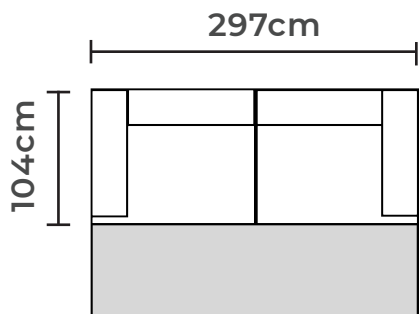

Dimenzije rasklopa:
Š: 280cm | D: 127cm

UGAONA GARNITURA

Tara

Dimenzije rasklopa:
Š: 206cm | D: 127cm

UGAONA GARNITURA

Tara S

Dimenzije rasklopa:
Š: 212cm | D: 128cm

UGAONA GARNITURA

Bologna

Konstrukcija bukov masiv /
beli univer

UGAONA GARNITURA

Soho

Dimenzije rasklopa:
Š: 200cm | D: 144cm

Konstrukcija bukov masiv /
beli univer

Val opruge 

Sanduk
(bela univer)

Rasklop
(lift mehanizam)

UGAONA GARNITURA

Venezia

Dimenzije rasklopa:
Š: 250cm | D: 139cm

SOFA

Jumbo Lux

Dimenzije rasklopa:
Š: 244cm | D: 145cm

Više
boja

Konstrukcija bukav
masiv / beli univer

Rasklop
(grov mehanizam)

Zaseban rasklop
svakog sedalnog dela

LEŽAJ

Lei Lux

Dimenzije rasklopa:
Š: 140cm | D: 190cm

Italijanski mehanizam

Konstrukcija bukov
masiv / beli univer