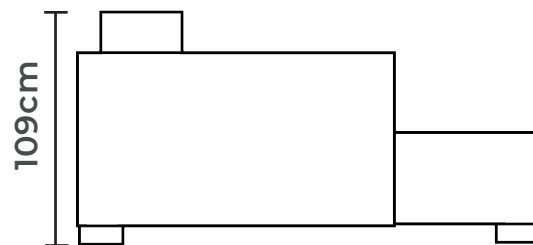

Katalog

2024/25

UGAONA GARNITURA

Lucky

Dimenzije rasklopa:
Š: 275cm | D: 130cm

Konstrukcija puno drvo /
beli univer

Podesivi glavonasloni

Rasklop
(lift mehanizam)

Val opruge

UGAONA GARNITURA

Lucky

Dimenzije rasklopa:
Š: 203cm | D: 132cm

UGAONA GARNITURA

Lucky S

Dimenzije rasklopa:
Š: 217cm | D: 132cm

Konstrukcija bukov masiv /
beli univer

Dimenzije rasklopa:
Š: 280cm | D: 127cm

UGAONA GARNITURA

Tara

Dimenzije rasklopa:
Š: 206cm | D: 127cm

UGAONA GARNITURA

Tara S

Dimenzije rasklopa:
Š: 212cm | D: 128cm

UGAONA GARNITURA

Rasklop (sofa bed)

LEŽAJ

Leo

Dimenzije rasklopa:
Š: 200cm I D: 160cm

Žičano jezgro

Dve
boje

Konstrukcija bukov
masiv / beli univer

Rasklop
(grof mehanizam)