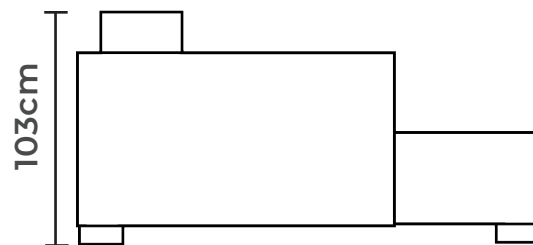

Katalog

2024/25

UGAONA GARNITURA

Lucky

Dimenzije rasklopa:
Š: 275cm | D: 130cm

Konstrukcija puno drvo /
beli univer

Podesivi glavonasloni

Rasklop
(lift mehanizam)

Val opruge

UGAONA GARNITURA

Lucky

Dimenzije rasklopa:
Š: 203cm | D: 132cm

UGAONA GARNITURA

Lucky S

Dimenzije rasklopa:
Š: 217cm | D: 132cm

Konstrukcija bukov masiv /
beli univer

Dimenzije rasklopa:
Š: 280cm | D: 127cm

UGAONA GARNITURA

Tara

Dimenzije rasklopa:
Š: 206cm | D: 127cm

UGAONA GARNITURA

Tara S

Dimenzije rasklopa:
Š: 212cm | D: 128cm

UGAONA GARNITURA

Rasklop (sofa bed)

LEŽAJ

Leo

Dimenzije rasklopa:
Š: 200cm I D: 160cm

Žičano jezgro

Dve
boje

Konstrukcija bukov
masiv / beli univer

Rasklop
(grof mehanizam)