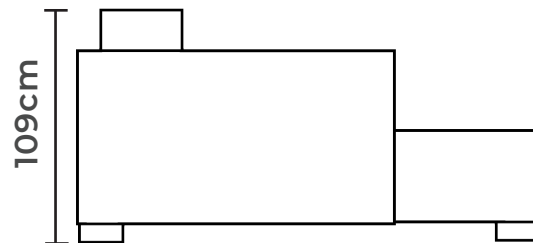

Konstrukcija bukov masiv /
beli univer

Više
boja

Podesivi glavonasloni

Val opruge