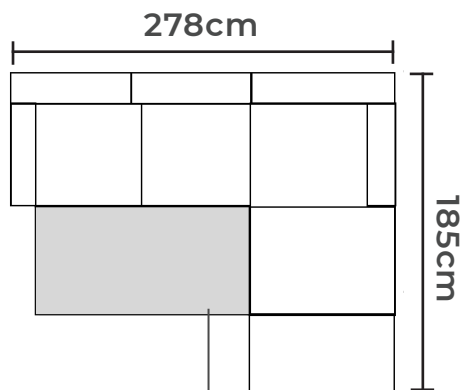

Sanduk
(beli univer)

Rasklop
(lift mehanizam)

UGAONA GARNITURA

Lui

*mali sastav

Dimenzije rasklopa:
Š: 217cm | D: 130cm

UGAONA GARNITURA

Tara

Dimenzije rasklopa:
Š: 280cm | D: 127cm

UGAONA GARNITURA

Tara

Dimenzije rasklopa:
Š: 206cm | D: 127cm

UGAONA GARNITURA

Tara S

Dimenzije rasklopa:
Š: 212cm | D: 128cm

UGAONA GARNITURA

Lei Lux

Dimenzije rasklopa:
Š: 140cm | D: 190cm

Val opruge 

Italijanski mehanizam

Konstrukcija bukov
masiv / beli univer

Više
boja

Rasklop (sofa bed)

Sanduk
(beli univer)

Rasklop (sofa bed)

LEŽAJ

Leo

Dimenzije rasklopa:
Š: 200cm I D: 160cm

Žičano jezgro

Dve
boje

Konstrukcija bukov
masiv / beli univer

Rasklop
(grof mehanizam)