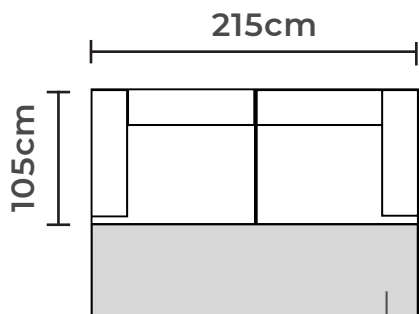

Rasklop
(lift mehanizam)

UGAONA GARNITURA

Venezia

Dimenzije rasklopa:
Š: 250cm | D: 139cm

SOFA

Jumbo Lux

Dimenzije rasklopa:
Š: 244cm | D: 145cm

Više
boja

Konstrukcija bukav
masiv / beli univer

Rasklop
(grov mehanizam)

Zaseban rasklop
svakog sedalnog dela

LEŽAJ

Lei Lux

Dimenzije rasklopa:
Š: 140cm | D: 190cm

Italijanski mehanizam

Konstrukcija bukov
masiv / beli univer

Rasklop (sofa bed)

LEŽAJ

Leo

Dimenzije rasklopa:
Š: 200cm I D: 160cm

Žičano jezgro

Dve
boje

Konstrukcija bukov
masiv / beli univer

Rasklop
(grof mehanizam)

Sanduk
(beli univer)

LEŽAJ

Milano N

Dimenzije rasklopa:
Š: 203cm | D: 160cm

Žičano jezgro

Dve
boje

Konstrukcija bukov
masiv / beli univer

Rasklop
(grof mehanizam)