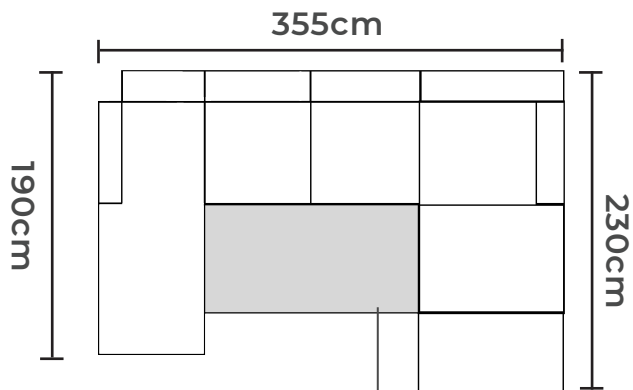

Val opruge 

UGAONA GARNITURA

Lui

*veliki sastav

Dimenzije rasklopa:
Š: 215cm | D: 130cm

Konstrukcija bukov masiv /
beli univer

Podesivi glavonasloni

Val opruge 

Sanduk
(beli univer)

Rasklop
(lift mehanizam)

UGAONA GARNITURA

Lui

*mali sastav

Dimenzije rasklopa:
Š: 217cm | D: 130cm

UGAONA GARNITURA

Tara

Dimenzije rasklopa:
Š: 280cm | D: 127cm

UGAONA GARNITURA

Tara

Dimenzije rasklopa:
Š: 206cm | D: 127cm

UGAONA GARNITURA

Tara S

Dimenzije rasklopa:
Š: 212cm | D: 128cm

UGAONA GARNITURA

Lei Lux

Dimenzije rasklopa:
Š: 140cm | D: 190cm

Val opruge 

Italijanski mehanizam

Konstrukcija bukov
masiv / beli univer

Više
boja

Rasklop (sofa bed)

Sanduk
(beli univer)