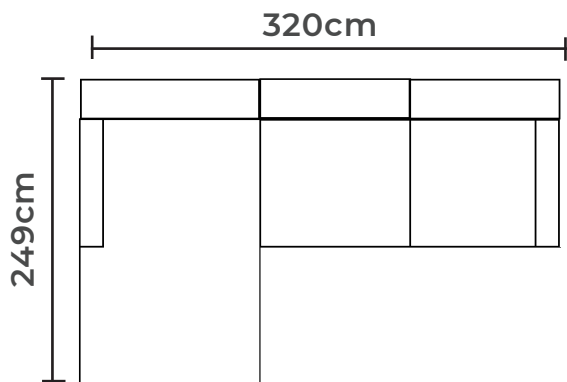

Konstrukcija bukov masiv /
beli univer

Više
boja

Podesivi glavonasloni

Val opruge