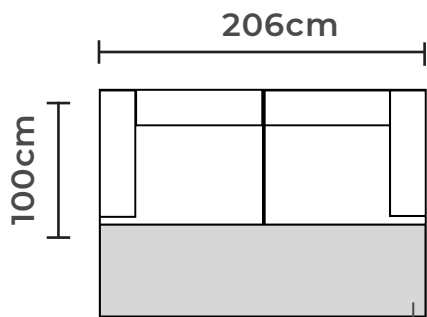

Dimenzije rasklopa:
Š: 280cm | D: 127cm

UGAONA GARNITURA

Tara

Dimenzije rasklopa:
Š: 206cm | D: 127cm

UGAONA GARNITURA

Tara S

Dimenzije rasklopa:
Š: 212cm | D: 128cm

UGAONA GARNITURA

Konstrukcija bukav
masiv / beli univer

Rasklop
(grov mehanizam)

Zaseban rasklop
svakog sedalnog dela

LEŽAJ

Lei Lux

Dimenzije rasklopa:
Š: 140cm | D: 190cm

Italijanski mehanizam

Konstrukcija bukov
masiv / beli univer

Rasklop (sofa bed)

LEŽAJ

Leo

Dimenzije rasklopa:
Š: 200cm I D: 160cm

Žičano jezgro

Dve
boje

Konstrukcija bukov
masiv / beli univer

Rasklop
(grof mehanizam)

Sanduk
(beli univer)

LEŽAJ

Milano N

Dimenzije rasklopa:
Š: 203cm | D: 160cm

Žičano jezgro

Dve
boje

Konstrukcija bukov
masiv / beli univer

Rasklop
(grof mehanizam)