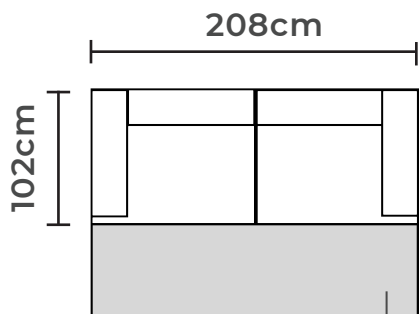

Rasklop
(lift mehanizam)

UGAONA GARNITURA

Venezia

Dimenzije rasklopa:
Š: 250cm | D: 139cm

SOFA

Jumbo Lux

Dimenzije rasklopa:
Š: 244cm | D: 145cm

Više
boja

Konstrukcija bukav
masiv / beli univer

Rasklop
(grov mehanizam)

Zaseban rasklop
svakog sedalnog dela

LEŽAJ

Lei Lux

Dimenzije rasklopa:
Š: 140cm | D: 190cm

Italijanski mehanizam

Konstrukcija bukov
masiv / beli univer

Rasklop (sofa bed)

LEŽAJ

Leo

Dimenzije rasklopa:
Š: 200cm I D: 160cm

Žičano jezgro

Dve
boje

Konstrukcija bukov
masiv / beli univer

Rasklop
(grof mehanizam)

Sanduk
(beli univer)

LEŽAJ

Milano N

Dimenzije rasklopa:
Š: 203cm | D: 160cm

Žičano jezgro

Dve
boje

Konstrukcija bukov
masiv / beli univer

Rasklop
(grof mehanizam)