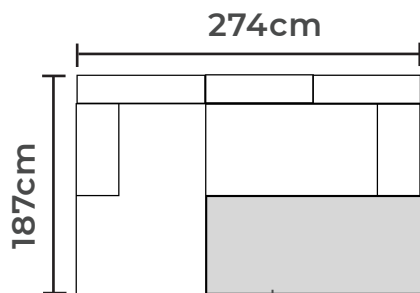

Dimenzije rasklopa:
Š: 280cm | D: 127cm

UGAONA GARNITURA

Tara

Dimenzije rasklopa:
Š: 206cm | D: 127cm

UGAONA GARNITURA

Tara S

Dimenzije rasklopa:
Š: 212cm | D: 128cm

UGAONA GARNITURA

Lei Lux

Dimenzije rasklopa:
Š: 140cm | D: 190cm

Val opruge 

Italijanski mehanizam

Konstrukcija bukov
masiv / beli univer

Više
boja

Rasklop (sofa bed)

Sanduk
(beli univer)

UGAONA GARNITURA

Lucca New

Dimenzije rasklopa:
Š: 240cm I D: 148cm

Konstrukcija bukov masiv /
beli univer

Val opruge 

Sanduk
(beli univer)

Rasklop
(somya mehanizam)

UGAONA GARNITURA

Ambasador

Dimenzije rasklopa:
Š: 210cm | D: 133cm

Konstrukcija bukov
masiv / beli univer

Podesivi
glavonasloni

Val 
opruge

Rasklop
(lift mehanizam)

Sanduk
(beli univer)

UGAONA GARNITURA