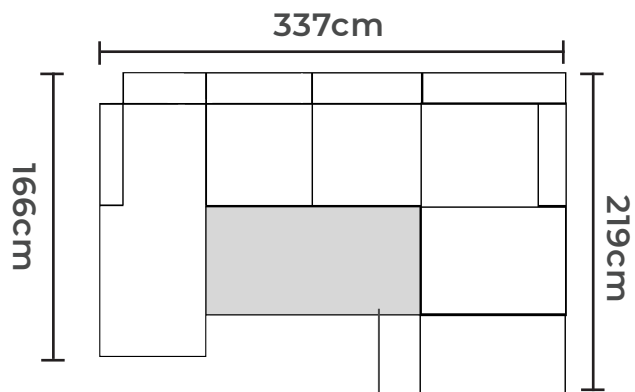

Katalog

2024/25

UGAONA GARNITURA

Lucky

Dimenzije rasklopa:
Š: 275cm | D: 130cm

Konstrukcija puno drvo /
beli univer

Podesivi glavonasloni

Rasklop
(lift mehanizam)

Val opruge

UGAONA GARNITURA

Lucky

Dimenzije rasklopa:
Š: 203cm | D: 132cm

UGAONA GARNITURA

Lucky S

Dimenzije rasklopa:
Š: 217cm | D: 132cm

Konstrukcija bukov masiv /
beli univer

Dimenzije rasklopa:
Š: 280cm | D: 127cm

UGAONA GARNITURA

Tara

Dimenzije rasklopa:
Š: 206cm | D: 127cm

UGAONA GARNITURA

Tara S

Dimenzije rasklopa:
Š: 212cm | D: 128cm

UGAONA GARNITURA

Rasklop (sofa bed)

LEŽAJ

Leo

Dimenzije rasklopa:
Š: 200cm I D: 160cm

Žičano jezgro

Dve
boje

Konstrukcija bukov
masiv / beli univer

Rasklop
(grof mehanizam)