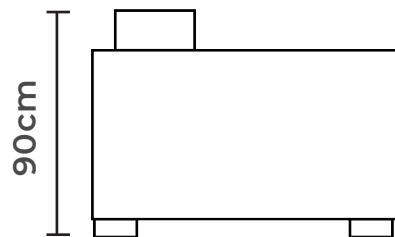

Mehanizam
sa latoflex
letvicama
uz doplata

Konstrukcija bukov masiv /
univer

Val opruge