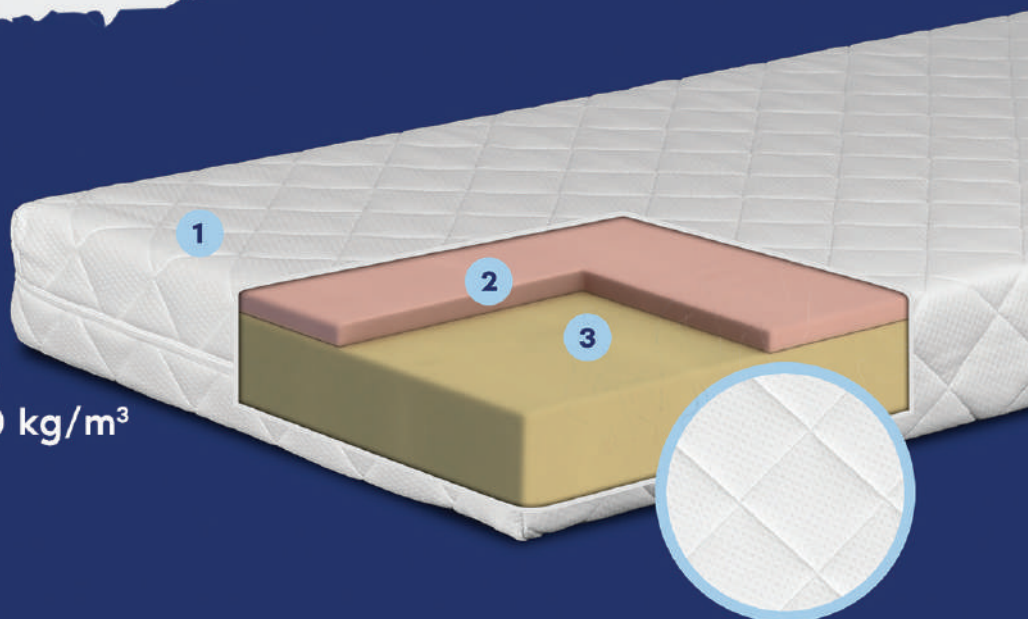

san snova
by vitorog

VISOKO KVALITETNI DUŠECI
ZA MIRAN I NEOMETAN SAN

Sky Drim

premium dušek

1. štepna periva navlaka
2. profilisana memori pena 50kg/m^3
3. poliuretanska HR pena 37kg/m^3
4. džepičasto jezgro
5. termo fiksirani filc 1000g/m^2
6. box PU pena 25kg/m^3

30 cm
visina

memorijska
pena

periva
navlaka

džepičasto
jezgro

Relax

premium dušek

1. štepna navlaka
2. poliuretanska HR pena 37kg/m^3
3. džepičasto jezgro
4. termo fiksirani filc 1000g/m^2
5. box PU pena 25kg/m^3

24 cm
visina

džepičasto
jezgro

dvostran

Memory Soft

premium dušek

1. štepana periva navlaka
2. memori pena gustine 50 kg/m^3
3. poliuretanska HR pena gustine 37 kg/m^3

19 cm
visina

memorijska
pena

periva
navlaka

Memory Light

srednje mekan dušek

1. štepana periva navlaka
2. memori pena gustine 40 kg/m^3
3. poliuretanska PU pena gustine 28 kg/m^3

17 cm
visina

memorijska
pena

periva
navlaka

Classic