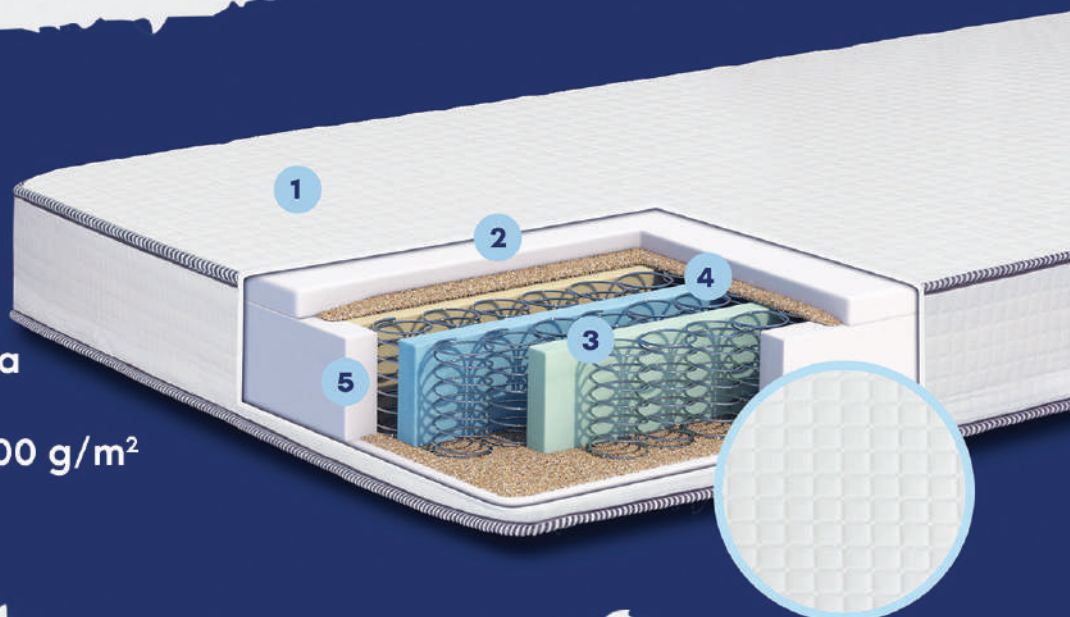

periva
navlaka

Memory Light

srednje mekan dušek

1. štepana periva navlaka
2. memori pena gustine 40 kg/m^3
3. poliuretanska PU pena gustine 28 kg/m^3

17 cm
visina

memorijska
pena

periva
navlaka

Classic

srednje tvrd dušek

1. štepana periva navlaka
2. poliuretanska PU pena 35 kg/m³
3. žičane Bonell opruge okovane HVT trakom
4. termo fiksirani filc 1000 g/m²
5. box PU pena 25 kg/m³

23 cm
visina

žičane
opruge

periva
navlaka

Classic Light +

srednje tvrd dušek

1. štepana navlaka
2. poliuretanska PU pena
3. žičane Bonell opruge
4. termo fiksirani filc 1000 g/m²
5. box PU pena

19 cm
visina

žičane
opruge

dvostran

Flex

srednje tvrd dušek

1. štepna navlaka
2. poliuretanska PU pena 28 kg/m^3
3. džepičasto jezgro
4. termo fiksirani filc 1000 g/m^2
5. box PU pena 28 kg/m^3

21 cm
visina

džepičasto
jezgro

dvostran

Dream Soft

naddušek