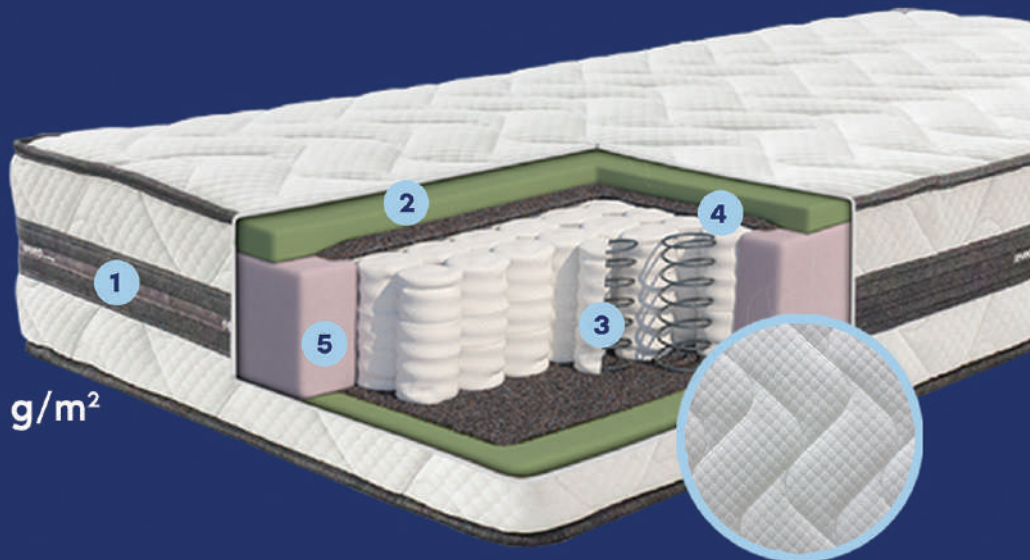

san snova
by vitorog

VISOKO KVALITETNI DUŠECI
ZA MIRAN I NEOMETAN SAN

Sky Drim

premium dušek

1. štepna periva navlaka
2. profilisana memori pena 50kg/m^3
3. poliuretanska HR pena 37kg/m^3
4. džepičasto jezgro
5. termo fiksirani filc 1000g/m^2
6. box PU pena 25kg/m^3

30 cm
visina

memorijska
pena

periva
navlaka

džepičasto
jezgro

Relax

premium dušek

1. štepna navlaka
2. poliuretanska HR pena 37kg/m^3
3. džepičasto jezgro
4. termo fiksirani filc 1000g/m^2
5. box PU pena 25kg/m^3

24 cm
visina

džepičasto
jezgro

dvostran

Memory Soft

premium dušek

1. štepana periva navlaka
2. memori pena gustine 50 kg/m^3
3. poliuretanska HR pena gustine 37 kg/m^3

19 cm
visina

memorijska
pena

periva
navlaka

Classic Light +

srednje tvrd dušek

1. štepana navlaka
2. poliuretanska PU pena
3. žičane Bonell opruge
4. termo fiksirani filc 1000 g/m²
5. box PU pena

19 cm
visina

žičane
opruge

dvostran

Flex