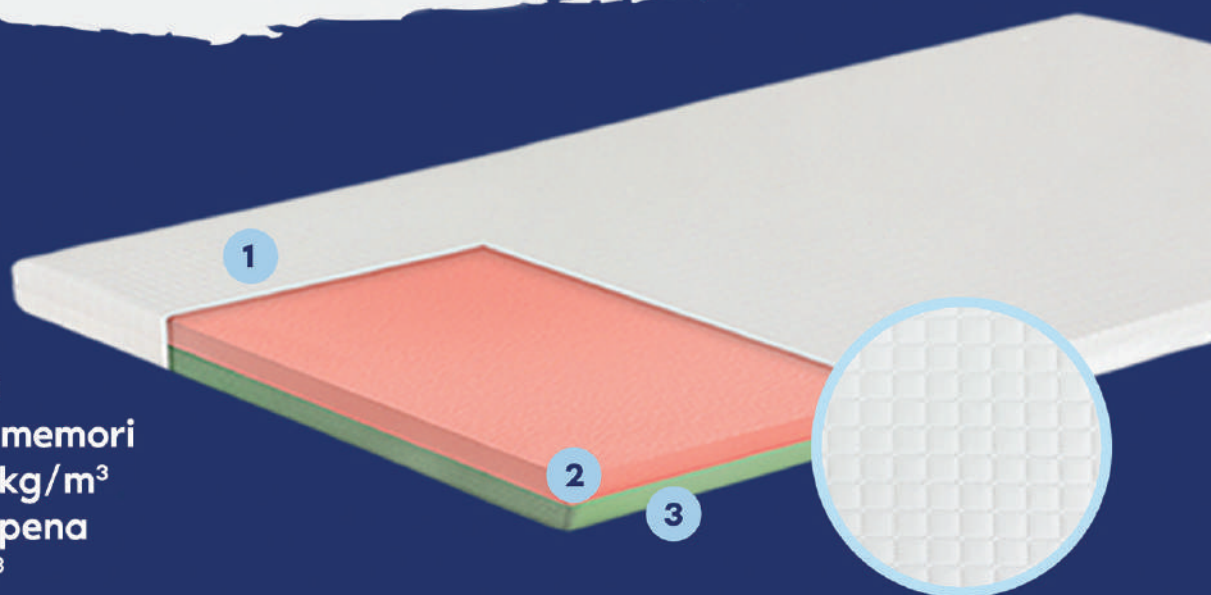

periva
navlaka

Classic Light +

srednje tvrd dušek

1. štepana navlaka
2. poliuretanska PU pena
3. žičane Bonell opruge
4. termo fiksirani filc 1000 g/m²
5. box PU pena

19 cm
visina

žičane
opruge

dvostran

Flex

srednje tvrd dušek

1. štepna navlaka
2. poliuretanska PU pena 28 kg/m^3
3. džepičasto jezgro
4. termo fiksirani filc 1000 g/m^2
5. box PU pena 28 kg/m^3

21 cm
visina

džepičasto
jezgro

dvostran

Dream Soft

naddušek