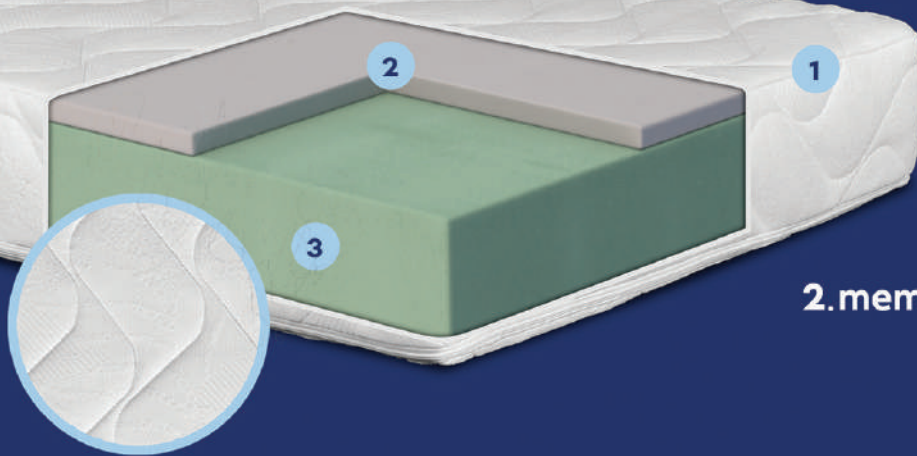

san snova
by vitorog

VISOKO KVALITETNI DUŠECI
ZA MIRAN I NEOMETAN SAN

Sky Drim

premium dušek

1. štepna periva navlaka
2. profilisana memori pena 50kg/m^3
3. poliuretanska HR pena 37kg/m^3
4. džepičasto jezgro
5. termo fiksirani filc 1000g/m^2
6. box PU pena 25kg/m^3

30 cm
visina

memorijska
pena

periva
navlaka

džepičasto
jezgro

Relax

premium dušek

1. štepna navlaka
2. poliuretanska HR pena 37kg/m^3
3. džepičasto jezgro
4. termo fiksirani filc 1000g/m^2
5. box PU pena 25kg/m^3

24 cm
visina

džepičasto
jezgro

dvostran

Memory Soft

premium dušek

1. štepana periva navlaka
2. memori pena gustine 50 kg/m^3
3. poliuretanska HR pena gustine 37 kg/m^3

19 cm
visina

memorijska
pena