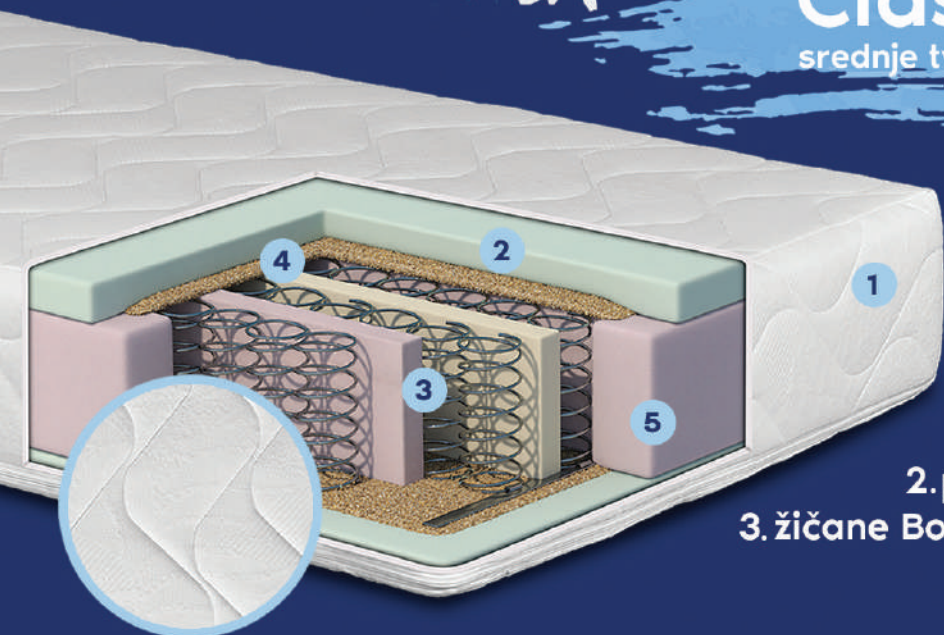

Classic

srednje tvrd dušek

1. štepana periva navlaka
2. poliuretanska PU pena 35 kg/m³
3. žičane Bonell opruge okovane HVT trakom
4. termo fiksirani filc 1000 g/m²
5. box PU pena 25 kg/m³

23 cm
visina

žičane
opruge

periva
navlaka