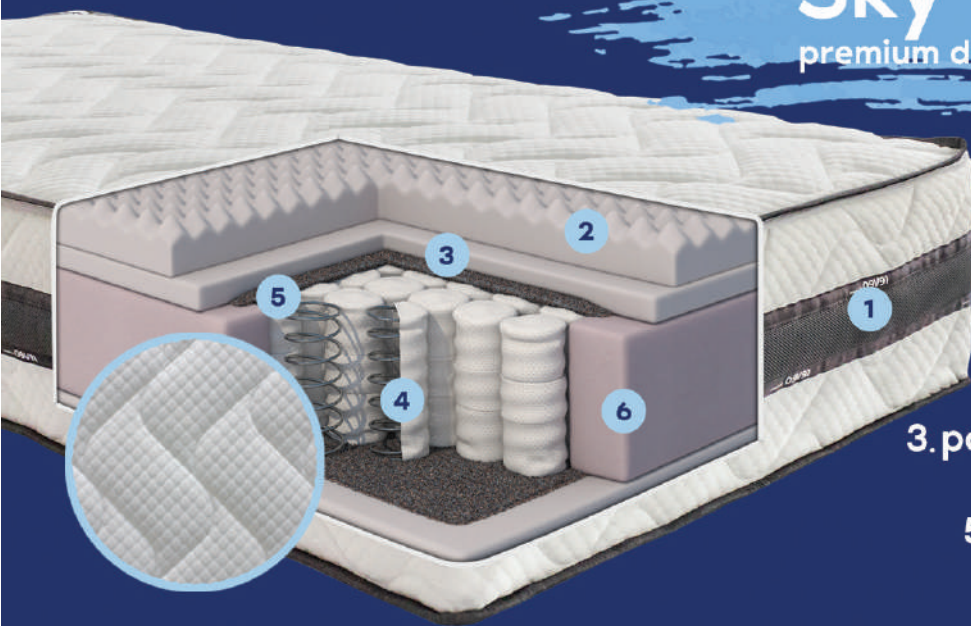

san snova
by vitorog

VISOKO KVALITETNI DUŠECI
ZA MIRAN I NEOMETAN SAN

Sky Drim

premium dušek

1. štepna periva navlaka
2. profilisana memori pena 50kg/m^3
3. poliuretanska HR pena 37kg/m^3
4. džepičasto jezgro
5. termo fiksirani filc 1000g/m^2
6. box PU pena 25kg/m^3

30 cm
visina

memorijska
pena

periva
navlaka

džepičasto
jezgro

Relax

premium dušek

1. štepna navlaka
2. poliuretanska HR pena 37kg/m^3
3. džepičasto jezgro
4. termo fiksirani filc 1000g/m^2
5. box PU pena 25kg/m^3

24 cm
visina

džepičasto
jezgro

dvostran

Memory Soft

premium dušek

1. štepana periva navlaka
2. memori pena gustine 50 kg/m^3
3. poliuretanska HR pena gustine 37 kg/m^3

19 cm
visina

memorijska
pena

periva
navlaka

Classic Light +

srednje tvrd dušek

1. štepana navlaka
2. poliuretanska PU pena
3. žičane Bonell opruge
4. termo fiksirani filc 1000 g/m²
5. box PU pena

19 cm
visina

žičane
opruge

dvostran

Flex