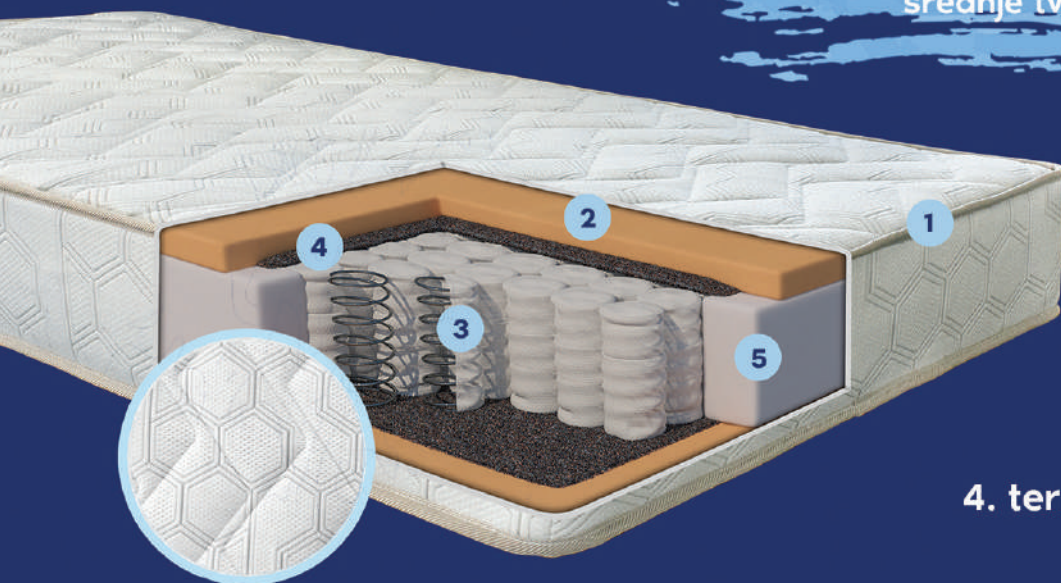

periva
navlaka

Classic Light +

srednje tvrd dušek

1. štepana navlaka
2. poliuretanska PU pena
3. žičane Bonell opruge
4. termo fiksirani filc 1000 g/m²
5. box PU pena

19 cm
visina

žičane
opruge

dvostran

Flex

srednje tvrd dušek

1. štepna navlaka
2. poliuretanska PU pena 28 kg/m^3
3. džepičasto jezgro
4. termo fiksirani filc 1000 g/m^2
5. box PU pena 28 kg/m^3

21 cm
visina

džepičasto
jezgro

dvostran

Dream Soft

naddušek