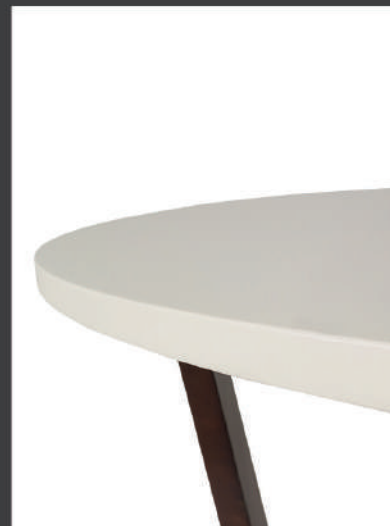

KATALOG PROIZVODA

Kvalitetan nameštaj po meri Vašeg doma,
izrađen od PUNOG DRVETA

2023/24

vitrog

Trpezarijski sto ALEGRO

VISOKI SJAJ

DIMENZIJE PROIZVODA

VISINA: 76 cm

OBIM: 130 cm

- Konstrukcija od bukovog masiva
- Ploča stola od farbanog medijapana
- Visoki sjaj

Trpezarijski sto ATOS

DIMENZIJE PROIZVODA

ŠIRINA: 120 cm

VISINA: 76 cm

DUBINA: 90 cm

RAZVLAČENJE: 40 cm

DIMENZIJE PROIZVODA

ŠIRINA: 144 cm
VISINA: 76 cm
DUBINA: 96 cm

ŠIRINA: 192 cm
VISINA: 76 cm
DUBINA: 96 cm

Trpezarijski sto FILIP

VISOKI SJAJ

DIMENZIJE PROIZVODA

ŠIRINA: 160 cm
VISINA: 76 cm
DUBINA: 90 cm

- Konstrukcija od bukovog masiva
- Ploča stola od farbanog medijapana

DIMENZIJE PROIZVODA

VISINA: 76 cm
OBIM: 92 cm

- Konstrukcija od bukovog masiva
- Ploča stola od medijapana
- Visoki sjaj

VISOKI SJAJ

VISOKI SJAJ

DIMENZIJE PROIZVODA

ŠIRINA: 120 cm
VISINA: 76 cm
DUBINA: 80 cm