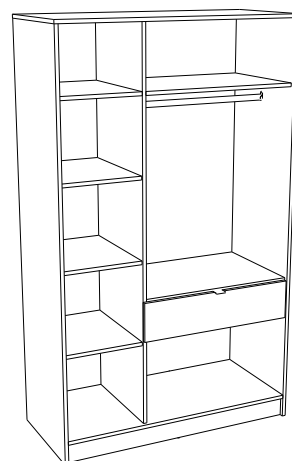

Kent 80
Ormar

Dimenzije:
84x56x207 cm

Kent 120
Ormar

Dimenzije:
124x56x207 cm

Kent 160
Ormar

Dimenzije:
164x56x207 cm

KORPUS

18 mm