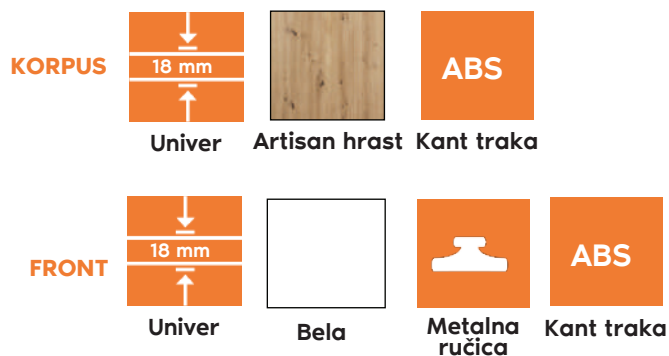

Komoda 1V1F
40x41x92 cm

Niska komoda
60x40x42 cm

Ormar
40x40x197 cm

Aragon

Predsoblje

Dimenzije:
110x37x182 cm

Opal

Predsoblje