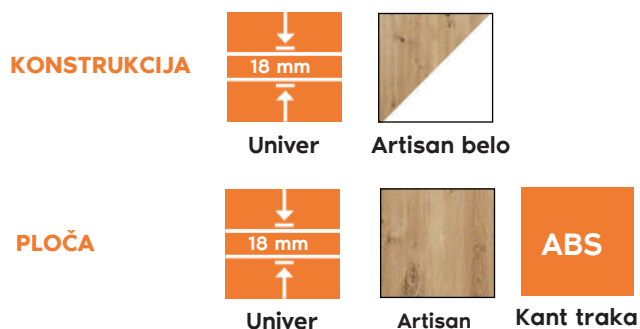

Dimenzije stola:

90x50x45 cm

**Cooper**

Klub sto

Dimenzije stola:

90x50x45 cm

03

Dečija soba