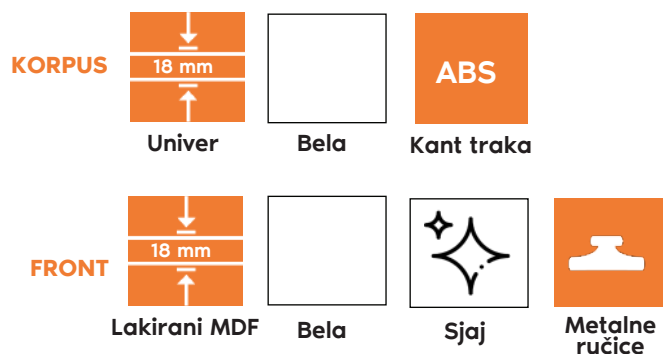

Light 1000
Blok predsoblje

Dimenzije:
100x36x198 cm