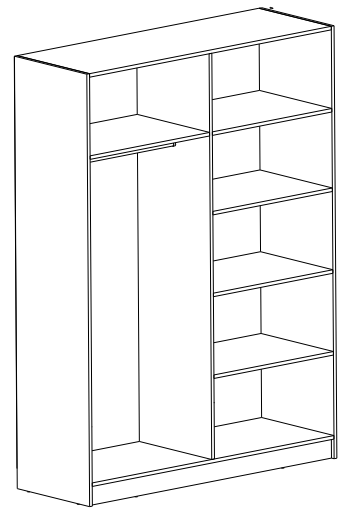

Grey 3K Dimenzije:
Ormar 124x55x207 cm

Grey 4K Dimenzije:
Ormar 164x55x207 cm

KORPUS			FRONT							
	18 mm	Univer Artisan hrast		18 mm	Univer Artisan hrast	Antracit	Artisan/antracit	Metalne ručice	ABS	Kant traka

Orion 3k Dimenzije:
Ormar 120x57x220 cm

Orion 4k Dimenzije:
Ormar 164x57x220 cm

Orion 5k Dimenzije:
Ormar 202x57x220 cm

KORPUS

↓ 18 mm ↑	□
Univer	Bela

FRONT

↓ 18 mm ↑	□	✦	☛	ABS
Univer	Bela	Polu sjaj	Metalne ručice	Kant traka