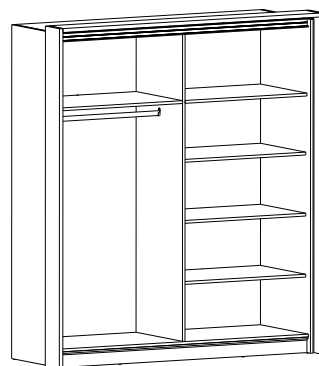

KORPUS

↓ 18 mm ↑	
Univer	Artisan hrast

FRONT

↓ 18 mm ↑						
Univer	Artisan hrast	Bela	Artisan belo	Plastične ručice	Kant traka	Ogledalo