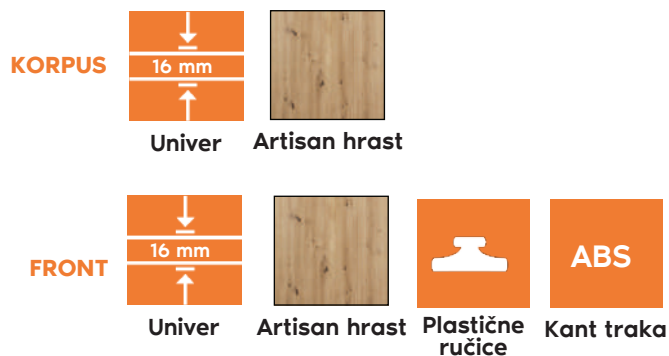

Viola

Predsoblje

Ogledalo
40x2x100 cm

Vešalica
60x2x120 cm

Komoda 1V1F
40x41x92 cm

Niska komoda
60x40x42 cm

Ormar
40x40x197 cm

Aragon

Predsoblje

Dimenzije:
110x37x182 cm

Opal

Predsoblje

Orman
60x33x192 cm

Vešalica i komoda
100x29x192 cm