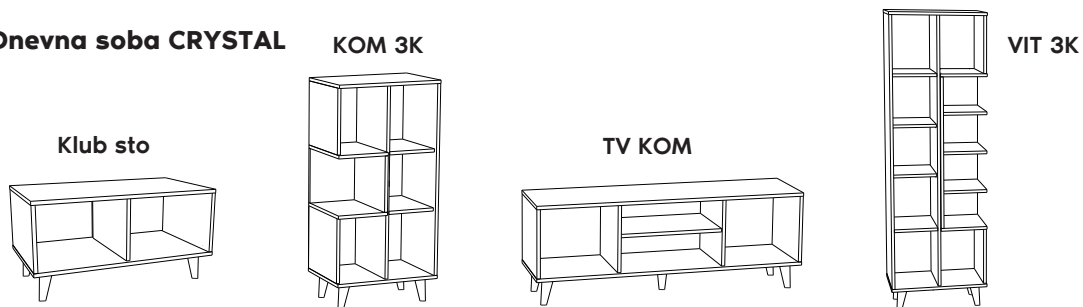

Dnevna soba CRYSTAL