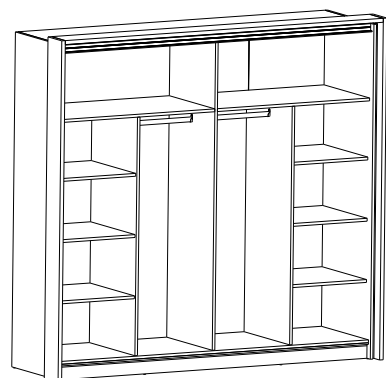

KORPUS			FRONT							
	18 mm	Univer Artisan hrast		18 mm	Univer Artisan hrast	Bela	Artisan belo	Plastične ručice	Kant traka	Ogledalo