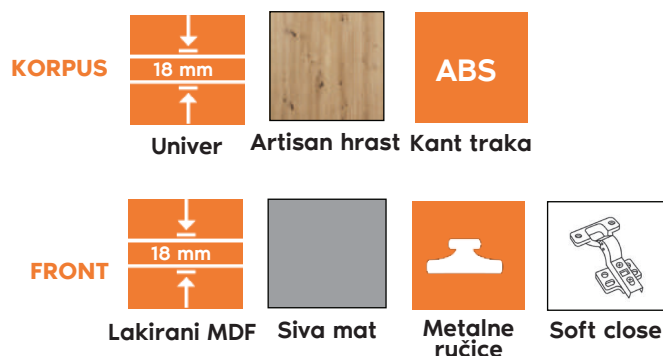

Light
Predsoblje

Ogledalo
79x2x98 cm

Čiviluk
78x20x118 cm

Komoda 2V1F
80x35x99 cm

Niska komoda 2V
80x35x45 cm

Ormar 2V
60x36x198 cm

Rustic
Predsoblje

Čiviluk
70x21x128 cm

Ormar
70x36x194 cm

Niska komoda 2K
80x37x43 cm

Light 1000
Blok predsoblje

Dimenzije:
100x36x198 cm