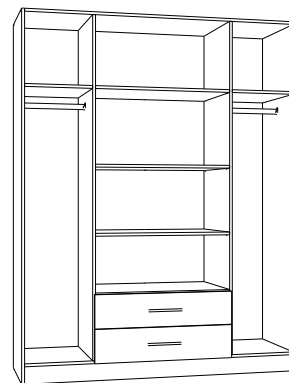

Basic 4K2FO Dimenzije:
Ormar 160x54x205 cm

Amos 4KO Dimenzije:
Ormar 145x52x195 cm

KORPUS			FRONT				ABS			
	Univer			Univer				Artisan belo	Metalne ručice	Kant traka