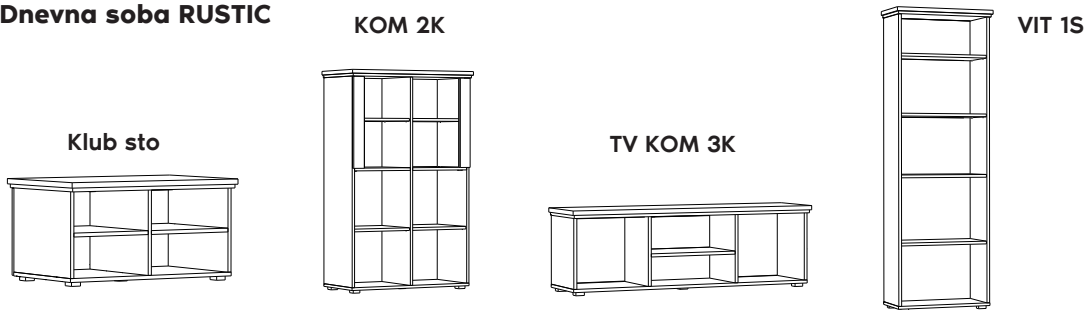

Dnevna soba RUSTIC