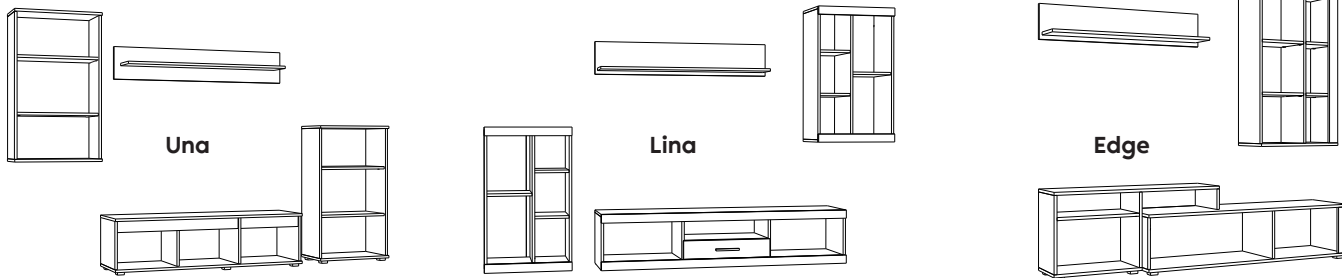

Logan - Ormar 1200

Logan - KOM 800

Toaletni sto Loara

Radni sto Latino lux

Radni sto Oxford Lux

Radni sto Vito Lux

Spavaća soba MAX

MAX 5KO

MAX 4KO

MAX 3KO

MAX 3K2F

MAX 160

MAX 2F

Plakar 2K

Plakar 3K

Domino 2K

KOM K4F

KOM K3F

Noćnik 1F1V