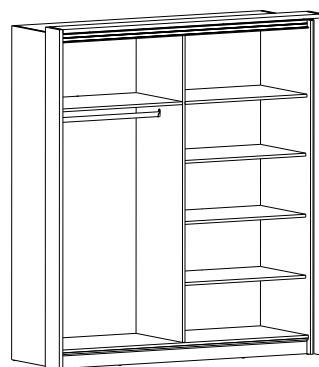

KORPUS			FRONT							
	Univer	Artisan hrast		Univer	Artisan hrast	Bela	Artisan belo	Plastične ručice	Kant traka	Ogledalo

Beta 180
Klizni plakar

Dimenzije (sa ramom):
189x69x215 cm

Beta 180
Klizni plakar

Dimenzije (sa ramom):
189x69x215 cm