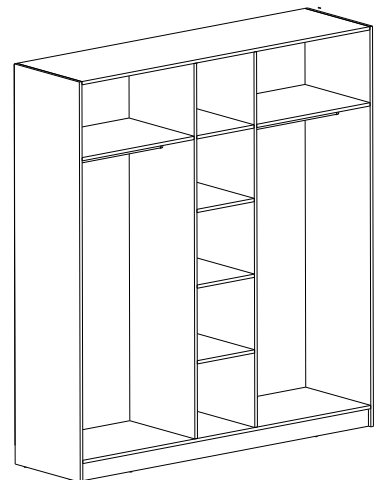

Grey 3K Dimenzije:
Ormar 124x55x207 cm

Grey 4K Dimenzije:
Ormar 164x55x207 cm

KORPUS			FRONT							
	18 mm	Univer Artisan hrast		18 mm	Univer Artisan hrast	Antracit	Artisan/antracit	Metalne ručice	ABS	Kant traka

Orion 3k Dimenzije:
Ormar 120x57x220 cm

Orion 4k Dimenzije:
Ormar 164x57x220 cm

Orion 5k Dimenzije:
Ormar 202x57x220 cm

KORPUS

↓ 18 mm ↑	□
Univer	Bela

FRONT

↓ 18 mm ↑	□	✦	☛	ABS
Univer	Bela	Polu sjaj	Metalne ručice	Kant traka