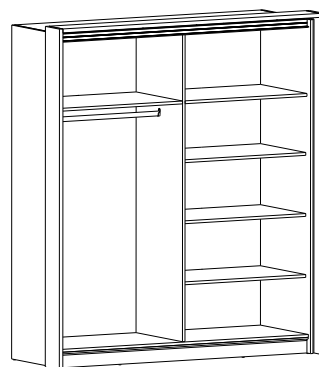

Beta 180
Klizni plakar

Dimenzije (sa ramom):
189x69x215 cm