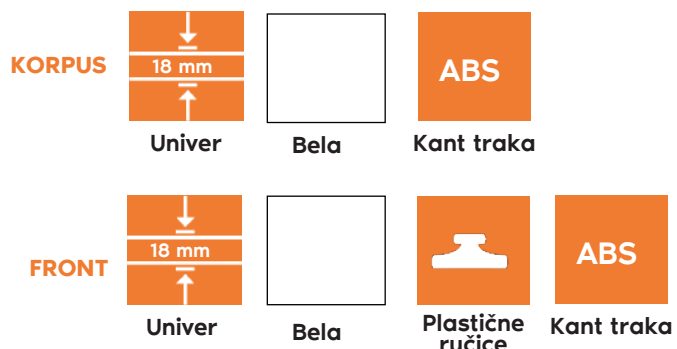

Viola

Predsoblje

Ogledalo
40x2x100 cm

Vešalica
60x2x120 cm

Komoda 1V1F
40x41x92 cm

Niska komoda
60x40x42 cm

Ormar
40x40x197 cm

Aragon

Predsoblje

Dimenzije:
110x37x182 cm

Opal

Predsoblje

Orman
60x33x192 cm

Vešalica i komoda
100x29x192 cm