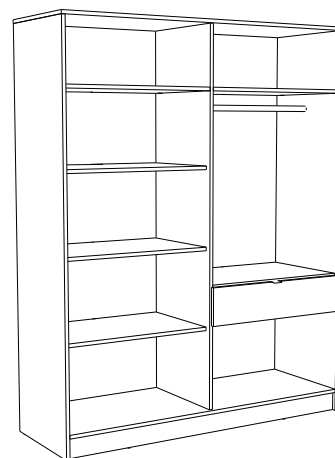

Kent 80
Ormar

Dimenzije:
84x56x207 cm

Kent 120
Ormar

Dimenzije:
124x56x207 cm

Kent 160
Ormar

Dimenzije:
164x56x207 cm

KORPUS

18 mm