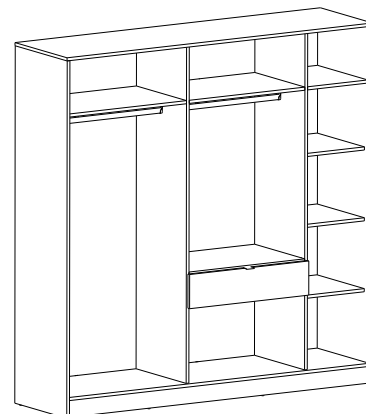

Kent 200 Dimenzije:
Ormar 204x56x207 cm

KORPUS			FRONT							
	18 mm	Univer Artisan hrast		18 mm	Univer Artisan hrast	Bela	Artisan belo	Plastične ručice	ABS	Ogledalo

KORPUS			FRONT							
	18 mm	Univer Artisan hrast		18 mm	Univer Artisan hrast	Antracit	Artisan/antracit	Metalne ručice	ABS	Kant traka