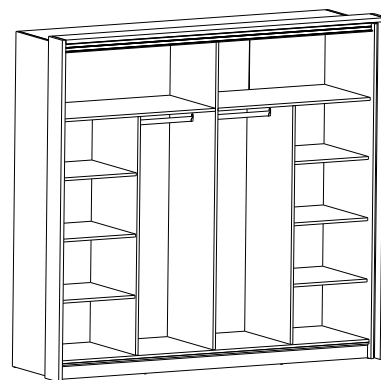

Beta 220
Klizni plakar

Dimenzije (sa ramom):
229x69x215 cm