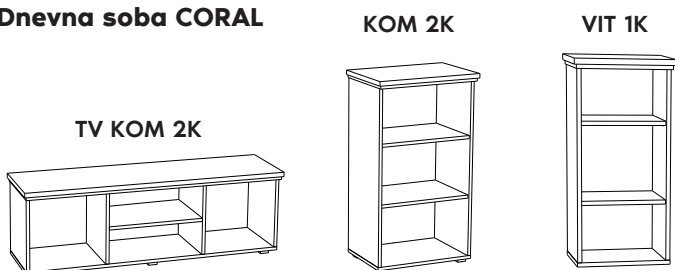

Dnevna soba CORAL