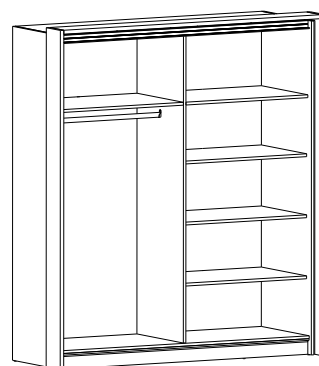

Ogledalo

ABS

Kant traka

Metalni
rukohvat

Beta 180 Dimenzije (sa ramom):
Klizni plakar 189x69x215 cm

Beta 180 Dimenzije (sa ramom):
Klizni plakar 189x69x215 cm

Beta 180 Dimenzije: (sa ramom)
Klizni plakar 189x69x215 cm