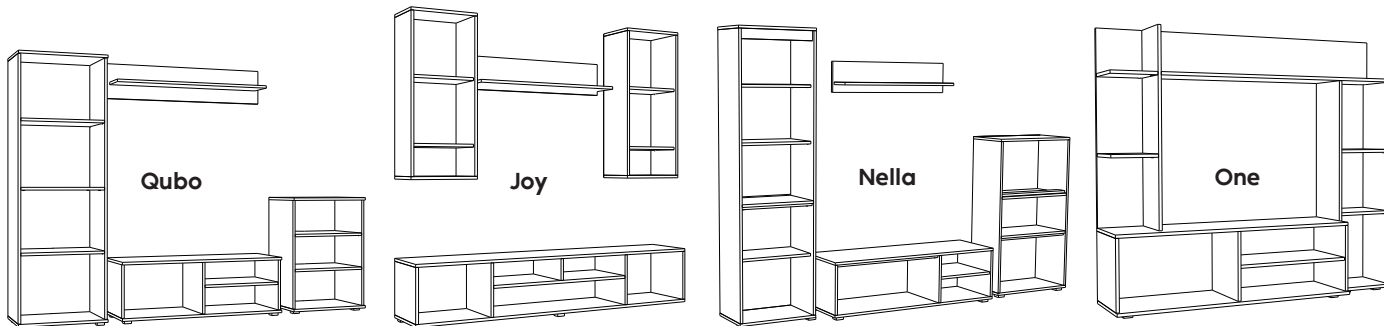

Logan - Ormar 1200

Logan - KOM 800

Toaletni sto Loara

Radni sto Latino lux

Radni sto Oxford Lux

Radni sto Vito Lux

Spavaća soba MAX

MAX 5KO

MAX 4KO

MAX 3KO

MAX 3K2F

MAX 160

MAX 2F

Plakar 2K

Plakar 3K

Domino 2K

KOM K4F

KOM K3F

Noćnik 1F1V