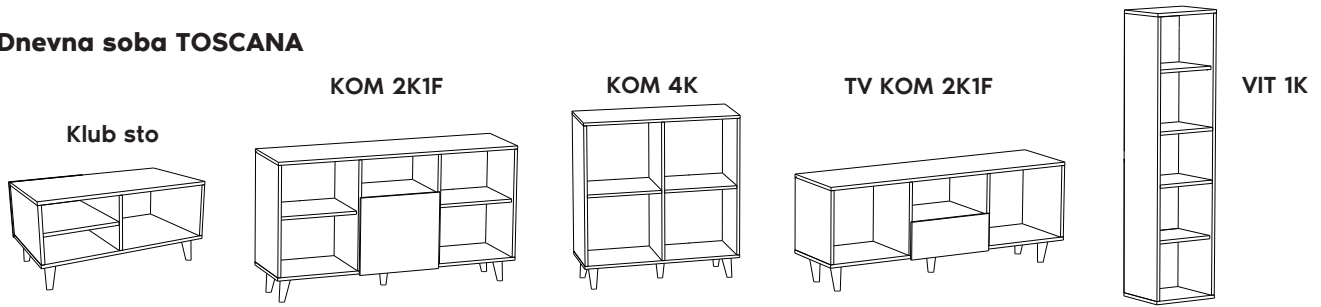

Dnevna soba TOSCANA