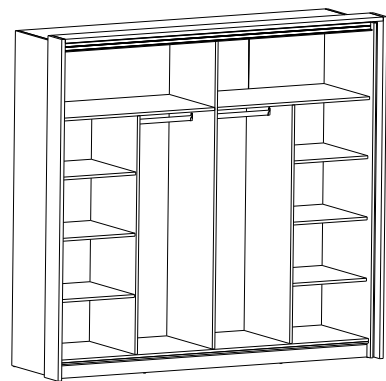

Beta 180
Klizni plakar

Dimenzije (sa ramom):
189x69x215 cm

KORPUS

↓ 18 mm ↑	
Univer	Artisan hrast

FRONT

↓ 18 mm ↑						
Univer	Artisan hrast	Bela	Artisan belo	Plastične ručice	Kant traka	Ogledalo

Beta 220 Dimenzije (sa ramom):
Klizni plakar 229x69x215 cm