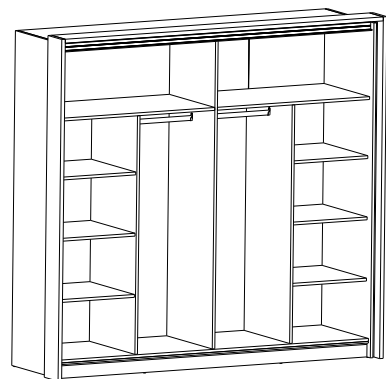

Beta 220 Dimenzije (sa ramom):
Klizni plakar 229x69x215 cm