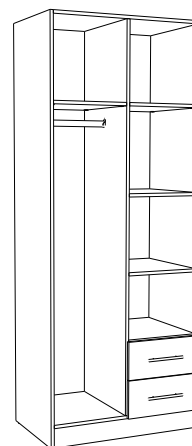

Dimenzije:
80x52x205 cm

Dimenzije:
120x52x205 cm