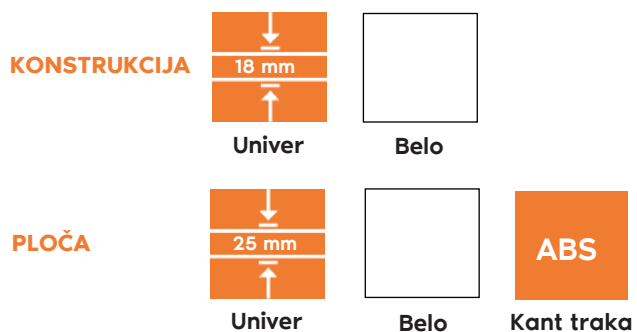

Modul 3

Polica otvorena

Dimenzije:

35x25x102 cm

**Modul 2**

Polica otvorena

Dimenzije:

35x25x68 cm

**Fit**

Set sto

Dimenzije stola:

Veliki: 45x38x49 cm

Srednji: 40x36x46 cm

Mali: 35x36x44 cm

**Keln**

Klub sto

Dimenzije stola:

90x50x45 cm

**Cooper**

Klub sto

Dimenzije stola:

90x50x45 cm

03

Dečija soba