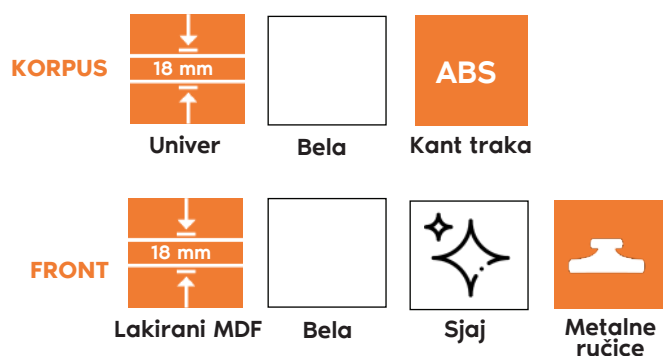

Light
Predsoblje

Ogledalo
79x2x98 cm

Čiviluk
78x20x118 cm

Komoda 2V1F
80x35x99 cm

Niska komoda 2V
80x35x45 cm

Ormar 2V
60x36x198 cm

Rustic
Predsoblje

Čiviluk
70x21x128 cm