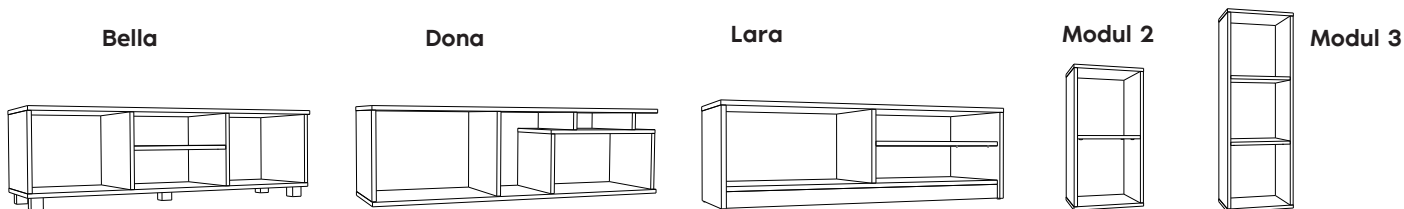

Logan - Ormar 1200

Logan - KOM 800

Toaletni sto Loara

Radni sto Latino lux

Radni sto Oxford Lux

Radni sto Vito Lux

Spavaća soba MAX

MAX 5KO

MAX 4KO

MAX 3KO

MAX 3K2F

MAX 160

MAX 2F

Plakar 2K

Plakar 3K

Domino 2K

KOM K4F

KOM K3F

Noćnik 1F1V