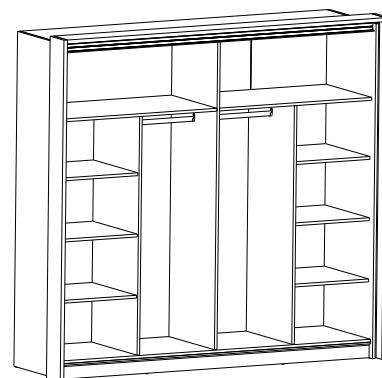

Beta 220
Klizni plakar

Dimenzije (sa ramom):
229x69x215 cm