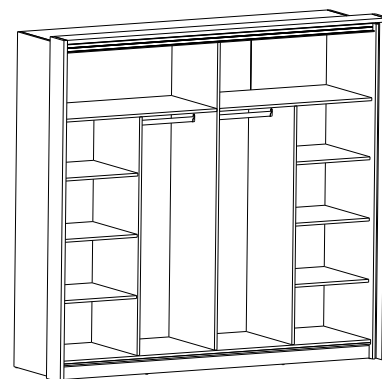

Beta 220
Klizni plakar

Dimenzije (sa ramom):
229x69x215 cm

Beta 220
Klizni plakar

Dimenzije (sa ramom):
229x69x215 cm

Beta 220
Klizni plakar

Dimenzije (sa ramom):
229x69x215 cm

KORPUS

↓ 18 mm ↑	
Univer	Artisan hrast