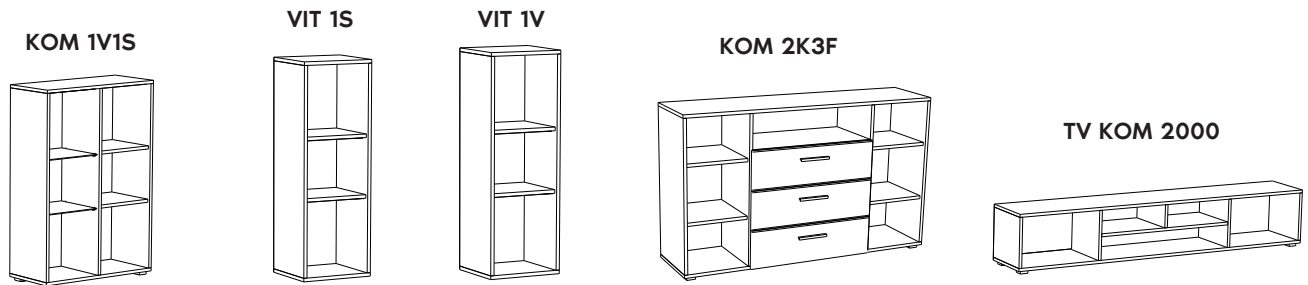

Dnevna soba LIGHT