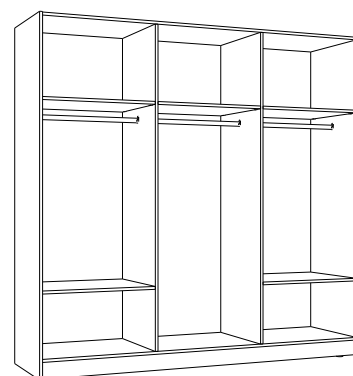

Alfa 220
Ormar

Dimenzije:
224x69x218 cm

KORPUS

Univer

Artisan belo

ABS

Kant traka

FRONT

Univer

Artisan hrast
+ crno staklo

Ogledalo

ABS

Kant traka

Metalni
rukohvat