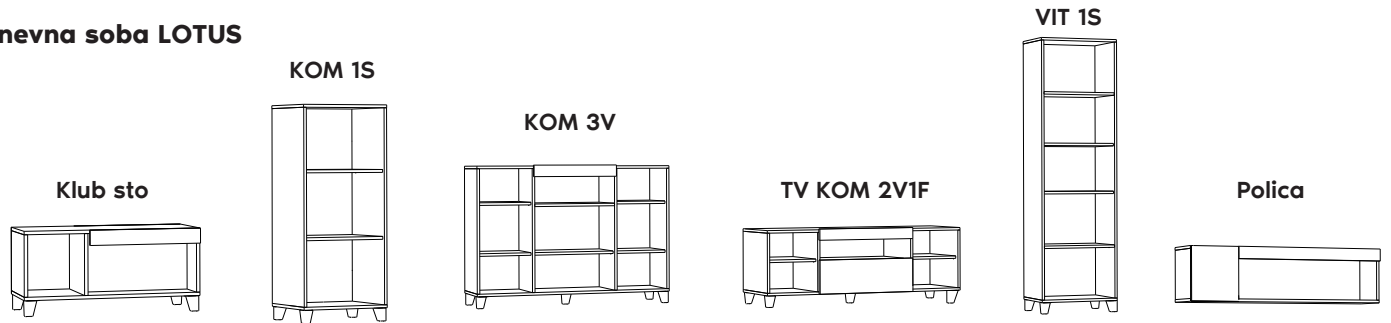

Dnevna soba LOTUS