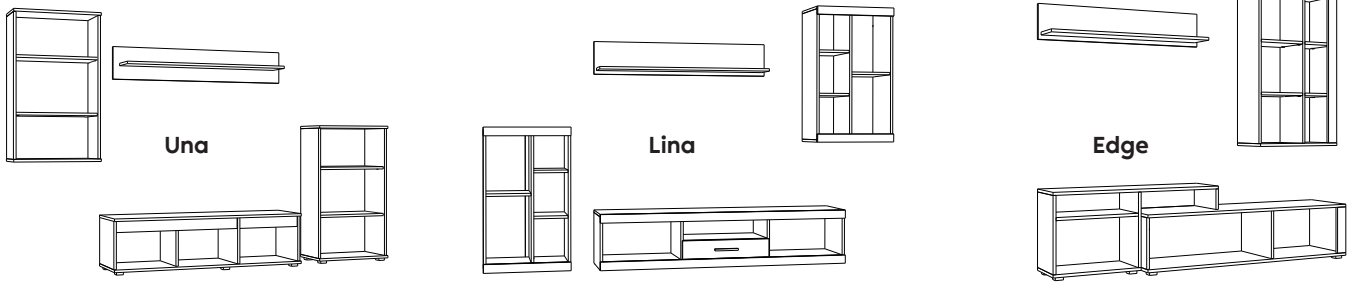

Logan - Wardrobe 1200

Bedroom MAX

Wardrobe 2K

Wardrobe 3K

Domino 2K

Commode K4F

Commode K3F

Night stand 1F1V