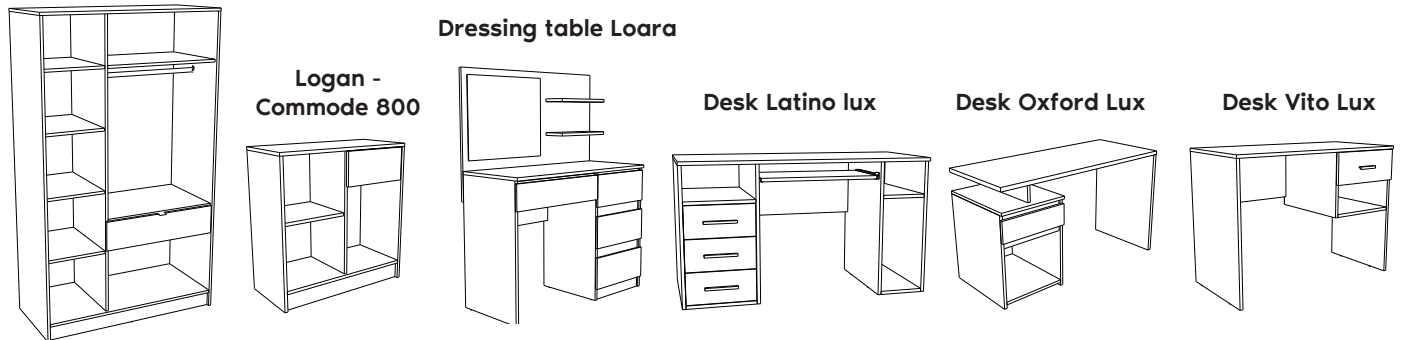

Logan - Wardrobe 1200