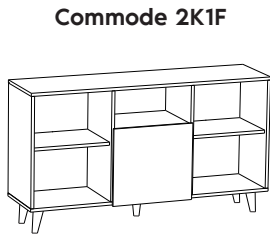

Living room TOSCANA