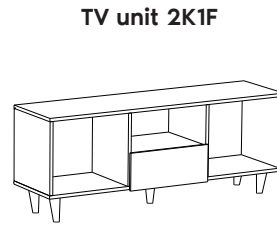

Living room TOSCANA