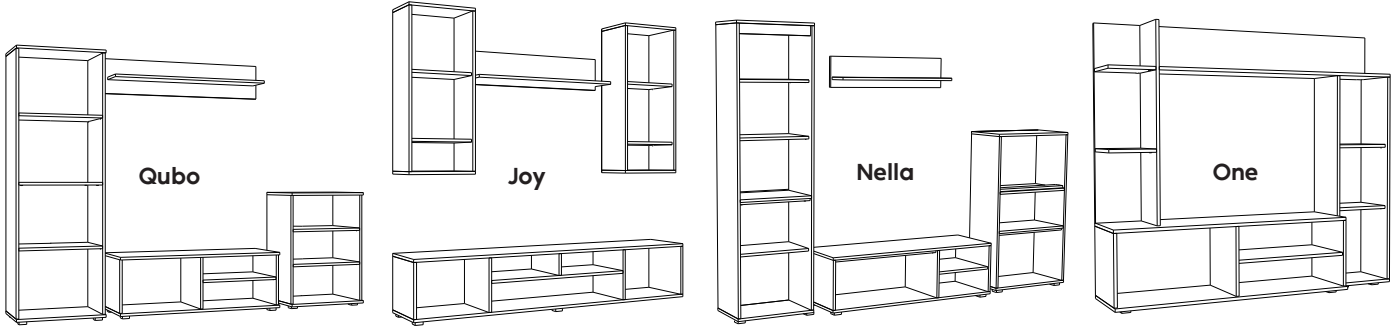

Logan - Wardrobe 1200

Bedroom MAX

Wardrobe 2K

Wardrobe 3K

Domino 2K

Commode K4F

Commode K3F

Night stand 1F1V