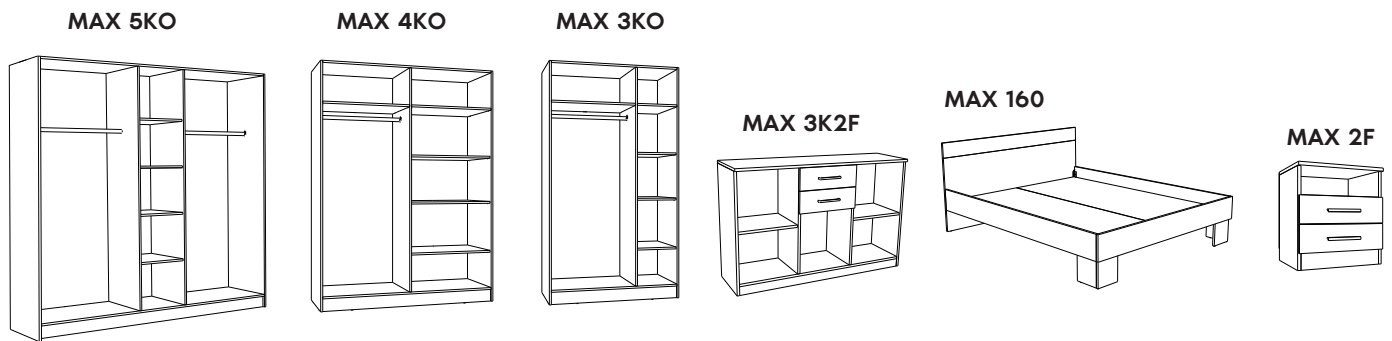

Bedroom MAX