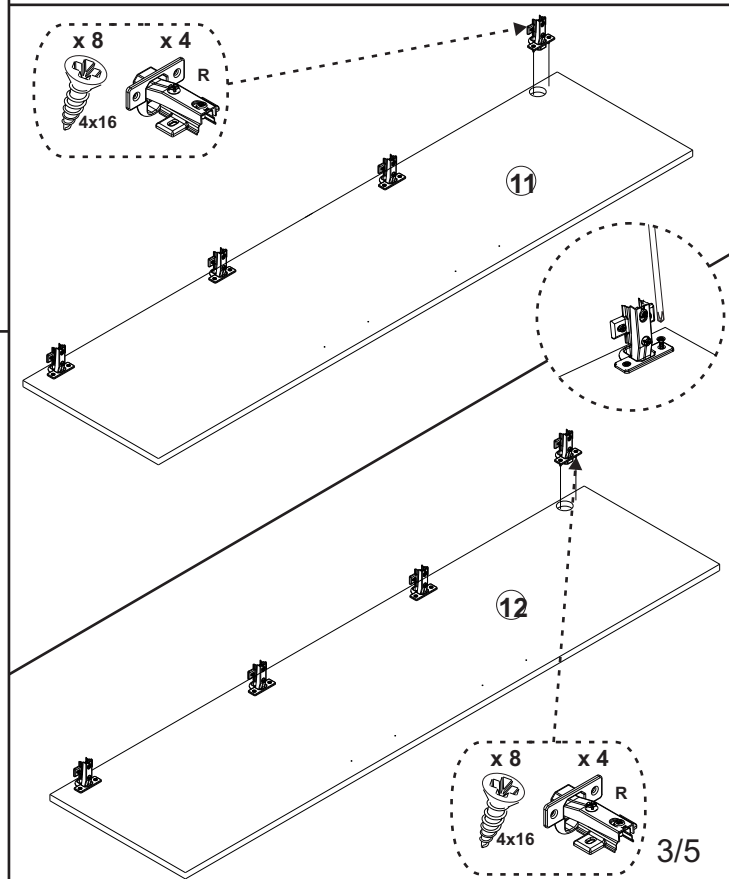

	NAZIV ELEMENTA	DIMENZIJE (mm)	BR. KOM:
①	POD	1068x500x16	1
②	SOKLA	100x1068x16	2
③	VERTIKALA	1818x500x16	1
④	PLAFON	1068x500x16	1
⑤	DESNA BOČNA STRANICA	1950x500x16	1
⑥	LEVA BOČNA STRANICA	1950x500x16	1
⑦	HORIZONTALA 1	702x500x16	1
⑧	HORIZONTALA 2	350x500x16	1
⑨	POLEĐINA 1	1846x360x3	2
⑩	POLEĐINA 2	1846x370x3	1
⑪	FRONT 1	1846x363x16	1
⑫	FRONT 2	1846x363x16	2
⑬	POLICA	349x480x16	3

PRIKAZ POSTAVKE OKOVA NA ELEMENTE :

SKLAPANJE PROIZVODA :