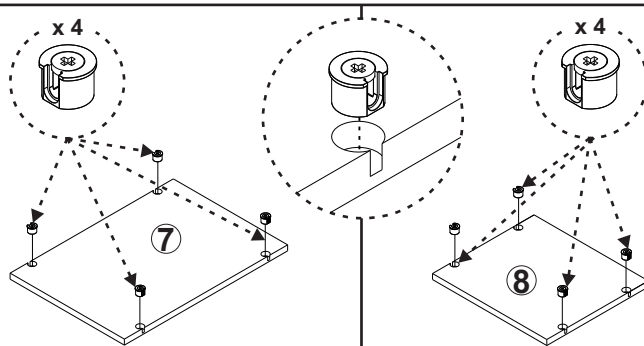

	NAZIV ELEMENTA	DIMENZIJE (mm)	BR. KOM:
①	POD	1068x500x16	1
②	SOKLA	100x1068x16	2
③	VERTIKALA	1818x500x16	1
④	PLAFON	1068x500x16	1
⑤	DESNA BOČNA STRANICA	1950x500x16	1
⑥	LEVA BOČNA STRANICA	1950x500x16	1
⑦	HORIZONTALA 1	702x500x16	1
⑧	HORIZONTALA 2	350x500x16	1
⑨	POLEĐINA 1	1846x360x3	2
⑩	POLEĐINA 2	1846x370x3	1
⑪	FRONT 1	1846x363x16	1
⑫	FRONT 2	1846x363x16	2
⑬	POLICA	349x480x16	3

PRIKAZ POSTAVKE OKOVA NA ELEMENTE :

SKLAPANJE PROIZVODA :