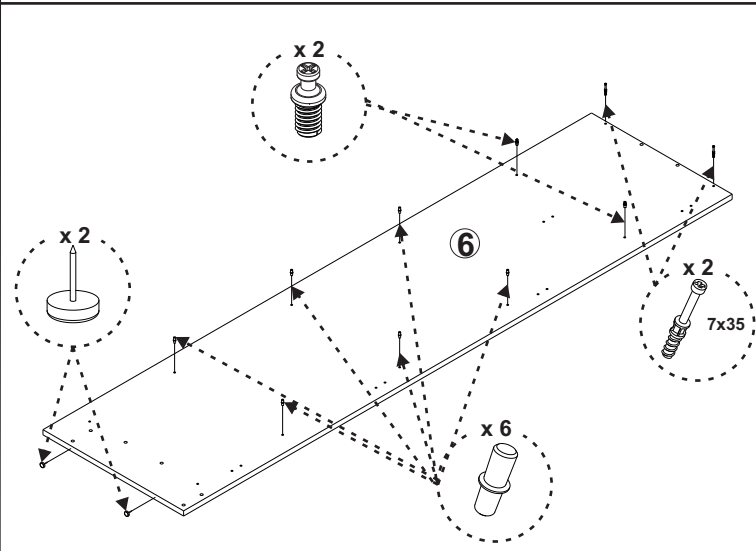

	NAZIV ELEMENTA	DIMENZIJE (mm)	BR. KOM:
①	POD	1068x500x16	1
②	SOKLA	100x1068x16	2
③	VERTIKALA	1818x500x16	1
④	PLAFON	1068x500x16	1
⑤	DESNA BOČNA STRANICA	1950x500x16	1
⑥	LEVA BOČNA STRANICA	1950x500x16	1
⑦	HORIZONTALA 1	702x500x16	1
⑧	HORIZONTALA 2	350x500x16	1
⑨	POLEĐINA 1	1846x360x3	2
⑩	POLEĐINA 2	1846x370x3	1
⑪	FRONT 1	1846x363x16	1
⑫	FRONT 2	1846x363x16	2
⑬	POLICA	349x480x16	3

PRIKAZ POSTAVKE OKOVA NA ELEMENTE :

SKLAPANJE PROIZVODA :