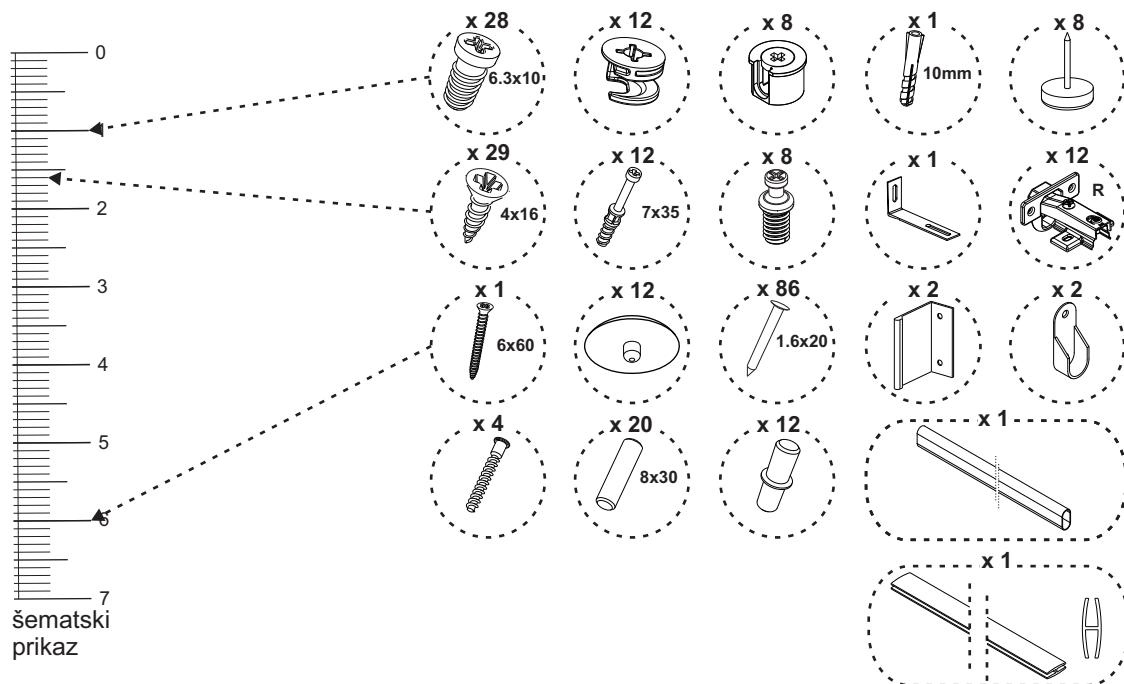

	NAZIV ELEMENTA	DIMENZIJE (mm)	BR. KOM:
①	POD	1068x500x16	1
②	SOKLA	100x1068x16	2
③	VERTIKALA	1818x500x16	1
④	PLAFON	1068x500x16	1
⑤	DESNA BOČNA STRANICA	1950x500x16	1
⑥	LEVA BOČNA STRANICA	1950x500x16	1
⑦	HORIZONTALA 1	702x500x16	1
⑧	HORIZONTALA 2	350x500x16	1
⑨	POLEĐINA 1	1846x360x3	2
⑩	POLEĐINA 2	1846x370x3	1
⑪	FRONT 1	1846x363x16	1
⑫	FRONT 2	1846x363x16	2
⑬	POLICA	349x480x16	3

PRIKAZ POSTAVKE OKOVA NA ELEMENTE :

SKLAPANJE PROIZVODA :