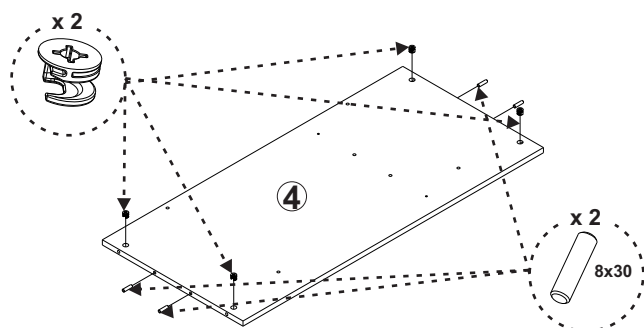

	NAZIV ELEMENTA	DIMENZIJE (mm)	BR. KOM:
①	POD	1068x500x16	1
②	SOKLA	100x1068x16	2
③	VERTIKALA	1818x500x16	1
④	PLAFON	1068x500x16	1
⑤	DESNA BOČNA STRANICA	1950x500x16	1
⑥	LEVA BOČNA STRANICA	1950x500x16	1
⑦	HORIZONTALA 1	702x500x16	1
⑧	HORIZONTALA 2	350x500x16	1
⑨	POLEĐINA 1	1846x360x3	2
⑩	POLEĐINA 2	1846x370x3	1
⑪	FRONT 1	1846x363x16	1
⑫	FRONT 2	1846x363x16	2
⑬	POLICA	349x480x16	3

PRIKAZ POSTAVKE OKOVA NA ELEMENTE :

SKLAPANJE PROIZVODA :