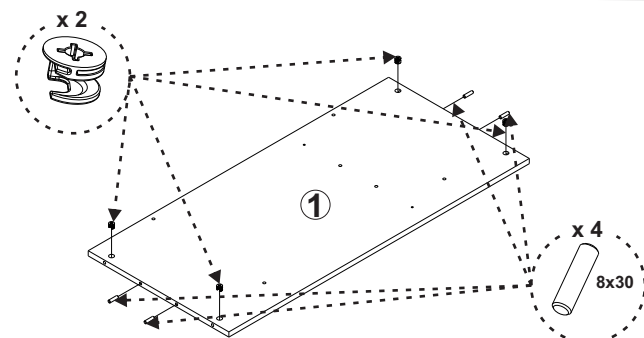

	NAZIV ELEMENTA	DIMENZIJE (mm)	BR. KOM:
①	POD	1068x500x16	1
②	SOKLA	100x1068x16	2
③	VERTIKALA	1818x500x16	1
④	PLAFON	1068x500x16	1
⑤	DESNA BOČNA STRANICA	1950x500x16	1
⑥	LEVA BOČNA STRANICA	1950x500x16	1
⑦	HORIZONTALA 1	702x500x16	1
⑧	HORIZONTALA 2	350x500x16	1
⑨	POLEĐINA 1	1846x360x3	2
⑩	POLEĐINA 2	1846x370x3	1
⑪	FRONT 1	1846x363x16	1
⑫	FRONT 2	1846x363x16	2
⑬	POLICA	349x480x16	3

PRIKAZ POSTAVKE OKOVA NA ELEMENTE :

SKLAPANJE PROIZVODA :