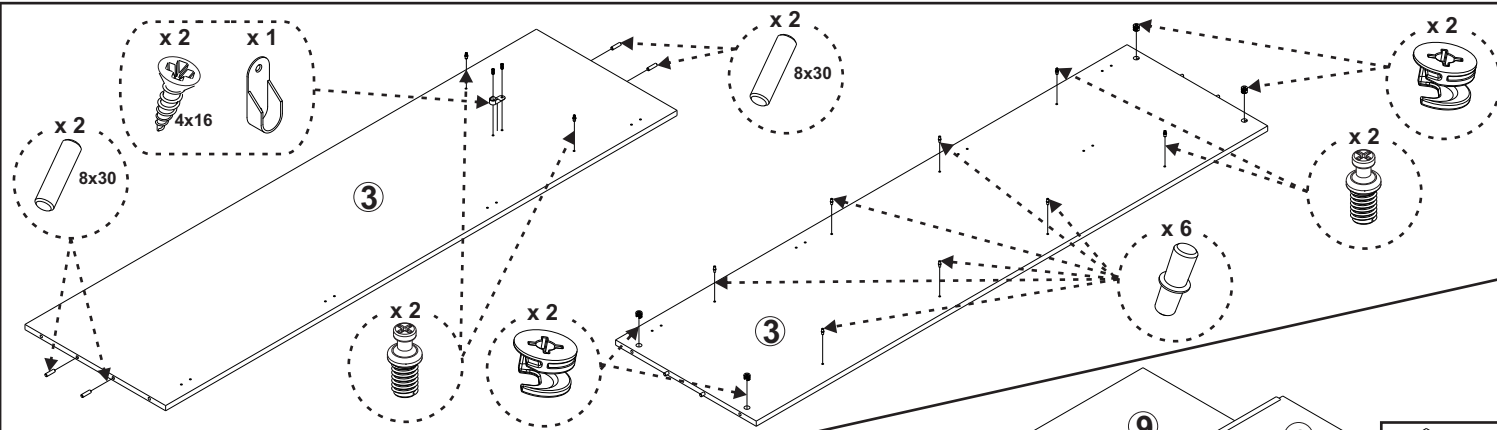

	NAZIV ELEMENTA	DIMENZIJE (mm)	BR. KOM:
①	POD	1068x500x16	1
②	SOKLA	100x1068x16	2
③	VERTIKALA	1818x500x16	1
④	PLAFON	1068x500x16	1
⑤	DESNA BOČNA STRANICA	1950x500x16	1
⑥	LEVA BOČNA STRANICA	1950x500x16	1
⑦	HORIZONTALA 1	702x500x16	1
⑧	HORIZONTALA 2	350x500x16	1
⑨	POLEĐINA 1	1846x360x3	2
⑩	POLEĐINA 2	1846x370x3	1
⑪	FRONT 1	1846x363x16	1
⑫	FRONT 2	1846x363x16	2
⑬	POLICA	349x480x16	3

PRIKAZ POSTAVKE OKOVA NA ELEMENTE :

SKLAPANJE PROIZVODA :