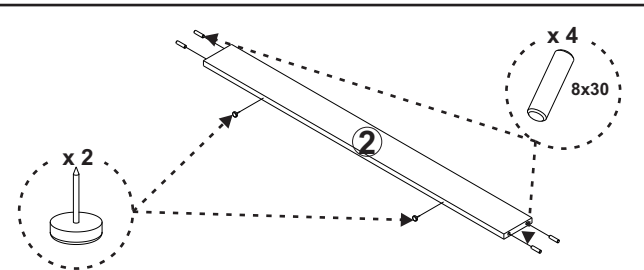

	NAZIV ELEMENTA	DIMENZIJE (mm)	BR. KOM:
①	POD	1068x500x16	1
②	SOKLA	100x1068x16	2
③	VERTIKALA	1818x500x16	1
④	PLAFON	1068x500x16	1
⑤	DESNA BOČNA STRANICA	1950x500x16	1
⑥	LEVA BOČNA STRANICA	1950x500x16	1
⑦	HORIZONTALA 1	702x500x16	1
⑧	HORIZONTALA 2	350x500x16	1
⑨	POLEĐINA 1	1846x360x3	2
⑩	POLEĐINA 2	1846x370x3	1
⑪	FRONT 1	1846x363x16	1
⑫	FRONT 2	1846x363x16	2
⑬	POLICA	349x480x16	3

PRIKAZ POSTAVKE OKOVA NA ELEMENTE :

SKLAPANJE PROIZVODA :