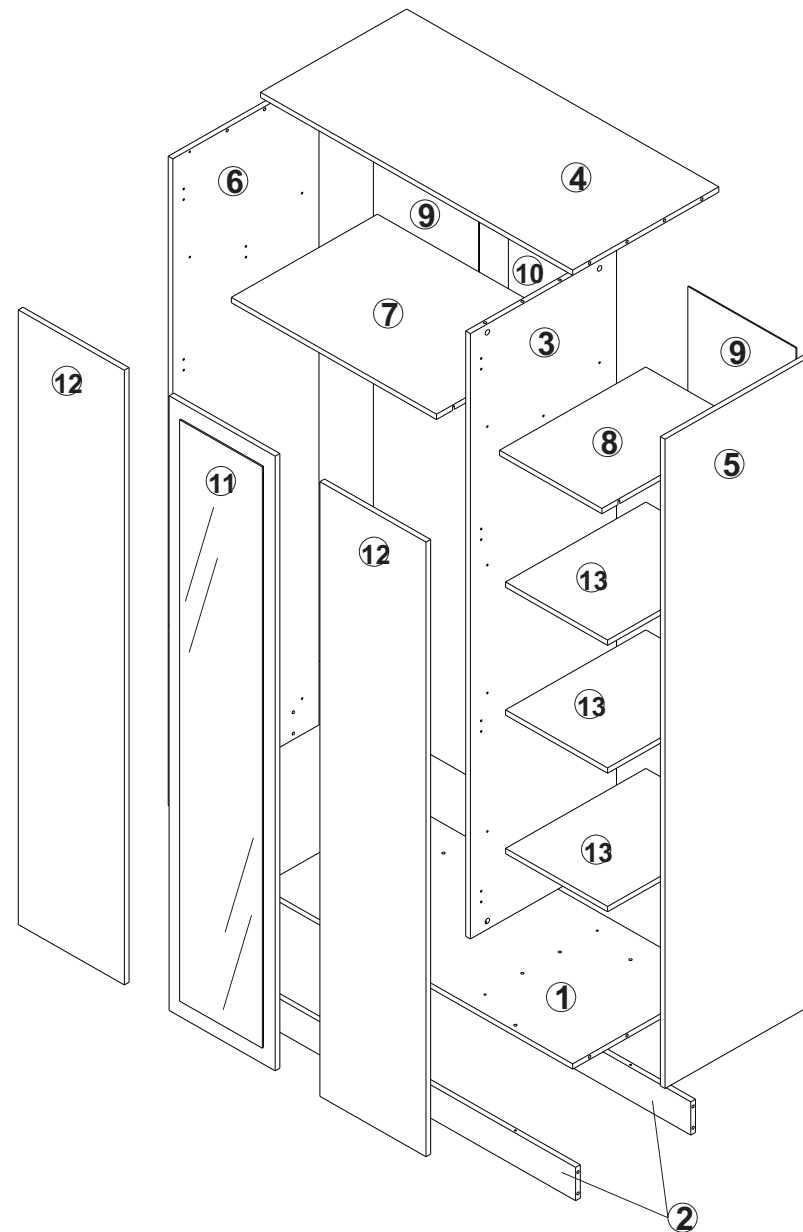

	NAZIV ELEMENTA	DIMENZIJE (mm)	BR. KOM:
①	POD	1068x500x16	1
②	SOKLA	100x1068x16	2
③	VERTIKALA	1818x500x16	1
④	PLAFON	1068x500x16	1
⑤	DESNA BOČNA STRANICA	1950x500x16	1
⑥	LEVA BOČNA STRANICA	1950x500x16	1
⑦	HORIZONTALA 1	702x500x16	1
⑧	HORIZONTALA 2	350x500x16	1
⑨	POLEĐINA 1	1846x360x3	2
⑩	POLEĐINA 2	1846x370x3	1
⑪	FRONT 1	1846x363x16	1
⑫	FRONT 2	1846x363x16	2
⑬	POLICA	349x480x16	3

PRIKAZ POSTAVKE OKOVA NA ELEMENTE :

SKLAPANJE PROIZVODA :