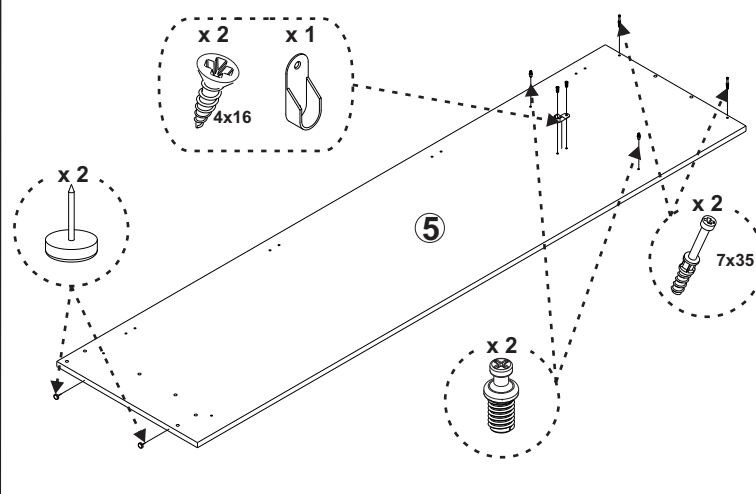

	NAZIV ELEMENTA	DIMENZIJE (mm)	BR. KOM:
①	POD	1068x500x16	1
②	SOKLA	100x1068x16	2
③	VERTIKALA	1818x500x16	1
④	PLAFON	1068x500x16	1
⑤	DESNA BOČNA STRANICA	1950x500x16	1
⑥	LEVA BOČNA STRANICA	1950x500x16	1
⑦	HORIZONTALA 1	702x500x16	1
⑧	HORIZONTALA 2	350x500x16	1
⑨	POLEĐINA 1	1846x360x3	2
⑩	POLEĐINA 2	1846x370x3	1
⑪	FRONT 1	1846x363x16	1
⑫	FRONT 2	1846x363x16	2
⑬	POLICA	349x480x16	3

PRIKAZ POSTAVKE OKOVA NA ELEMENTE :

SKLAPANJE PROIZVODA :