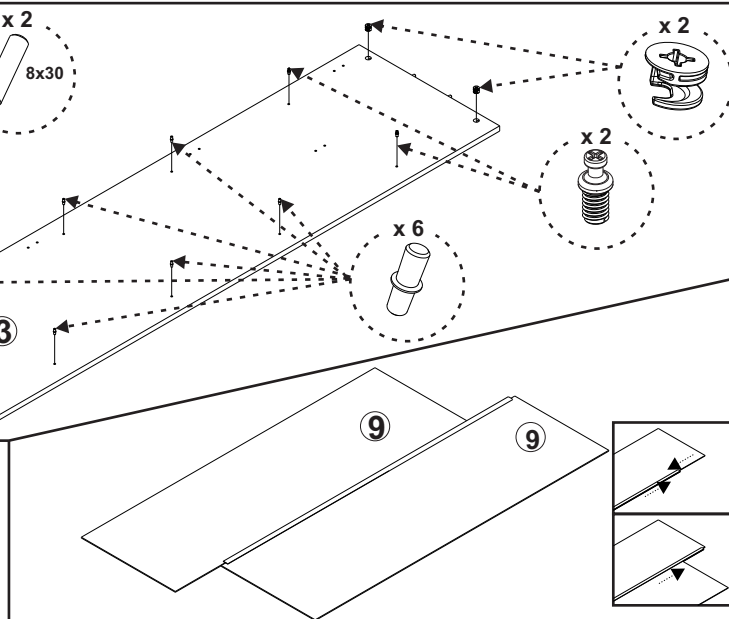

	NAZIV ELEMENTA	DIMENZIJE (mm)	BR. KOM:
①	POD	1068x500x16	1
②	SOKLA	100x1068x16	2
③	VERTIKALA	1818x500x16	1
④	PLAFON	1068x500x16	1
⑤	DESNA BOČNA STRANICA	1950x500x16	1
⑥	LEVA BOČNA STRANICA	1950x500x16	1
⑦	HORIZONTALA 1	702x500x16	1
⑧	HORIZONTALA 2	350x500x16	1
⑨	POLEĐINA 1	1846x360x3	2
⑩	POLEĐINA 2	1846x370x3	1
⑪	FRONT 1	1846x363x16	1
⑫	FRONT 2	1846x363x16	2
⑬	POLICA	349x480x16	3

PRIKAZ POSTAVKE OKOVA NA ELEMENTE :

SKLAPANJE PROIZVODA :