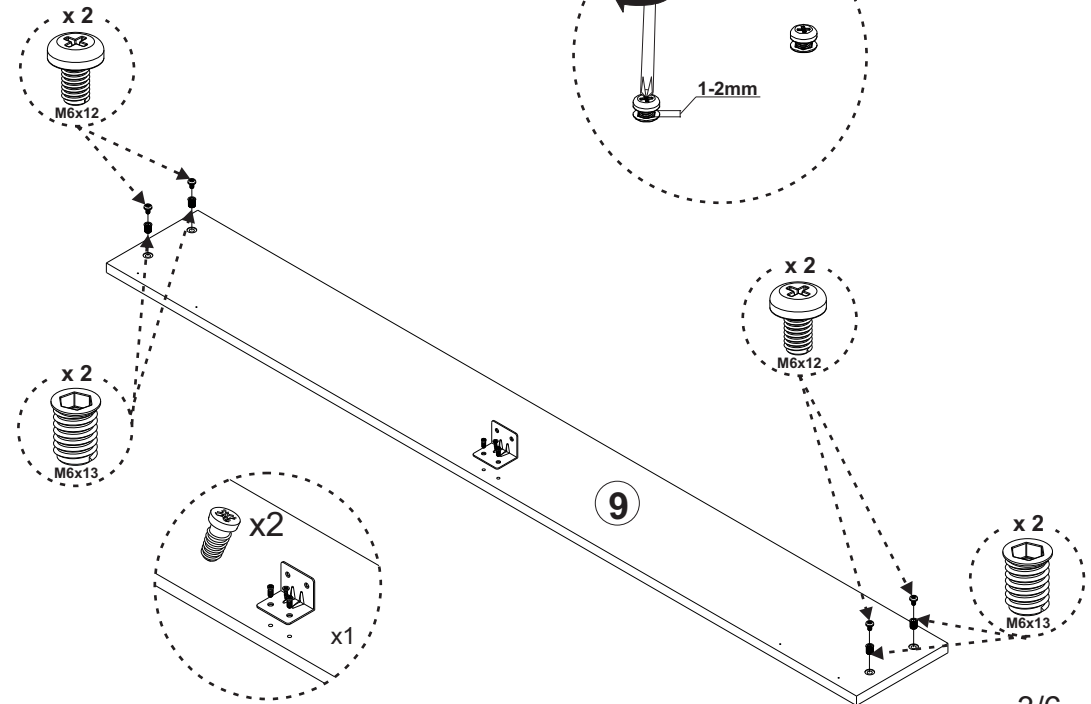

	NAZIV ELEMENTA	DIMENZIJE (mm)	BR. KOM:
①	NOGA 1	238x200x18	1
②	NOGA 2	238x200x18	1
③	NOGA 3	238x200x18	1
④	NOGA 4	238x200x18	1
⑤	BOČNE STRANE	2005x200x18	2
⑥	OJAČANJE DUŽE	650x70x16	6
⑦	UZGLAVLJE	1641x700x18	1
⑧	OJAČANJE KRAĆE	400x70x16	2
⑨	UZNOŽJE	1641x200x18	1
⑩	MASKA UZGLAVLJA	1641x140x18	1
⑪	NOGA 5	260x140x18	2
⑫	NOGA 6	260x140x18	2
⑬	OJAČANJE SREDNJE	2005x140x18	1
⑭	PODNIKA	1995x790x18	2
⑮	VEZAČ UZGLAVLJA	1500x120x18	1

šematski prikaz

PRIKAZ POSTAVKE OKOVA NA ELEMENTE :

SKLAPANJE PROIZVODA :

1.

2.

3.

4.

5.