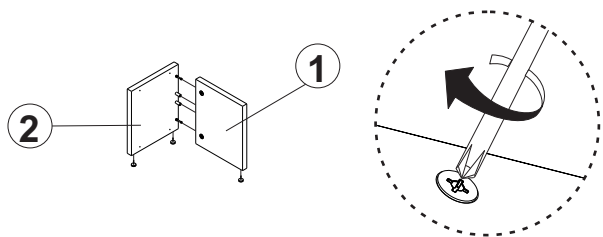

	NAZIV ELEMENTA	DIMENZIJE (mm)	BR. KOM:
①	NOGA 1	238x200x18	1
②	NOGA 2	238x200x18	1
③	NOGA 3	238x200x18	1
④	NOGA 4	238x200x18	1
⑤	BOČNE STRANE	2005x200x18	2
⑥	OJAČANJE DUŽE	650x70x16	6
⑦	UZGLAVLJE	1641x700x18	1
⑧	OJAČANJE KRAĆE	400x70x16	2
⑨	UZNOŽJE	1641x200x18	1
⑩	MASKA UZGLAVLJA	1641x140x18	1
⑪	NOGA 5	260x140x18	2
⑫	NOGA 6	260x140x18	2
⑬	OJAČANJE SREDNJE	2005x140x18	1
⑭	PODNIKA	1995x790x18	2
⑮	VEZAČ UZGLAVLJA	1500x120x18	1

šematski prikaz

PRIKAZ POSTAVKE OKOVA NA ELEMENTE :

SKLAPANJE PROIZVODA :

1.

2.

3.

4.

5.