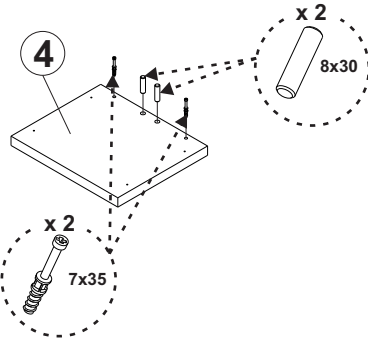

	NAZIV ELEMENTA	DIMENZIJE (mm)	BR. KOM:
①	NOGA 1	238x200x18	1
②	NOGA 2	238x200x18	1
③	NOGA 3	238x200x18	1
④	NOGA 4	238x200x18	1
⑤	BOČNE STRANE	2005x200x18	2
⑥	OJAČANJE DUŽE	650x70x16	6
⑦	UZGLAVLJE	1641x700x18	1
⑧	OJAČANJE KRAĆE	400x70x16	2
⑨	UZNOŽJE	1641x200x18	1
⑩	MASKA UZGLAVLJA	1641x140x18	1
⑪	NOGA 5	260x140x18	2
⑫	NOGA 6	260x140x18	2
⑬	OJAČANJE SREDNJE	2005x140x18	1
⑭	PODNIKA	1995x790x18	2
⑮	VEZAČ UZGLAVLJA	1500x120x18	1

šematski prikaz

PRIKAZ POSTAVKE OKOVA NA ELEMENTE :

SKLAPANJE PROIZVODA :

1.

2.

3.

4.

5.