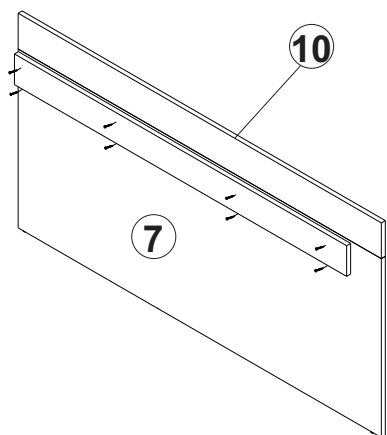

	NAZIV ELEMENTA	DIMENZIJE (mm)	BR. KOM:
①	NOGA 1	238x200x18	1
②	NOGA 2	238x200x18	1
③	NOGA 3	238x200x18	1
④	NOGA 4	238x200x18	1
⑤	BOČNE STRANE	2005x200x18	2
⑥	OJAČANJE DUŽE	650x70x16	6
⑦	UZGLAVLJE	1641x700x18	1
⑧	OJAČANJE KRAĆE	400x70x16	2
⑨	UZNOŽJE	1641x200x18	1
⑩	MASKA UZGLAVLJA	1641x140x18	1
⑪	NOGA 5	260x140x18	2
⑫	NOGA 6	260x140x18	2
⑬	OJAČANJE SREDNJE	2005x140x18	1
⑭	PODNIKA	1995x790x18	2
⑮	VEZAČ UZGLAVLJA	1500x120x18	1

šematski prikaz

PRIKAZ POSTAVKE OKOVA NA ELEMENTE :

SKLAPANJE PROIZVODA :

1.

2.

3.

4.

5.