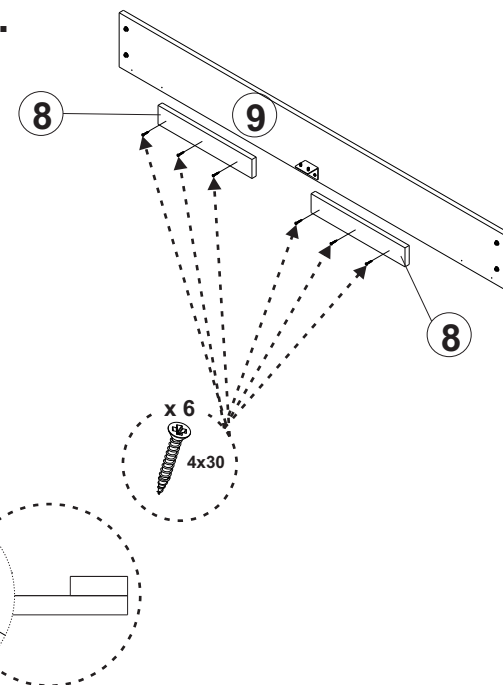

	NAZIV ELEMENTA	DIMENZIJE (mm)	BR. KOM:
①	NOGA 1	238x200x18	1
②	NOGA 2	238x200x18	1
③	NOGA 3	238x200x18	1
④	NOGA 4	238x200x18	1
⑤	BOČNE STRANE	2005x200x18	2
⑥	OJAČANJE DUŽE	650x70x16	6
⑦	UZGLAVLJE	1641x700x18	1
⑧	OJAČANJE KRAĆE	400x70x16	2
⑨	UZNOŽJE	1641x200x18	1
⑩	MASKA UZGLAVLJA	1641x140x18	1
⑪	NOGA 5	260x140x18	2
⑫	NOGA 6	260x140x18	2
⑬	OJAČANJE SREDNJE	2005x140x18	1
⑭	PODNIKA	1995x790x18	2
⑮	VEZAČ UZGLAVLJA	1500x120x18	1

šematski prikaz

PRIKAZ POSTAVKE OKOVA NA ELEMENTE :

SKLAPANJE PROIZVODA :

1.

2.

3.

4.

5.

6.

7.

12.

13.

14.