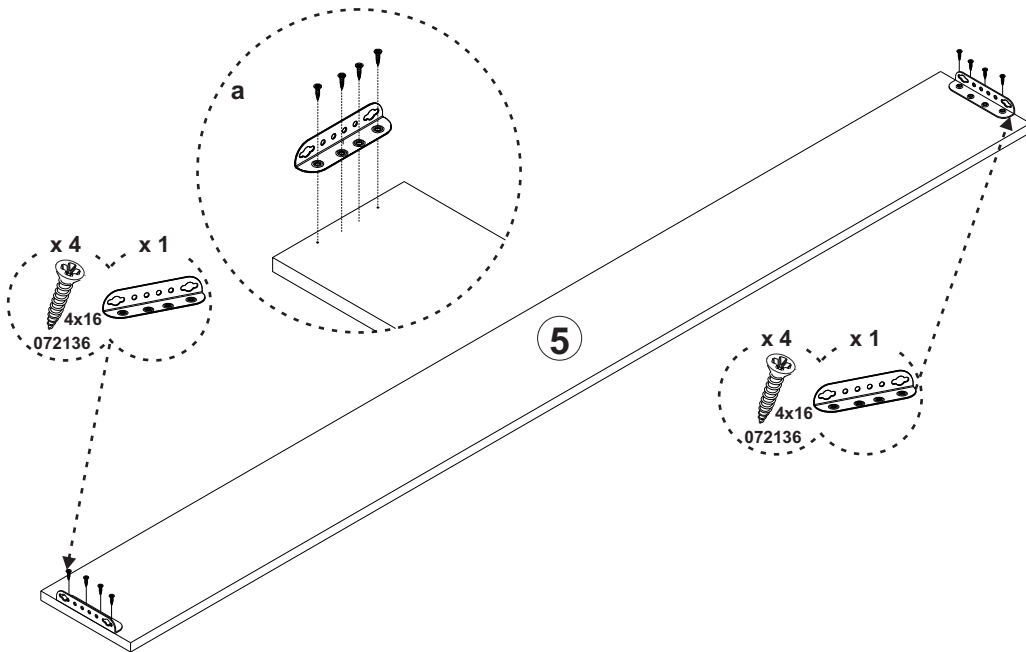

	NAZIV ELEMENTA	DIMENZIJE (mm)	BR. KOM:
①	NOGA 1	238x200x18	1
②	NOGA 2	238x200x18	1
③	NOGA 3	238x200x18	1
④	NOGA 4	238x200x18	1
⑤	BOČNE STRANE	2005x200x18	2
⑥	OJAČANJE DUŽE	650x70x16	6
⑦	UZGLAVLJE	1641x700x18	1
⑧	OJAČANJE KRAĆE	400x70x16	2
⑨	UZNOŽJE	1641x200x18	1
⑩	MASKA UZGLAVLJA	1641x140x18	1
⑪	NOGA 5	260x140x18	2
⑫	NOGA 6	260x140x18	2
⑬	OJAČANJE SREDNJE	2005x140x18	1
⑭	PODNIKA	1995x790x18	2
⑮	VEZAČ UZGLAVLJA	1500x120x18	1

šematski prikaz

PRIKAZ POSTAVKE OKOVA NA ELEMENTE :

SKLAPANJE PROIZVODA :

1.

2.

3.

4.

5.