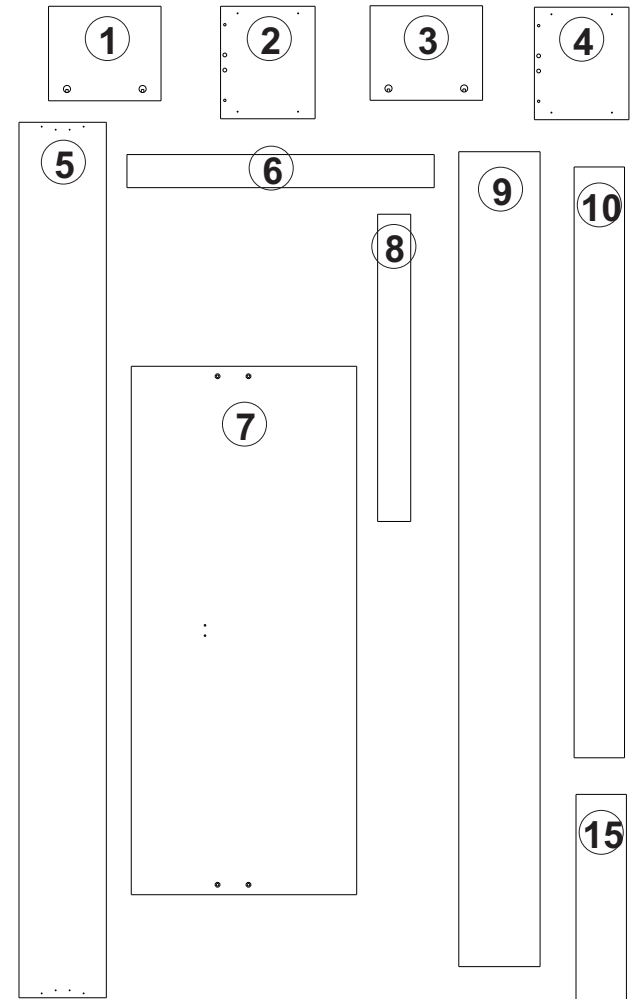

	NAZIV ELEMENTA	DIMENZIJE (mm)	BR. KOM:
①	NOGA 1	238x200x18	1
②	NOGA 2	238x200x18	1
③	NOGA 3	238x200x18	1
④	NOGA 4	238x200x18	1
⑤	BOČNE STRANE	2005x200x18	2
⑥	OJAČANJE DUŽE	650x70x16	6
⑦	UZGLAVLJE	1641x700x18	1
⑧	OJAČANJE KRAĆE	400x70x16	2
⑨	UZNOŽJE	1641x200x18	1
⑩	MASKA UZGLAVLJA	1641x140x18	1
⑪	NOGA 5	260x140x18	2
⑫	NOGA 6	260x140x18	2
⑬	OJAČANJE SREDNJE	2005x140x18	1
⑭	PODNIKA	1995x790x18	2
⑮	VEZAČ UZGLAVLJA	1500x120x18	1

šematski prikaz

PRIKAZ POSTAVKE OKOVA NA ELEMENTE :

SKLAPANJE PROIZVODA :

1.

2.

3.

4.

5.

6.

7.

12.

13.

14.