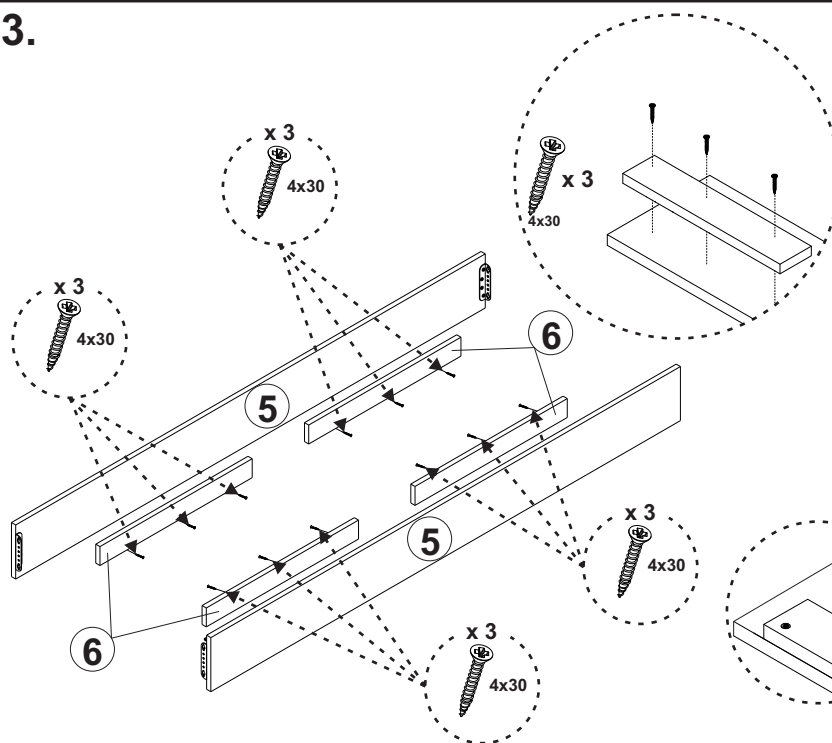

	NAZIV ELEMENTA	DIMENZIJE (mm)	BR. KOM:
①	NOGA 1	238x200x18	1
②	NOGA 2	238x200x18	1
③	NOGA 3	238x200x18	1
④	NOGA 4	238x200x18	1
⑤	BOČNE STRANE	2005x200x18	2
⑥	OJAČANJE DUŽE	650x70x16	6
⑦	UZGLAVLJE	1641x700x18	1
⑧	OJAČANJE KRAĆE	400x70x16	2
⑨	UZNOŽJE	1641x200x18	1
⑩	MASKA UZGLAVLJA	1641x140x18	1
⑪	NOGA 5	260x140x18	2
⑫	NOGA 6	260x140x18	2
⑬	OJAČANJE SREDNJE	2005x140x18	1
⑭	PODNIKA	1995x790x18	2
⑮	VEZAČ UZGLAVLJA	1500x120x18	1

šematski prikaz

PRIKAZ POSTAVKE OKOVA NA ELEMENTE :

SKLAPANJE PROIZVODA :

1.

2.

3.

4.

5.