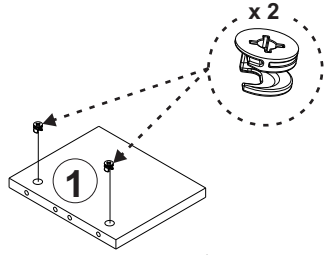

	NAZIV ELEMENTA	DIMENZIJE (mm)	BR. KOM:
①	NOGA 1	238x200x18	1
②	NOGA 2	238x200x18	1
③	NOGA 3	238x200x18	1
④	NOGA 4	238x200x18	1
⑤	BOČNE STRANE	2005x200x18	2
⑥	OJAČANJE DUŽE	650x70x16	6
⑦	UZGLAVLJE	1641x700x18	1
⑧	OJAČANJE KRAĆE	400x70x16	2
⑨	UZNOŽJE	1641x200x18	1
⑩	MASKA UZGLAVLJA	1641x140x18	1
⑪	NOGA 5	260x140x18	2
⑫	NOGA 6	260x140x18	2
⑬	OJAČANJE SREDNJE	2005x140x18	1
⑭	PODNIKA	1995x790x18	2
⑮	VEZAČ UZGLAVLJA	1500x120x18	1

šematski prikaz

PRIKAZ POSTAVKE OKOVA NA ELEMENTE :

SKLAPANJE PROIZVODA :

1.

2.

3.

4.

5.