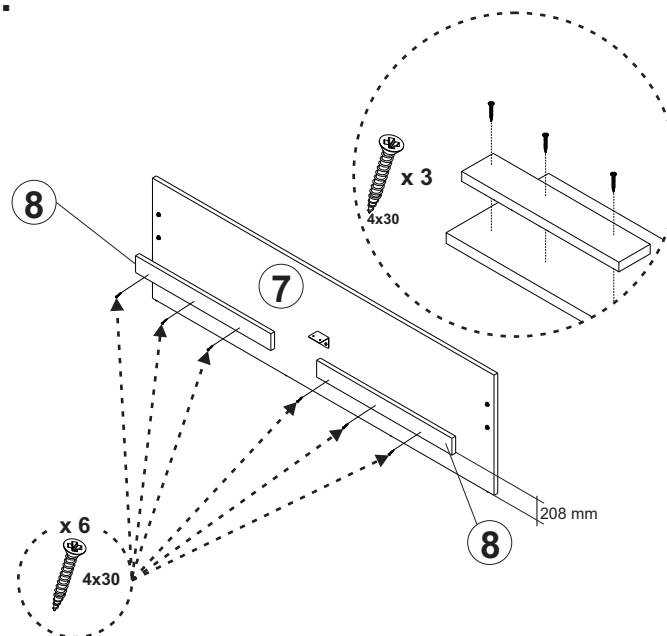

SKLAPANJE PROIZVODA :

1.

2.

3.

4.

5.

6.

7.