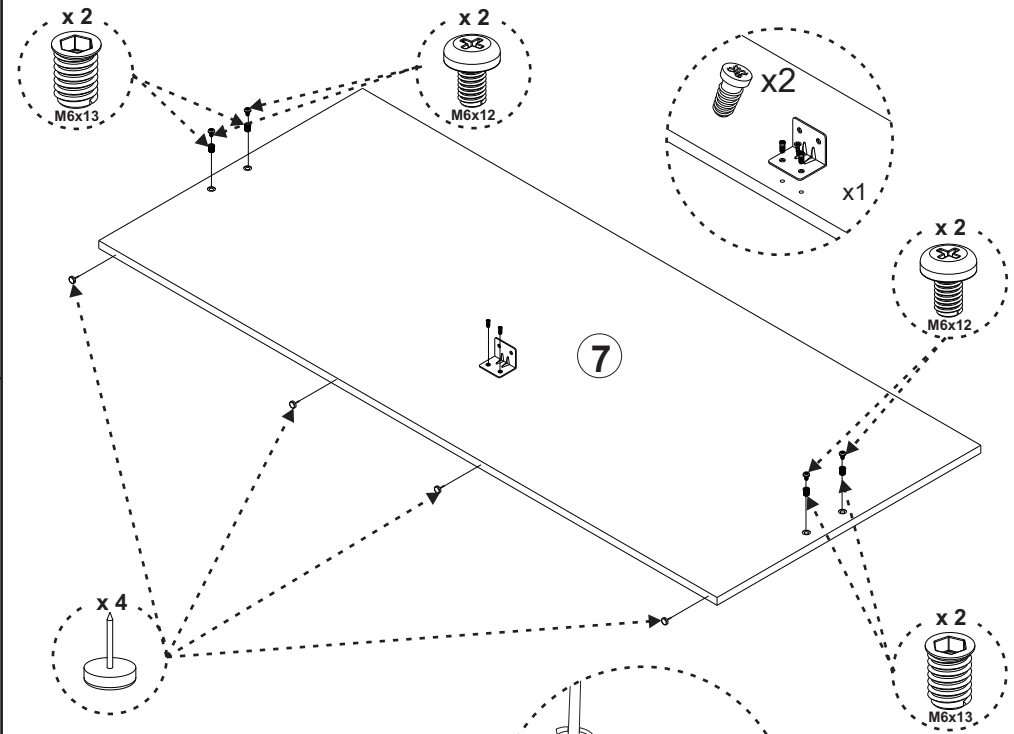

	NAZIV ELEMENTA	DIMENZIJE (mm)	BR. KOM:
①	NOGA 1	238x200x18	1
②	NOGA 2	238x200x18	1
③	NOGA 3	238x200x18	1
④	NOGA 4	238x200x18	1
⑤	BOČNE STRANE	2005x200x18	2
⑥	OJAČANJE DUŽE	650x70x16	6
⑦	UZGLAVLJE	1641x700x18	1
⑧	OJAČANJE KRAĆE	400x70x16	2
⑨	UZNOŽJE	1641x200x18	1
⑩	MASKA UZGLAVLJA	1641x140x18	1
⑪	NOGA 5	260x140x18	2
⑫	NOGA 6	260x140x18	2
⑬	OJAČANJE SREDNJE	2005x140x18	1
⑭	PODNIKA	1995x790x18	2
⑮	VEZAČ UZGLAVLJA	1500x120x18	1

šematski prikaz

PRIKAZ POSTAVKE OKOVA NA ELEMENTE :

SKLAPANJE PROIZVODA :

1.

2.

3.

4.

5.