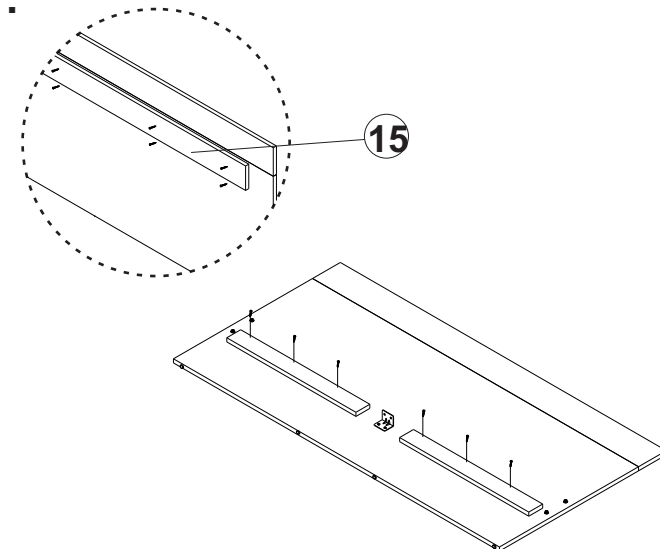

SKLAPANJE PROIZVODA :

1.

2.

3.

4.

5.

6.

7.