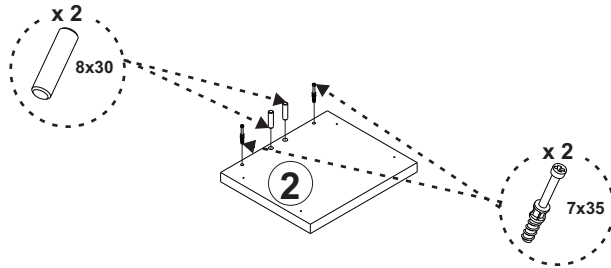

	NAZIV ELEMENTA	DIMENZIJE (mm)	BR. KOM:
①	NOGA 1	238x200x18	1
②	NOGA 2	238x200x18	1
③	NOGA 3	238x200x18	1
④	NOGA 4	238x200x18	1
⑤	BOČNE STRANE	2005x200x18	2
⑥	OJAČANJE DUŽE	650x70x16	6
⑦	UZGLAVLJE	1641x700x18	1
⑧	OJAČANJE KRAĆE	400x70x16	2
⑨	UZNOŽJE	1641x200x18	1
⑩	MASKA UZGLAVLJA	1641x140x18	1
⑪	NOGA 5	260x140x18	2
⑫	NOGA 6	260x140x18	2
⑬	OJAČANJE SREDNJE	2005x140x18	1
⑭	PODNIKA	1995x790x18	2
⑮	VEZAČ UZGLAVLJA	1500x120x18	1

šematski prikaz

PRIKAZ POSTAVKE OKOVA NA ELEMENTE :

SKLAPANJE PROIZVODA :

1.

2.

3.

4.

5.