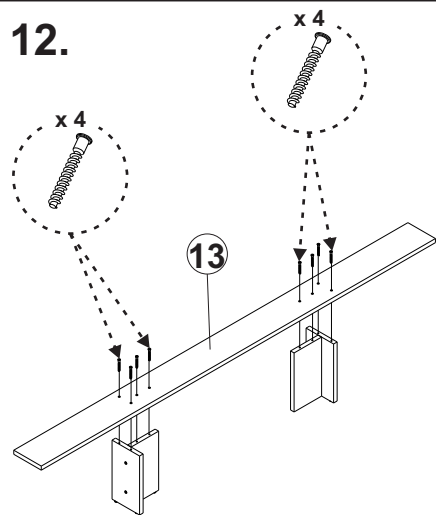

	NAZIV ELEMENTA	DIMENZIJE (mm)	BR. KOM:
①	NOGA 1	238x200x18	1
②	NOGA 2	238x200x18	1
③	NOGA 3	238x200x18	1
④	NOGA 4	238x200x18	1
⑤	BOČNE STRANE	2005x200x18	2
⑥	OJAČANJE DUŽE	650x70x16	6
⑦	UZGLAVLJE	1641x700x18	1
⑧	OJAČANJE KRAĆE	400x70x16	2
⑨	UZNOŽJE	1641x200x18	1
⑩	MASKA UZGLAVLJA	1641x140x18	1
⑪	NOGA 5	260x140x18	2
⑫	NOGA 6	260x140x18	2
⑬	OJAČANJE SREDNJE	2005x140x18	1
⑭	PODNIKA	1995x790x18	2
⑮	VEZAČ UZGLAVLJA	1500x120x18	1

šematski prikaz

PRIKAZ POSTAVKE OKOVA NA ELEMENTE :

SKLAPANJE PROIZVODA :

1.

2.

3.

4.

5.

6.

7.

12.

13.

14.