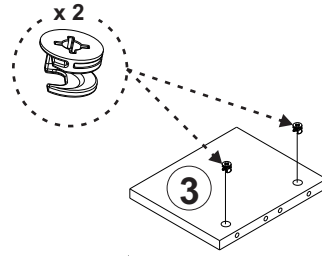

	NAZIV ELEMENTA	DIMENZIJE (mm)	BR. KOM:
①	NOGA 1	238x200x18	1
②	NOGA 2	238x200x18	1
③	NOGA 3	238x200x18	1
④	NOGA 4	238x200x18	1
⑤	BOČNE STRANE	2005x200x18	2
⑥	OJAČANJE DUŽE	650x70x16	6
⑦	UZGLAVLJE	1641x700x18	1
⑧	OJAČANJE KRAĆE	400x70x16	2
⑨	UZNOŽJE	1641x200x18	1
⑩	MASKA UZGLAVLJA	1641x140x18	1
⑪	NOGA 5	260x140x18	2
⑫	NOGA 6	260x140x18	2
⑬	OJAČANJE SREDNJE	2005x140x18	1
⑭	PODNIKA	1995x790x18	2
⑮	VEZAČ UZGLAVLJA	1500x120x18	1

šematski prikaz

PRIKAZ POSTAVKE OKOVA NA ELEMENTE :

SKLAPANJE PROIZVODA :

1.

2.

3.

4.

5.