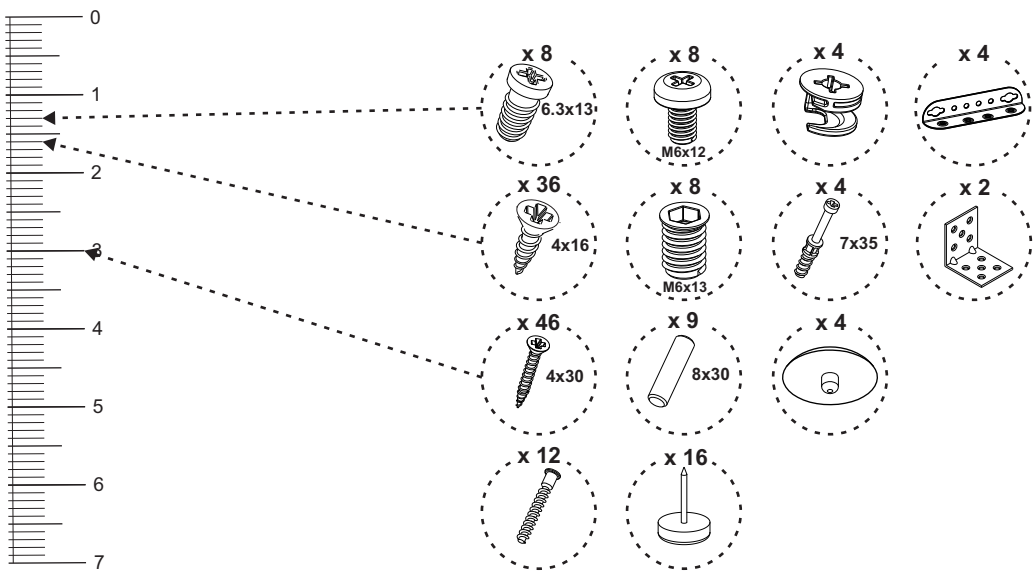

	NAZIV ELEMENTA	DIMENZIJE (mm)	BR. KOM:
①	NOGA 1	238x200x18	1
②	NOGA 2	238x200x18	1
③	NOGA 3	238x200x18	1
④	NOGA 4	238x200x18	1
⑤	BOČNE STRANE	2005x200x18	2
⑥	OJAČANJE DUŽE	650x70x16	6
⑦	UZGLAVLJE	1641x700x18	1
⑧	OJAČANJE KRAĆE	400x70x16	2
⑨	UZNOŽJE	1641x200x18	1
⑩	MASKA UZGLAVLJA	1641x140x18	1
⑪	NOGA 5	260x140x18	2
⑫	NOGA 6	260x140x18	2
⑬	OJAČANJE SREDNJE	2005x140x18	1
⑭	PODNIKA	1995x790x18	2
⑮	VEZAČ UZGLAVLJA	1500x120x18	1

šematski prikaz

PRIKAZ POSTAVKE OKOVA NA ELEMENTE :

SKLAPANJE PROIZVODA :

1.

2.

3.

4.

5.