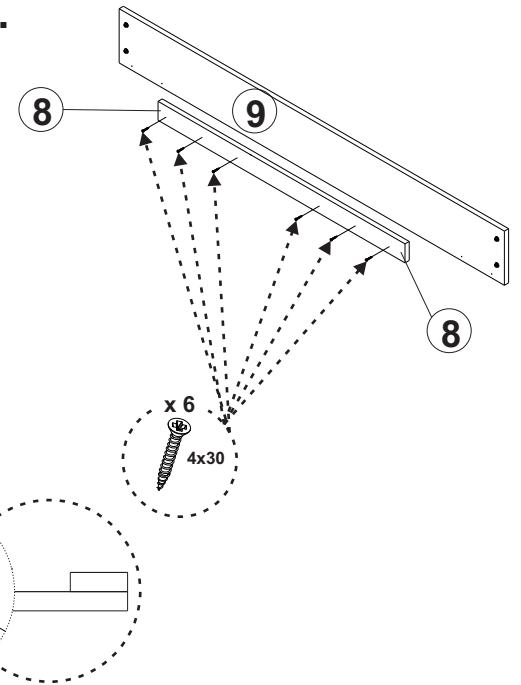

	NAZIV ELEMENTA	DIMENZIJE (mm)	BR. KOM:
①	NOGA 1	238x200x18	1
②	NOGA 2	238x200x18	1
③	NOGA 3	238x200x18	1
④	NOGA 4	238x200x18	1
⑤	BOČNE STRANE	2005x200x18	2
⑥	OJAČANJE DUŽE	650x70x16	6
⑦	UZGLAVLJE	941x700x18	1
⑧	UZNOŽJE	941x200x18	1
⑨	MASKA UZGLAVLJA	941x140x18	1
⑩	PODNICA	1995x897x16	1
⑪	VEZAČ UZGLAVLJA	841x200x18	1

šematski prikaz

PRIKAZ POSTAVKE OKOVA NA ELEMENTE :

SKLAPANJE PROIZVODA :

1.

2.

3.

4.

5.

6.

7.

8.

9.

10.

11.