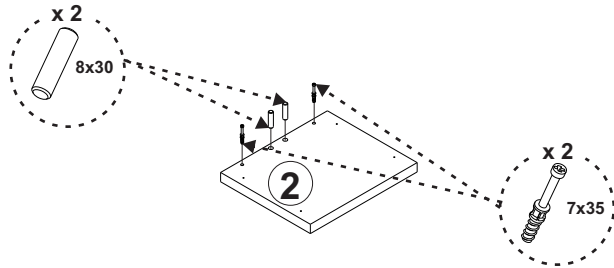

	NAZIV ELEMENTA	DIMENZIJE (mm)	BR. KOM:
①	NOGA 1	238x200x18	1
②	NOGA 2	238x200x18	1
③	NOGA 3	238x200x18	1
④	NOGA 4	238x200x18	1
⑤	BOČNE STRANE	2005x200x18	2
⑥	OJAČANJE DUŽE	650x70x16	6
⑦	UZGLAVLJE	941x700x18	1
⑧	UZNOŽJE	941x200x18	1
⑨	MASKA UZGLAVLJA	941x140x18	1
⑩	PODNICA	1995x897x16	1
⑪	VEZAČ UZGLAVLJA	841x200x18	1

šematski prikaz

PRIKAZ POSTAVKE OKOVA NA ELEMENTE :

SKLAPANJE PROIZVODA :

1.

2.

3.

4.

5.