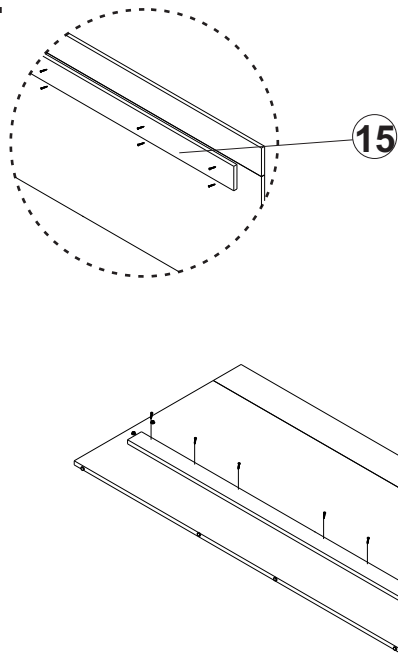

SKLAPANJE PROIZVODA :

1.

2.

3.

4.

5.

6.

7.