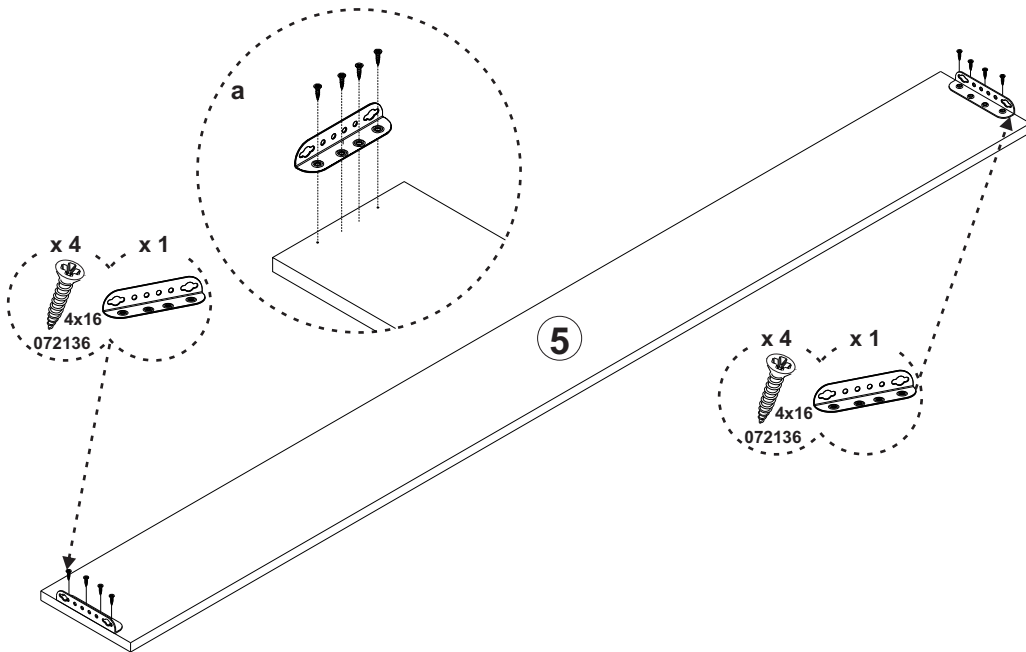

	NAZIV ELEMENTA	DIMENZIJE (mm)	BR. KOM:
①	NOGA 1	238x200x18	1
②	NOGA 2	238x200x18	1
③	NOGA 3	238x200x18	1
④	NOGA 4	238x200x18	1
⑤	BOČNE STRANE	2005x200x18	2
⑥	OJAČANJE DUŽE	650x70x16	6
⑦	UZGLAVLJE	941x700x18	1
⑧	UZNOŽJE	941x200x18	1
⑨	MASKA UZGLAVLJA	941x140x18	1
⑩	PODNICA	1995x897x16	1
⑪	VEZAČ UZGLAVLJA	841x200x18	1

šematski prikaz

PRIKAZ POSTAVKE OKOVA NA ELEMENTE :

SKLAPANJE PROIZVODA :

1.

2.

3.

4.

5.