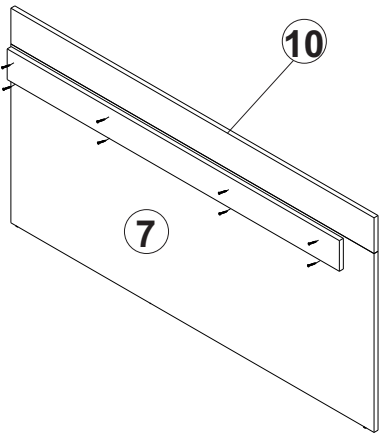

	NAZIV ELEMENTA	DIMENZIJE (mm)	BR. KOM:
①	NOGA 1	238x200x18	1
②	NOGA 2	238x200x18	1
③	NOGA 3	238x200x18	1
④	NOGA 4	238x200x18	1
⑤	BOČNE STRANE	2005x200x18	2
⑥	OJAČANJE DUŽE	650x70x16	6
⑦	UZGLAVLJE	941x700x18	1
⑧	UZNOŽJE	941x200x18	1
⑨	MASKA UZGLAVLJA	941x140x18	1
⑩	PODNICA	1995x897x16	1
⑪	VEZAČ UZGLAVLJA	841x200x18	1

šematski prikaz

PRIKAZ POSTAVKE OKOVA NA ELEMENTE :

SKLAPANJE PROIZVODA :

1.

2.

3.

4.

5.