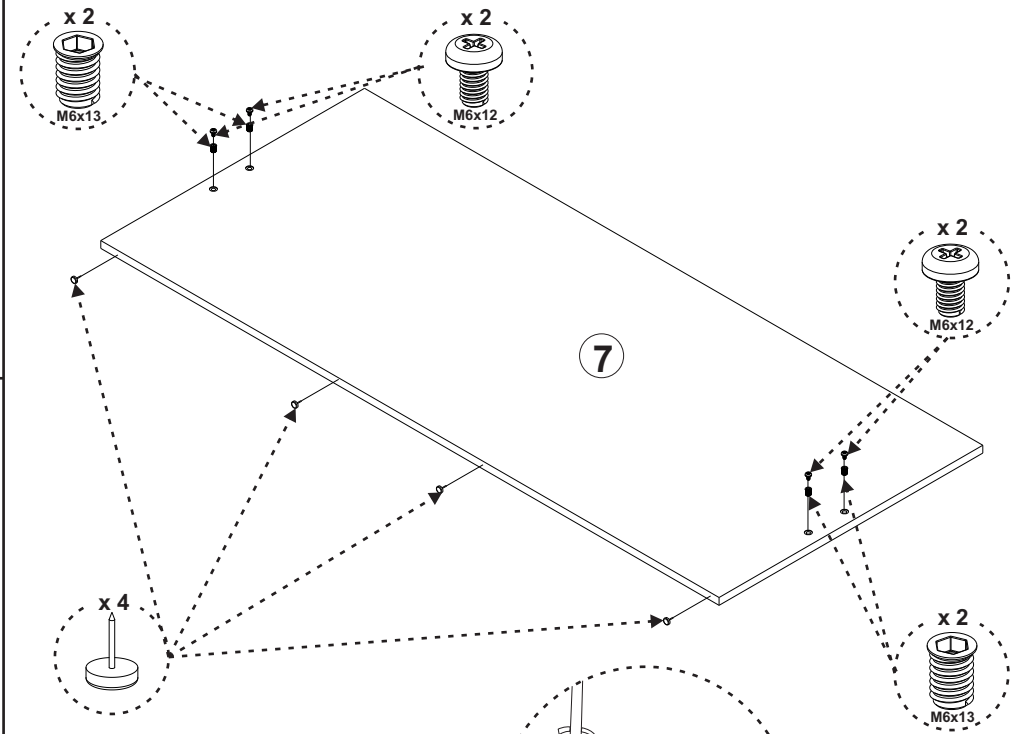

	NAZIV ELEMENTA	DIMENZIJE (mm)	BR. KOM:
①	NOGA 1	238x200x18	1
②	NOGA 2	238x200x18	1
③	NOGA 3	238x200x18	1
④	NOGA 4	238x200x18	1
⑤	BOČNE STRANE	2005x200x18	2
⑥	OJAČANJE DUŽE	650x70x16	6
⑦	UZGLAVLJE	941x700x18	1
⑧	UZNOŽJE	941x200x18	1
⑨	MASKA UZGLAVLJA	941x140x18	1
⑩	PODNICA	1995x897x16	1
⑪	VEZAČ UZGLAVLJA	841x200x18	1

šematski prikaz

PRIKAZ POSTAVKE OKOVA NA ELEMENTE :

SKLAPANJE PROIZVODA :

1.

2.

3.

4.

5.