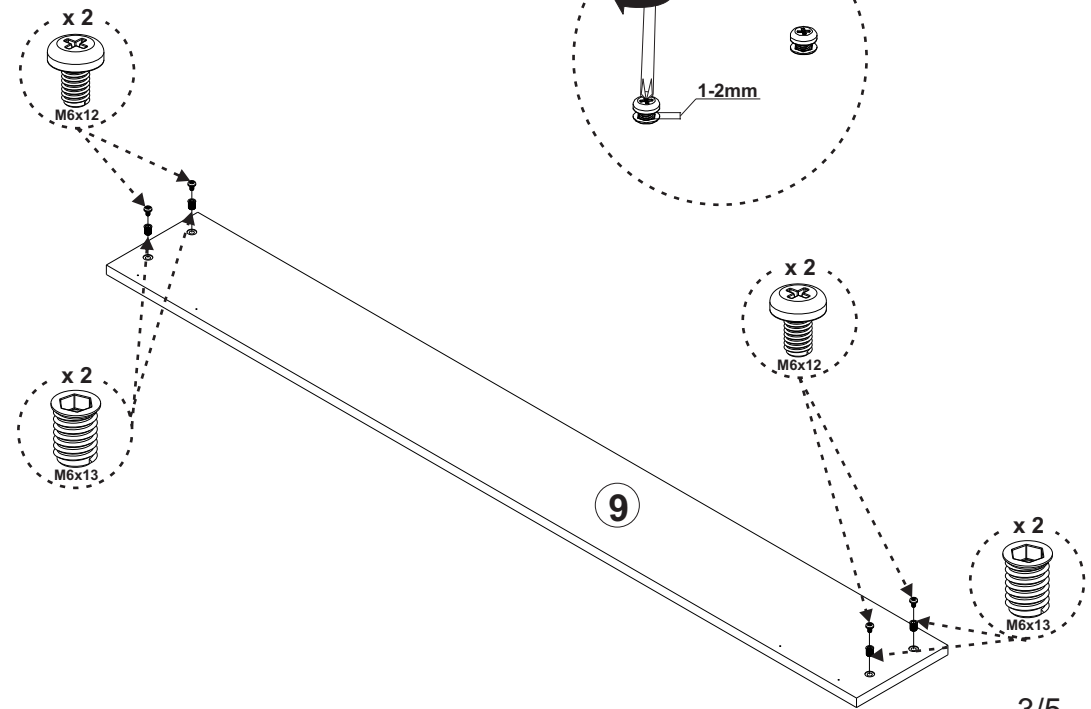

	NAZIV ELEMENTA	DIMENZIJE (mm)	BR. KOM:
①	NOGA 1	238x200x18	1
②	NOGA 2	238x200x18	1
③	NOGA 3	238x200x18	1
④	NOGA 4	238x200x18	1
⑤	BOČNE STRANE	2005x200x18	2
⑥	OJAČANJE DUŽE	650x70x16	6
⑦	UZGLAVLJE	941x700x18	1
⑧	UZNOŽJE	941x200x18	1
⑨	MASKA UZGLAVLJA	941x140x18	1
⑩	PODNICA	1995x897x16	1
⑪	VEZAČ UZGLAVLJA	841x200x18	1

šematski prikaz

PRIKAZ POSTAVKE OKOVA NA ELEMENTE :

SKLAPANJE PROIZVODA :

1.

2.

3.

4.

5.