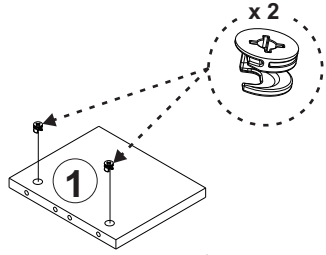

	NAZIV ELEMENTA	DIMENZIJE (mm)	BR. KOM:
①	NOGA 1	238x200x18	1
②	NOGA 2	238x200x18	1
③	NOGA 3	238x200x18	1
④	NOGA 4	238x200x18	1
⑤	BOČNE STRANE	2005x200x18	2
⑥	OJAČANJE DUŽE	650x70x16	6
⑦	UZGLAVLJE	941x700x18	1
⑧	UZNOŽJE	941x200x18	1
⑨	MASKA UZGLAVLJA	941x140x18	1
⑩	PODNICA	1995x897x16	1
⑪	VEZAČ UZGLAVLJA	841x200x18	1

šematski prikaz

PRIKAZ POSTAVKE OKOVA NA ELEMENTE :

SKLAPANJE PROIZVODA :

1.

2.

3.

4.

5.