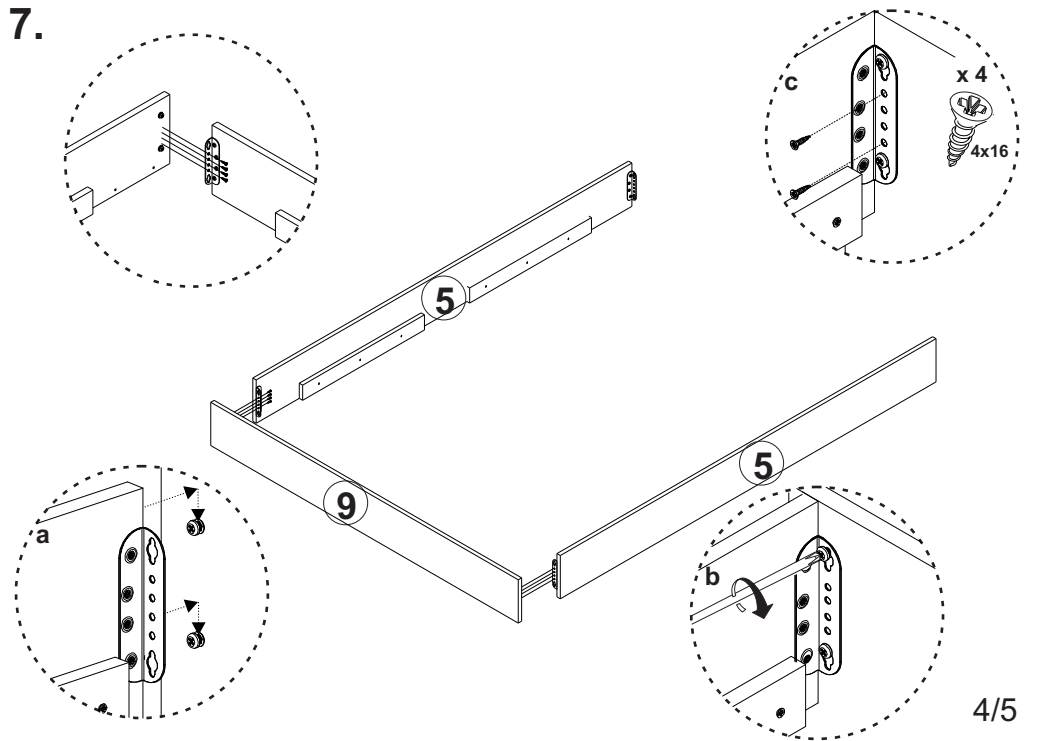

SKLAPANJE PROIZVODA :

1.

2.

3.

4.

5.

6.

7.