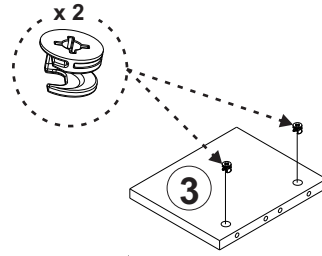

	NAZIV ELEMENTA	DIMENZIJE (mm)	BR. KOM:
①	NOGA 1	238x200x18	1
②	NOGA 2	238x200x18	1
③	NOGA 3	238x200x18	1
④	NOGA 4	238x200x18	1
⑤	BOČNE STRANE	2005x200x18	2
⑥	OJAČANJE DUŽE	650x70x16	6
⑦	UZGLAVLJE	941x700x18	1
⑧	UZNOŽJE	941x200x18	1
⑨	MASKA UZGLAVLJA	941x140x18	1
⑩	PODNICA	1995x897x16	1
⑪	VEZAČ UZGLAVLJA	841x200x18	1

šematski prikaz

PRIKAZ POSTAVKE OKOVA NA ELEMENTE :

SKLAPANJE PROIZVODA :

1.

2.

3.

4.

5.