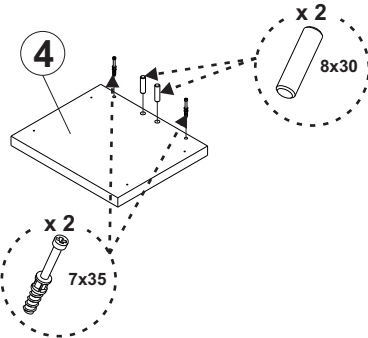

	NAZIV ELEMENTA	DIMENZIJE (mm)	BR. KOM:
①	NOGA 1	238x200x18	1
②	NOGA 2	238x200x18	1
③	NOGA 3	238x200x18	1
④	NOGA 4	238x200x18	1
⑤	BOČNE STRANE	2005x200x18	2
⑥	OJAČANJE DUŽE	650x70x16	6
⑦	UZGLAVLJE	941x700x18	1
⑧	UZNOŽJE	941x200x18	1
⑨	MASKA UZGLAVLJA	941x140x18	1
⑩	PODNICA	1995x897x16	1
⑪	VEZAČ UZGLAVLJA	841x200x18	1

šematski prikaz

PRIKAZ POSTAVKE OKOVA NA ELEMENTE :

SKLAPANJE PROIZVODA :

1.

2.

3.

4.

5.