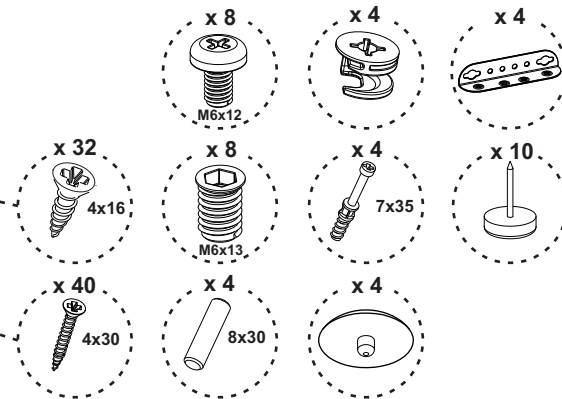

	NAZIV ELEMENTA	DIMENZIJE (mm)	BR. KOM:
①	NOGA 1	238x200x18	1
②	NOGA 2	238x200x18	1
③	NOGA 3	238x200x18	1
④	NOGA 4	238x200x18	1
⑤	BOČNE STRANE	2005x200x18	2
⑥	OJAČANJE DUŽE	650x70x16	6
⑦	UZGLAVLJE	941x700x18	1
⑧	UZNOŽJE	941x200x18	1
⑨	MASKA UZGLAVLJA	941x140x18	1
⑩	PODNICA	1995x897x16	1
⑪	VEZAČ UZGLAVLJA	841x200x18	1

šematski prikaz

PRIKAZ POSTAVKE OKOVA NA ELEMENTE :

SKLAPANJE PROIZVODA :

1.

2.

3.

4.

5.

6.

7.

8.

9.

10.

11.