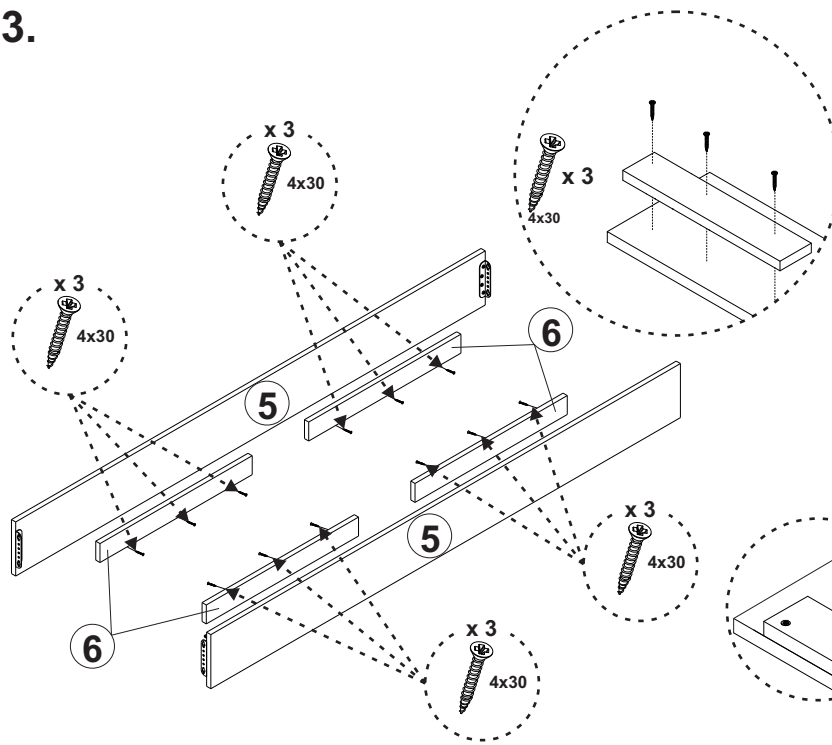

	NAZIV ELEMENTA	DIMENZIJE (mm)	BR. KOM:
①	NOGA 1	238x200x18	1
②	NOGA 2	238x200x18	1
③	NOGA 3	238x200x18	1
④	NOGA 4	238x200x18	1
⑤	BOČNE STRANE	2005x200x18	2
⑥	OJAČANJE DUŽE	650x70x16	6
⑦	UZGLAVLJE	941x700x18	1
⑧	UZNOŽJE	941x200x18	1
⑨	MASKA UZGLAVLJA	941x140x18	1
⑩	PODNICA	1995x897x16	1
⑪	VEZAČ UZGLAVLJA	841x200x18	1

šematski prikaz

PRIKAZ POSTAVKE OKOVA NA ELEMENTE :

SKLAPANJE PROIZVODA :

1.

2.

3.

4.

5.