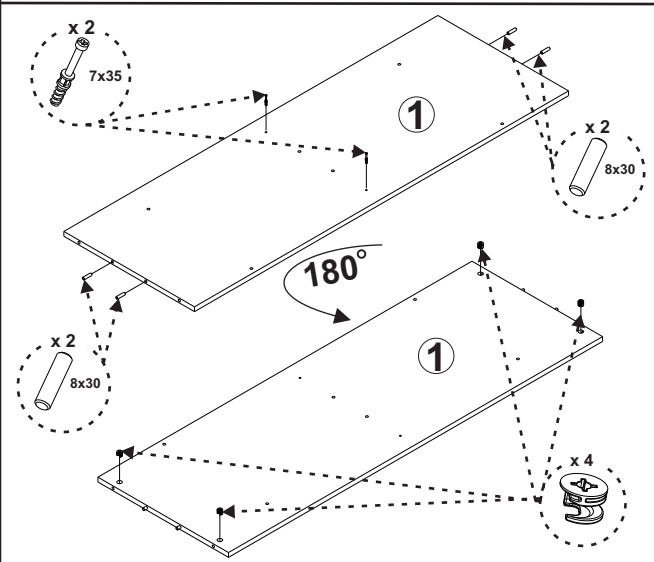

šematski prikaz

	NAZIV ELEMENTA	DIMENZIJE (mm)	BR. KOM:
①	POD	1432x500x16	1
②	SOKLA	100x1432x16	2
③	VERTIKALA	1818x500x16	1
④	PLAFON	1432x500x16	1
⑤	DESNA BOČNA STRANICA	1950x500x16	1
⑥	LEVA BOČNA STRANICA	1950x500x16	1
⑦	HORIZONTALA	708x500x16	2
⑧	POLEDINA	1846x363x3	4
⑨	FRONT 1	1846x363x20	1
⑩	FRONT 2	1846x363x16	3
⑪	POLICA	707x480x16	3

PRIKAZ POSTAVKE OKOVA NA ELEMENTE :

SKLAPANJE PROIZVODA :

1.

2.

3.

4.

5.

6.