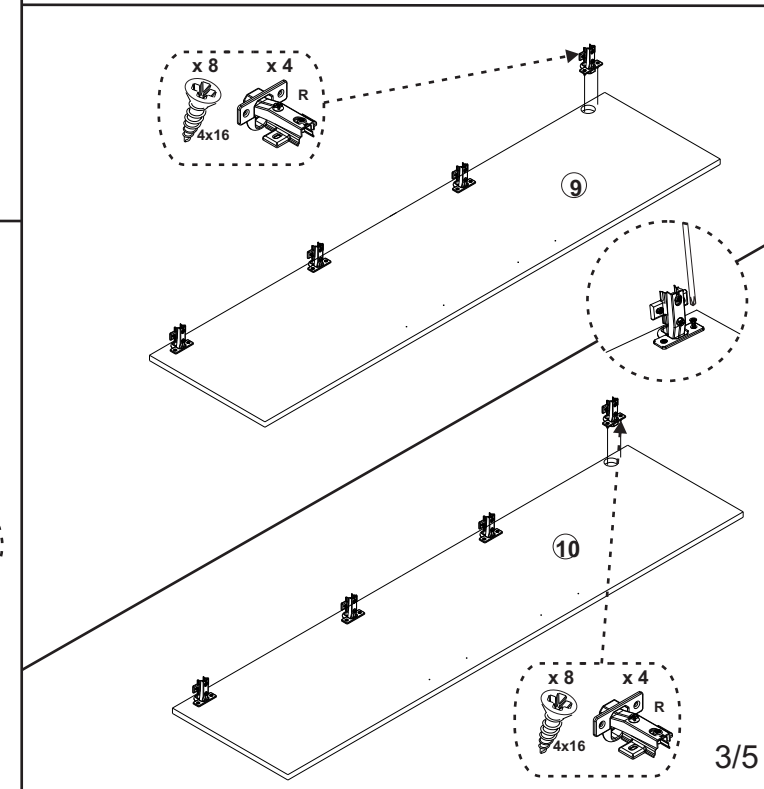

šematski prikaz

	NAZIV ELEMENTA	DIMENZIJE (mm)	BR. KOM:
①	POD	1432x500x16	1
②	SOKLA	100x1432x16	2
③	VERTIKALA	1818x500x16	1
④	PLAFON	1432x500x16	1
⑤	DESNA BOČNA STRANICA	1950x500x16	1
⑥	LEVA BOČNA STRANICA	1950x500x16	1
⑦	HORIZONTALA	708x500x16	2
⑧	POLEDINA	1846x363x3	4
⑨	FRONT 1	1846x363x20	1
⑩	FRONT 2	1846x363x16	3
⑪	POLICA	707x480x16	3

PRIKAZ POSTAVKE OKOVA NA ELEMENTE :

SKLAPANJE PROIZVODA :

1.

2.

3.

4.

5.

6.

7.

8.

9.

PODEŠAVANJE POLOŽAJA VRATA :