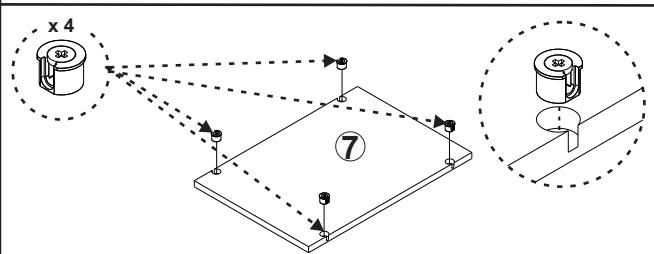

šematski prikaz

	NAZIV ELEMENTA	DIMENZIJE (mm)	BR. KOM:
①	POD	1432x500x16	1
②	SOKLA	100x1432x16	2
③	VERTIKALA	1818x500x16	1
④	PLAFON	1432x500x16	1
⑤	DESNA BOČNA STRANICA	1950x500x16	1
⑥	LEVA BOČNA STRANICA	1950x500x16	1
⑦	HORIZONTALA	708x500x16	2
⑧	POLEDINA	1846x363x3	4
⑨	FRONT 1	1846x363x20	1
⑩	FRONT 2	1846x363x16	3
⑪	POLICA	707x480x16	3

PRIKAZ POSTAVKE OKOVA NA ELEMENTE :

SKLAPANJE PROIZVODA :

1.

2.

3.

4.

5.

6.