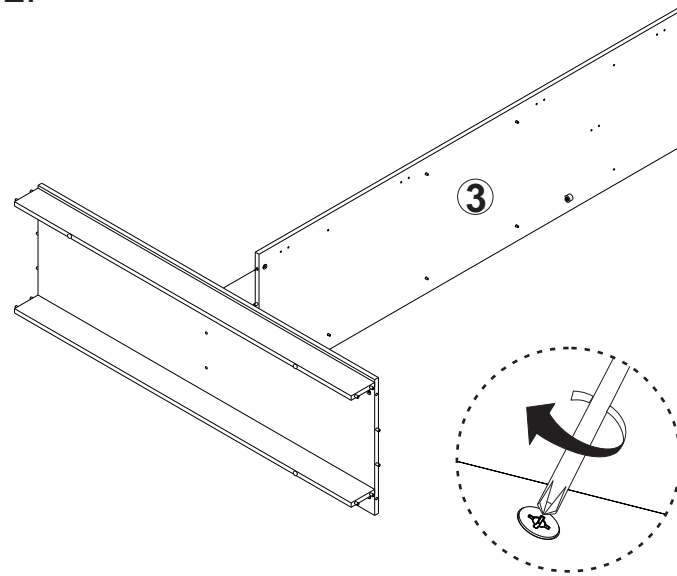

šematski prikaz

	NAZIV ELEMENTA	DIMENZIJE (mm)	BR. KOM:
①	POD	1432x500x16	1
②	SOKLA	100x1432x16	2
③	VERTIKALA	1818x500x16	1
④	PLAFON	1432x500x16	1
⑤	DESNA BOČNA STRANICA	1950x500x16	1
⑥	LEVA BOČNA STRANICA	1950x500x16	1
⑦	HORIZONTALA	708x500x16	2
⑧	POLEDINA	1846x363x3	4
⑨	FRONT 1	1846x363x20	1
⑩	FRONT 2	1846x363x16	3
⑪	POLICA	707x480x16	3

PRIKAZ POSTAVKE OKOVA NA ELEMENTE :

SKLAPANJE PROIZVODA :

1.

2.

3.

4.

5.

6.