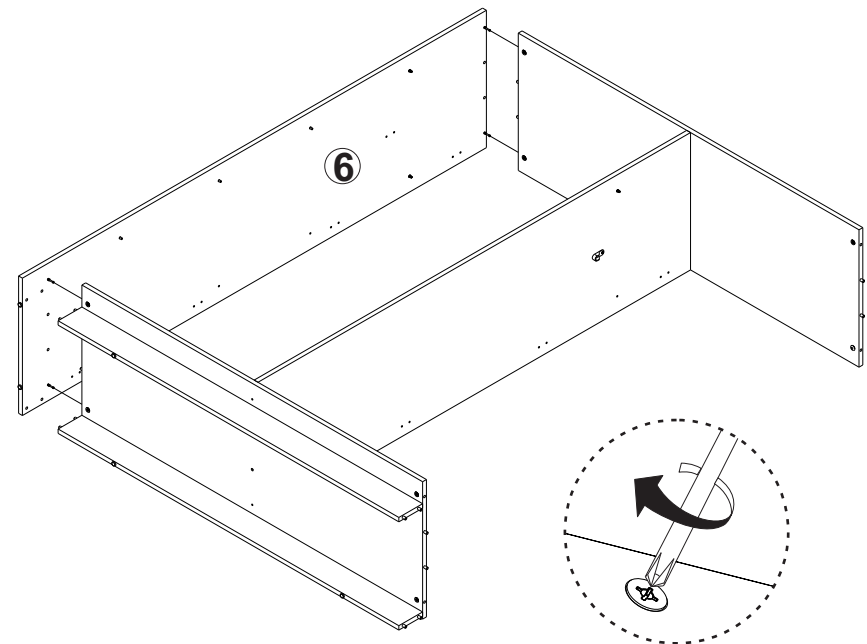

šematski prikaz

	NAZIV ELEMENTA	DIMENZIJE (mm)	BR. KOM:
①	POD	1432x500x16	1
②	SOKLA	100x1432x16	2
③	VERTIKALA	1818x500x16	1
④	PLAFON	1432x500x16	1
⑤	DESNA BOČNA STRANICA	1950x500x16	1
⑥	LEVA BOČNA STRANICA	1950x500x16	1
⑦	HORIZONTALA	708x500x16	2
⑧	POLEDINA	1846x363x3	4
⑨	FRONT 1	1846x363x20	1
⑩	FRONT 2	1846x363x16	3
⑪	POLICA	707x480x16	3

PRIKAZ POSTAVKE OKOVA NA ELEMENTE :

SKLAPANJE PROIZVODA :

1.

2.

3.

4.

5.

6.