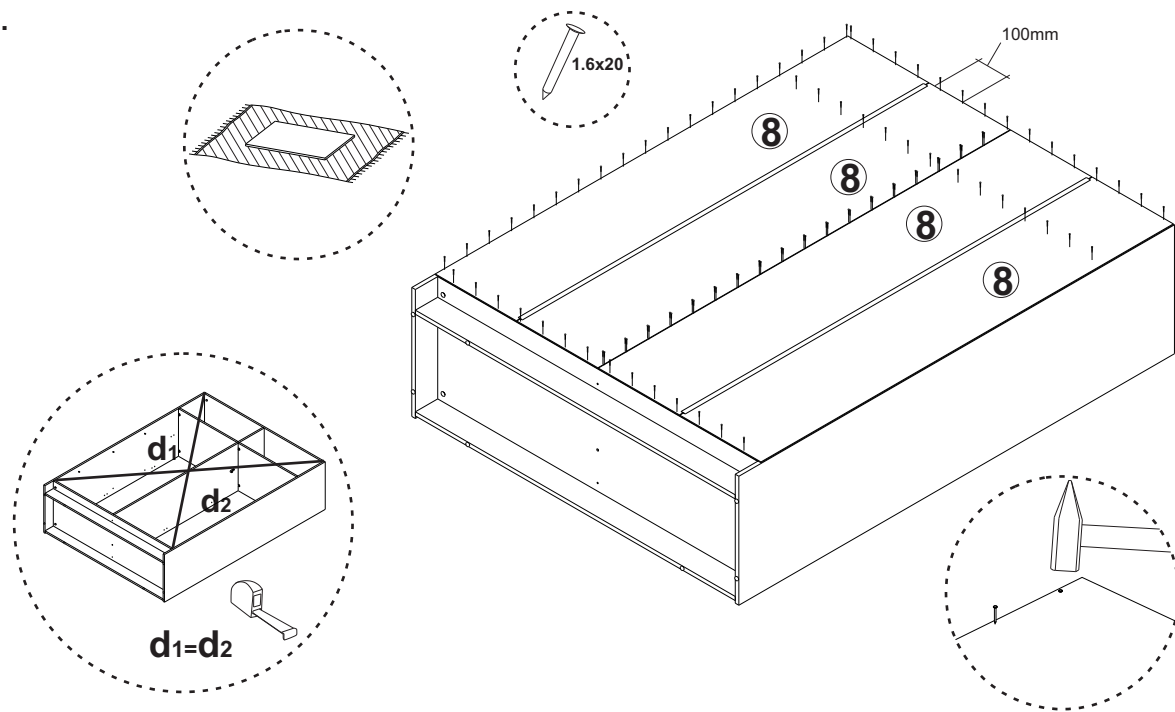

6.

7.

8.

9.

PODEŠAVANJE POLOŽAJA VRATA :