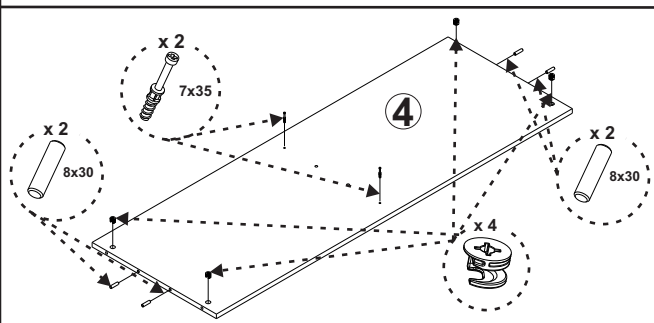

šematski prikaz

	NAZIV ELEMENTA	DIMENZIJE (mm)	BR. KOM:
①	POD	1432x500x16	1
②	SOKLA	100x1432x16	2
③	VERTIKALA	1818x500x16	1
④	PLAFON	1432x500x16	1
⑤	DESNA BOČNA STRANICA	1950x500x16	1
⑥	LEVA BOČNA STRANICA	1950x500x16	1
⑦	HORIZONTALA	708x500x16	2
⑧	POLEDINA	1846x363x3	4
⑨	FRONT 1	1846x363x20	1
⑩	FRONT 2	1846x363x16	3
⑪	POLICA	707x480x16	3

PRIKAZ POSTAVKE OKOVA NA ELEMENTE :

SKLAPANJE PROIZVODA :

1.

2.

3.

4.

5.

6.