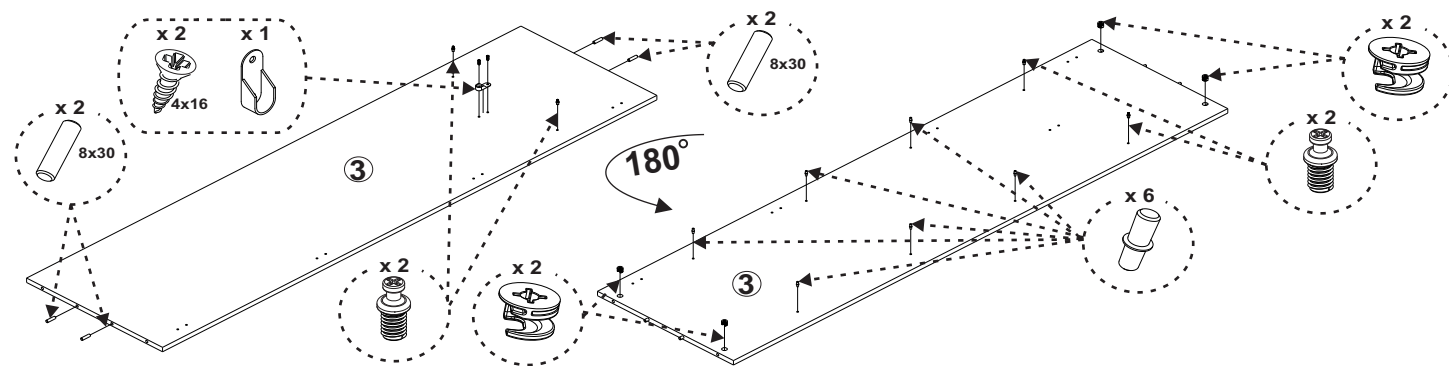

šematski prikaz

	NAZIV ELEMENTA	DIMENZIJE (mm)	BR. KOM:
①	POD	1432x500x16	1
②	SOKLA	100x1432x16	2
③	VERTIKALA	1818x500x16	1
④	PLAFON	1432x500x16	1
⑤	DESNA BOČNA STRANICA	1950x500x16	1
⑥	LEVA BOČNA STRANICA	1950x500x16	1
⑦	HORIZONTALA	708x500x16	2
⑧	POLEDINA	1846x363x3	4
⑨	FRONT 1	1846x363x20	1
⑩	FRONT 2	1846x363x16	3
⑪	POLICA	707x480x16	3

PRIKAZ POSTAVKE OKOVA NA ELEMENTE :

SKLAPANJE PROIZVODA :

1.

2.

3.

4.

5.

6.