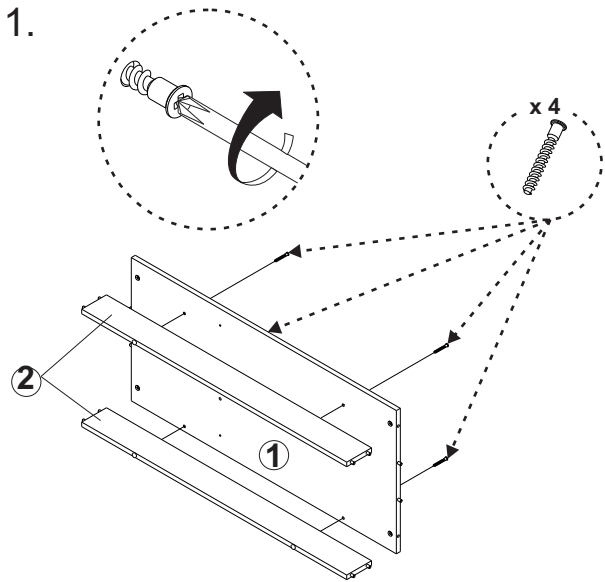

šematski prikaz

	NAZIV ELEMENTA	DIMENZIJE (mm)	BR. KOM:
①	POD	1432x500x16	1
②	SOKLA	100x1432x16	2
③	VERTIKALA	1818x500x16	1
④	PLAFON	1432x500x16	1
⑤	DESNA BOČNA STRANICA	1950x500x16	1
⑥	LEVA BOČNA STRANICA	1950x500x16	1
⑦	HORIZONTALA	708x500x16	2
⑧	POLEDINA	1846x363x3	4
⑨	FRONT 1	1846x363x20	1
⑩	FRONT 2	1846x363x16	3
⑪	POLICA	707x480x16	3

PRIKAZ POSTAVKE OKOVA NA ELEMENTE :

SKLAPANJE PROIZVODA :

1.

2.

3.

4.

5.

6.