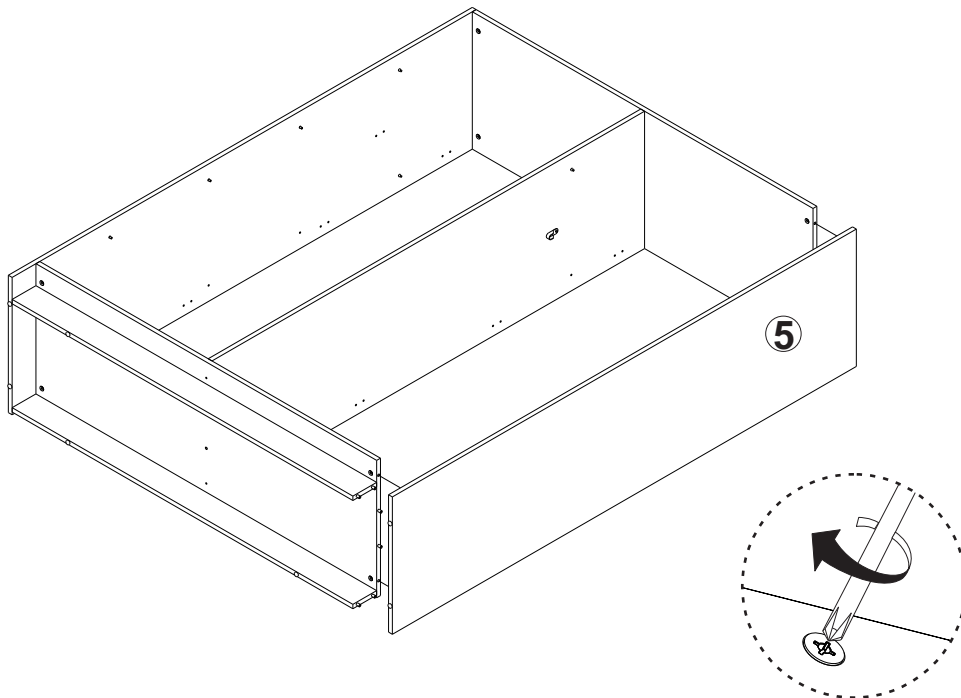

šematski prikaz

	NAZIV ELEMENTA	DIMENZIJE (mm)	BR. KOM:
①	POD	1432x500x16	1
②	SOKLA	100x1432x16	2
③	VERTIKALA	1818x500x16	1
④	PLAFON	1432x500x16	1
⑤	DESNA BOČNA STRANICA	1950x500x16	1
⑥	LEVA BOČNA STRANICA	1950x500x16	1
⑦	HORIZONTALA	708x500x16	2
⑧	POLEDINA	1846x363x3	4
⑨	FRONT 1	1846x363x20	1
⑩	FRONT 2	1846x363x16	3
⑪	POLICA	707x480x16	3

PRIKAZ POSTAVKE OKOVA NA ELEMENTE :

SKLAPANJE PROIZVODA :

1.

2.

3.

4.

5.

6.