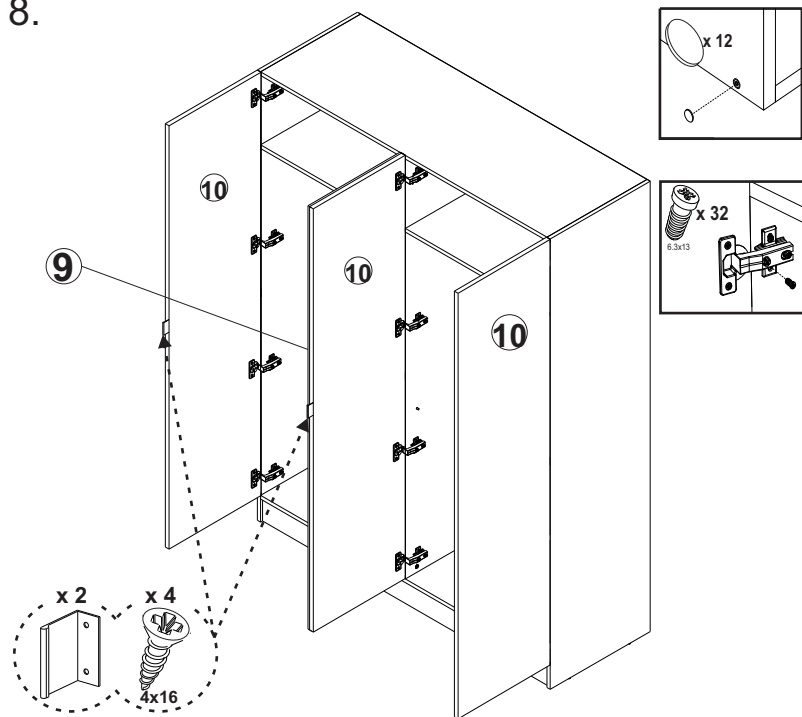

6.

7.

8.

9.

PODEŠAVANJE POLOŽAJA VRATA :