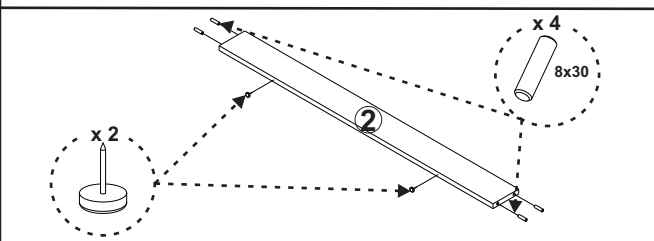

šematski prikaz

	NAZIV ELEMENTA	DIMENZIJE (mm)	BR. KOM:
①	POD	1432x500x16	1
②	SOKLA	100x1432x16	2
③	VERTIKALA	1818x500x16	1
④	PLAFON	1432x500x16	1
⑤	DESNA BOČNA STRANICA	1950x500x16	1
⑥	LEVA BOČNA STRANICA	1950x500x16	1
⑦	HORIZONTALA	708x500x16	2
⑧	POLEDINA	1846x363x3	4
⑨	FRONT 1	1846x363x20	1
⑩	FRONT 2	1846x363x16	3
⑪	POLICA	707x480x16	3

PRIKAZ POSTAVKE OKOVA NA ELEMENTE :

SKLAPANJE PROIZVODA :

1.

2.

3.

4.

5.

6.