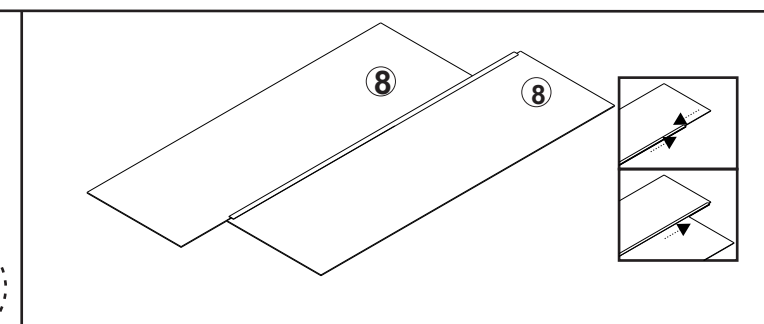

šematski prikaz

	NAZIV ELEMENTA	DIMENZIJE (mm)	BR. KOM:
①	POD	1432x500x16	1
②	SOKLA	100x1432x16	2
③	VERTIKALA	1818x500x16	1
④	PLAFON	1432x500x16	1
⑤	DESNA BOČNA STRANICA	1950x500x16	1
⑥	LEVA BOČNA STRANICA	1950x500x16	1
⑦	HORIZONTALA	708x500x16	2
⑧	POLEDINA	1846x363x3	4
⑨	FRONT 1	1846x363x20	1
⑩	FRONT 2	1846x363x16	3
⑪	POLICA	707x480x16	3

PRIKAZ POSTAVKE OKOVA NA ELEMENTE :

SKLAPANJE PROIZVODA :

1.

2.

3.

4.

5.

6.