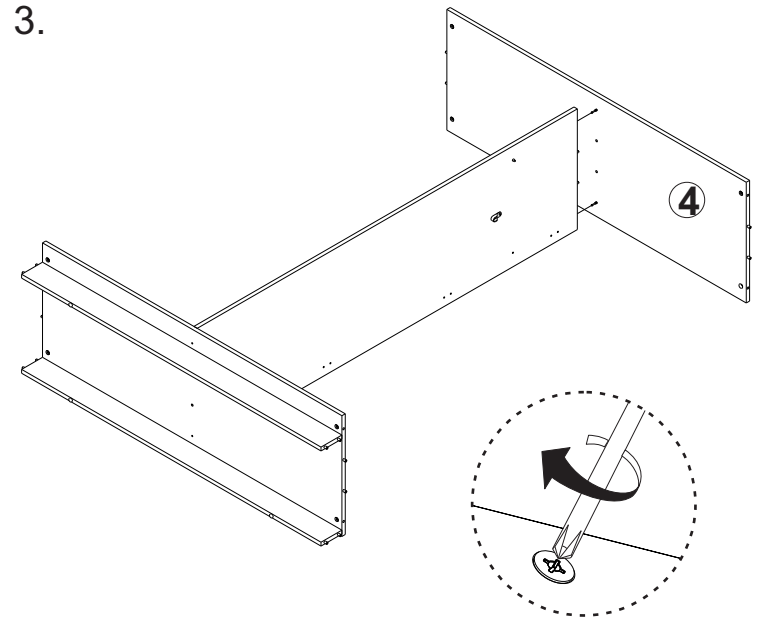

šematski prikaz

	NAZIV ELEMENTA	DIMENZIJE (mm)	BR. KOM:
①	POD	1432x500x16	1
②	SOKLA	100x1432x16	2
③	VERTIKALA	1818x500x16	1
④	PLAFON	1432x500x16	1
⑤	DESNA BOČNA STRANICA	1950x500x16	1
⑥	LEVA BOČNA STRANICA	1950x500x16	1
⑦	HORIZONTALA	708x500x16	2
⑧	POLEDINA	1846x363x3	4
⑨	FRONT 1	1846x363x20	1
⑩	FRONT 2	1846x363x16	3
⑪	POLICA	707x480x16	3

PRIKAZ POSTAVKE OKOVA NA ELEMENTE :

SKLAPANJE PROIZVODA :

1.

2.

3.

4.

5.

6.