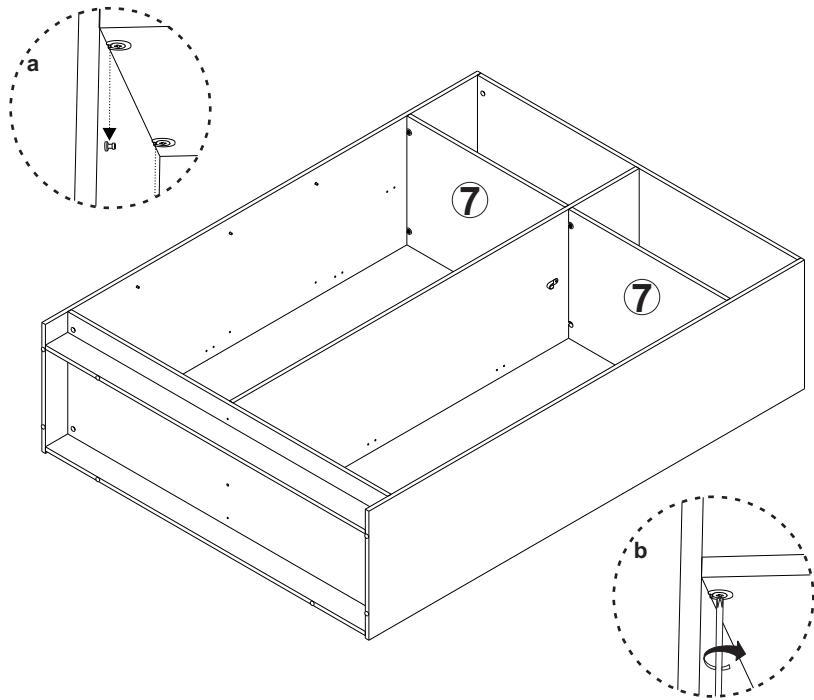

šematski prikaz

	NAZIV ELEMENTA	DIMENZIJE (mm)	BR. KOM:
①	POD	1432x500x16	1
②	SOKLA	100x1432x16	2
③	VERTIKALA	1818x500x16	1
④	PLAFON	1432x500x16	1
⑤	DESNA BOČNA STRANICA	1950x500x16	1
⑥	LEVA BOČNA STRANICA	1950x500x16	1
⑦	HORIZONTALA	708x500x16	2
⑧	POLEDINA	1846x363x3	4
⑨	FRONT 1	1846x363x20	1
⑩	FRONT 2	1846x363x16	3
⑪	POLICA	707x480x16	3

PRIKAZ POSTAVKE OKOVA NA ELEMENTE :

SKLAPANJE PROIZVODA :

1.

2.

3.

4.

5.

6.