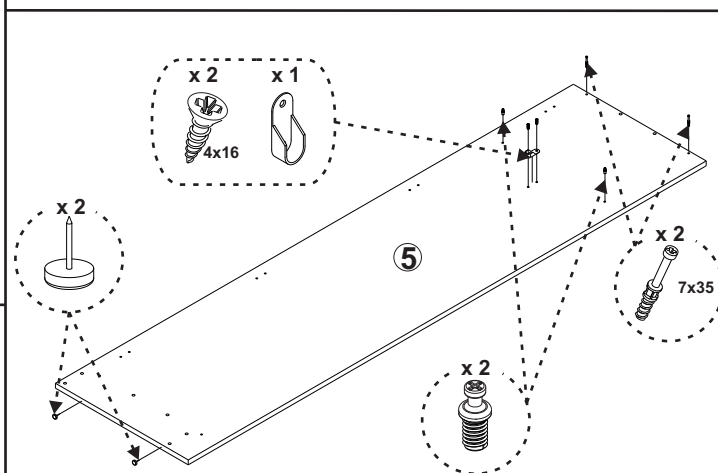

šematski prikaz

	NAZIV ELEMENTA	DIMENZIJE (mm)	BR. KOM:
①	POD	1432x500x16	1
②	SOKLA	100x1432x16	2
③	VERTIKALA	1818x500x16	1
④	PLAFON	1432x500x16	1
⑤	DESNA BOČNA STRANICA	1950x500x16	1
⑥	LEVA BOČNA STRANICA	1950x500x16	1
⑦	HORIZONTALA	708x500x16	2
⑧	POLEDINA	1846x363x3	4
⑨	FRONT 1	1846x363x20	1
⑩	FRONT 2	1846x363x16	3
⑪	POLICA	707x480x16	3

PRIKAZ POSTAVKE OKOVA NA ELEMENTE :

SKLAPANJE PROIZVODA :

1.

2.

3.

4.

5.

6.