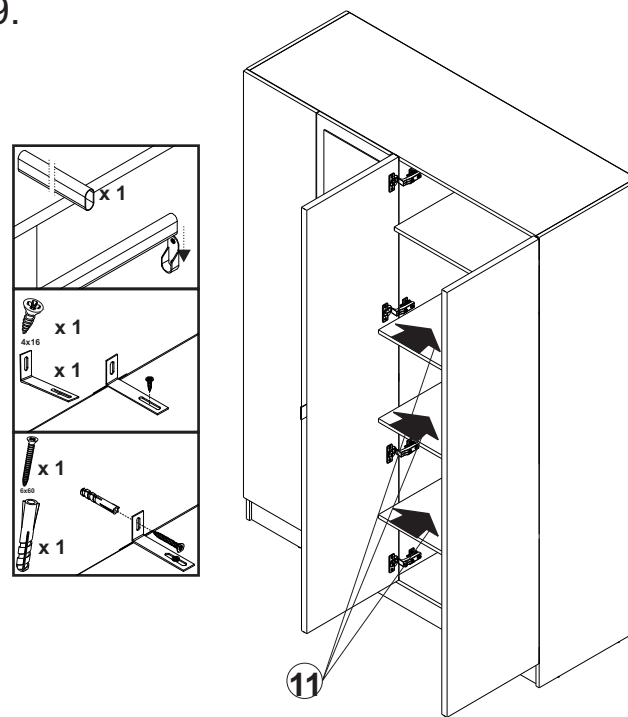

6.

7.

8.

9.

PODEŠAVANJE POLOŽAJA VRATA :