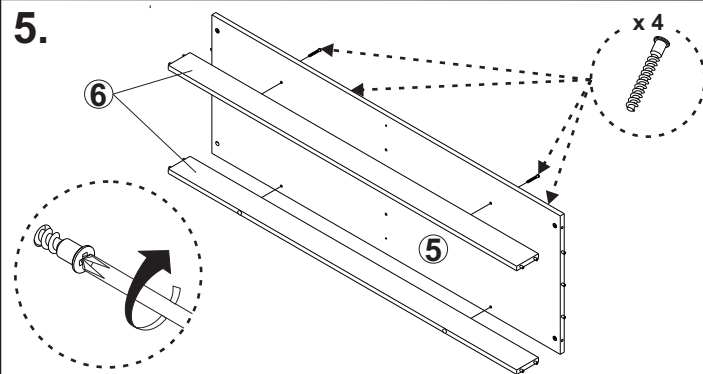

sematski prikaz

	NAZIV ELEMENTA	DIMENZIJE (mm)	BR. KOM:
①	BOČNA STRANA FIOKE	500x100x18	2
②	PREDNJA/ZADNJA STRANA FIOKE	728x100x18	2
③	POD FIOKE	497x760x3	1
④	FRONT FIOKE	796x194x18	1
⑤	POD	1598x550x18	1
⑥	SOKLA	1598x100x18	2
⑦	VERTIKALA	1932x530x18	1
⑧	LEVA BOČNA STRANICA	550x2050x18	1
⑨	DESNA BOČNA STRANICA	550x2050x18	1
⑩	PLAFON	1636x551x18	1
⑪	HORIZONTALA 1	530x790x18	3
⑫	POLEĐINA	1964x406x3	4
⑬	FRONT 1	1928x395x18	2
⑭	FRONT 2	1300x395x18	2
⑮	FRONT 3	424x395x18	3
⑯	POLICA	500x788x18	3

SKLAPANJE PROIZVODA :

8.

9.

10.

11.

12.

13.

14.