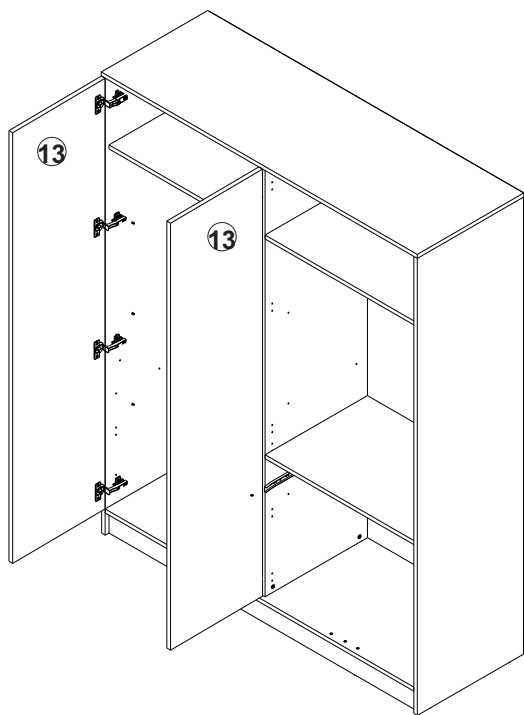

sematski prikaz

	NAZIV ELEMENTA	DIMENZIJE (mm)	BR. KOM:
①	BOČNA STRANA FIOKE	500x100x18	2
②	PREDNJA/ZADNJA STRANA FIOKE	728x100x18	2
③	POD FIOKE	497x760x3	1
④	FRONT FIOKE	796x194x18	1
⑤	POD	1598x550x18	1
⑥	SOKLA	1598x100x18	2
⑦	VERTIKALA	1932x530x18	1
⑧	LEVA BOČNA STRANICA	550x2050x18	1
⑨	DESNA BOČNA STRANICA	550x2050x18	1
⑩	PLAFON	1636x551x18	1
⑪	HORIZONTALA 1	530x790x18	3
⑫	POLEĐINA	1964x406x3	4
⑬	FRONT 1	1928x395x18	2
⑭	FRONT 2	1300x395x18	2
⑮	FRONT 3	424x395x18	3
⑯	POLICA	500x788x18	3

SKLAPANJE PROIZVODA :

8.

9.

10.

11.

12.

13.

14.

15.

PODEŠAVANJE POLOŽAJA VRATA :