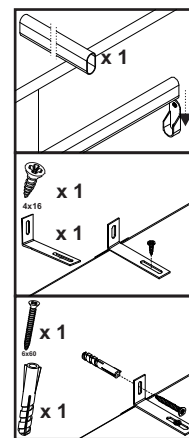

12.

13.

14.

15.

PODEŠAVANJE POLOŽAJA VRATA :