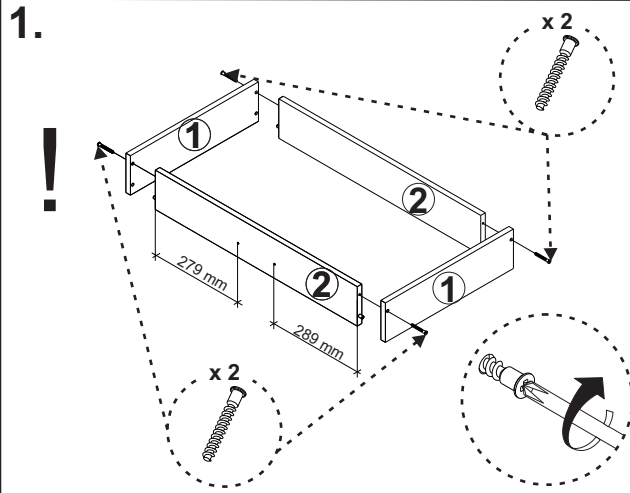

sematski prikaz

	NAZIV ELEMENTA	DIMENZIJE (mm)	BR. KOM:
①	BOČNA STRANA FIOKE	500x100x18	2
②	PREDNJA/ZADNJA STRANA FIOKE	728x100x18	2
③	POD FIOKE	497x760x3	1
④	FRONT FIOKE	796x194x18	1
⑤	POD	1598x550x18	1
⑥	SOKLA	1598x100x18	2
⑦	VERTIKALA	1932x530x18	1
⑧	LEVA BOČNA STRANICA	550x2050x18	1
⑨	DESNA BOČNA STRANICA	550x2050x18	1
⑩	PLAFON	1636x551x18	1
⑪	HORIZONTALA 1	530x790x18	3
⑫	POLEĐINA	1964x406x3	4
⑬	FRONT 1	1928x395x18	2
⑭	FRONT 2	1300x395x18	2
⑮	FRONT 3	424x395x18	3
⑯	POLICA	500x788x18	3

SKLAPANJE PROIZVODA :

8.

9.

10.

11.

12.

13.

14.

15.

PODEŠAVANJE POLOŽAJA VRATA :