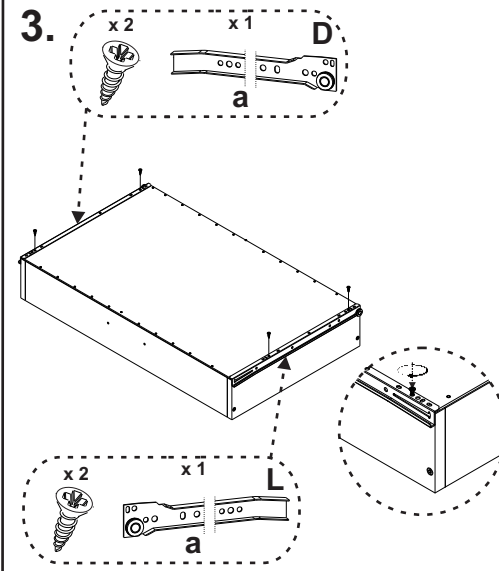

sematski prikaz

	NAZIV ELEMENTA	DIMENZIJE (mm)	BR. KOM:
①	BOČNA STRANA FIOKE	500x100x18	2
②	PREDNJA/ZADNJA STRANA FIOKE	728x100x18	2
③	POD FIOKE	497x760x3	1
④	FRONT FIOKE	796x194x18	1
⑤	POD	1598x550x18	1
⑥	SOKLA	1598x100x18	2
⑦	VERTIKALA	1932x530x18	1
⑧	LEVA BOČNA STRANICA	550x2050x18	1
⑨	DESNA BOČNA STRANICA	550x2050x18	1
⑩	PLAFON	1636x551x18	1
⑪	HORIZONTALA 1	530x790x18	3
⑫	POLEĐINA	1964x406x3	4
⑬	FRONT 1	1928x395x18	2
⑭	FRONT 2	1300x395x18	2
⑮	FRONT 3	424x395x18	3
⑯	POLICA	500x788x18	3

SKLAPANJE PROIZVODA :

8.

9.

10.

11.

12.

13.

14.

15.

PODEŠAVANJE POLOŽAJA VRATA :