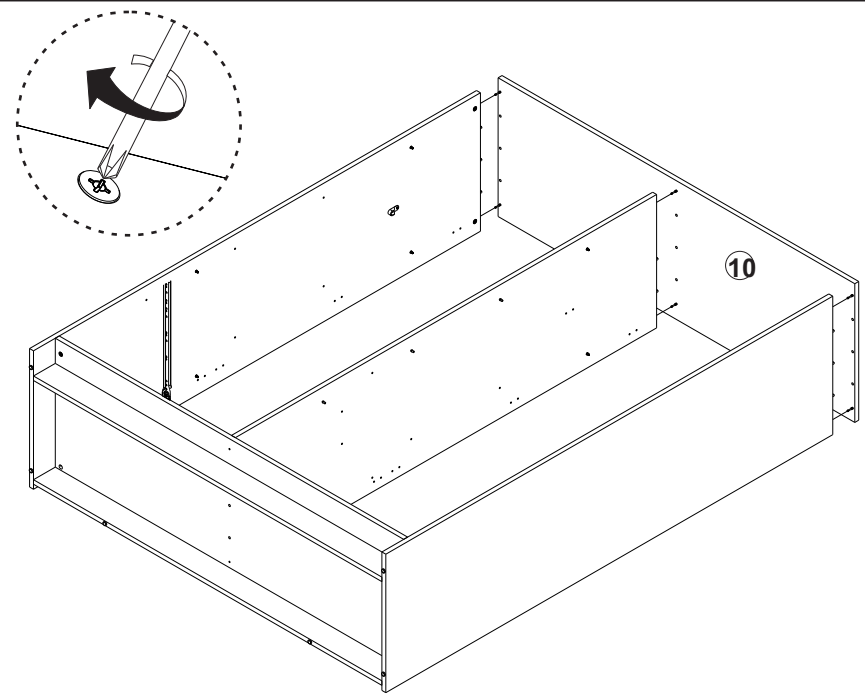

sematski prikaz

	NAZIV ELEMENTA	DIMENZIJE (mm)	BR. KOM:
①	BOČNA STRANA FIOKE	500x100x18	2
②	PREDNJA/ZADNJA STRANA FIOKE	728x100x18	2
③	POD FIOKE	497x760x3	1
④	FRONT FIOKE	796x194x18	1
⑤	POD	1598x550x18	1
⑥	SOKLA	1598x100x18	2
⑦	VERTIKALA	1932x530x18	1
⑧	LEVA BOČNA STRANICA	550x2050x18	1
⑨	DESNA BOČNA STRANICA	550x2050x18	1
⑩	PLAFON	1636x551x18	1
⑪	HORIZONTALA 1	530x790x18	3
⑫	POLEĐINA	1964x406x3	4
⑬	FRONT 1	1928x395x18	2
⑭	FRONT 2	1300x395x18	2
⑮	FRONT 3	424x395x18	3
⑯	POLICA	500x788x18	3

SKLAPANJE PROIZVODA :

8.

9.

10.

11.

12.

13.

14.