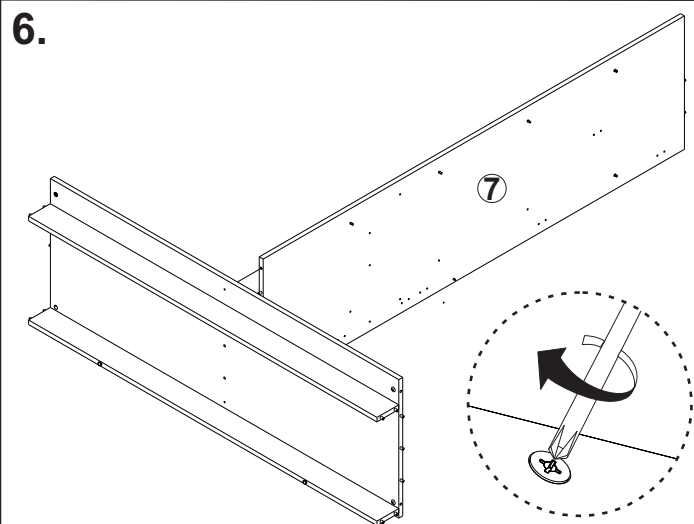

sematski prikaz

	NAZIV ELEMENTA	DIMENZIJE (mm)	BR. KOM:
①	BOČNA STRANA FIOKE	500x100x18	2
②	PREDNJA/ZADNJA STRANA FIOKE	728x100x18	2
③	POD FIOKE	497x760x3	1
④	FRONT FIOKE	796x194x18	1
⑤	POD	1598x550x18	1
⑥	SOKLA	1598x100x18	2
⑦	VERTIKALA	1932x530x18	1
⑧	LEVA BOČNA STRANICA	550x2050x18	1
⑨	DESNA BOČNA STRANICA	550x2050x18	1
⑩	PLAFON	1636x551x18	1
⑪	HORIZONTALA 1	530x790x18	3
⑫	POLEĐINA	1964x406x3	4
⑬	FRONT 1	1928x395x18	2
⑭	FRONT 2	1300x395x18	2
⑮	FRONT 3	424x395x18	3
⑯	POLICA	500x788x18	3

SKLAPANJE PROIZVODA :

8.

9.

10.

11.

12.

13.

14.