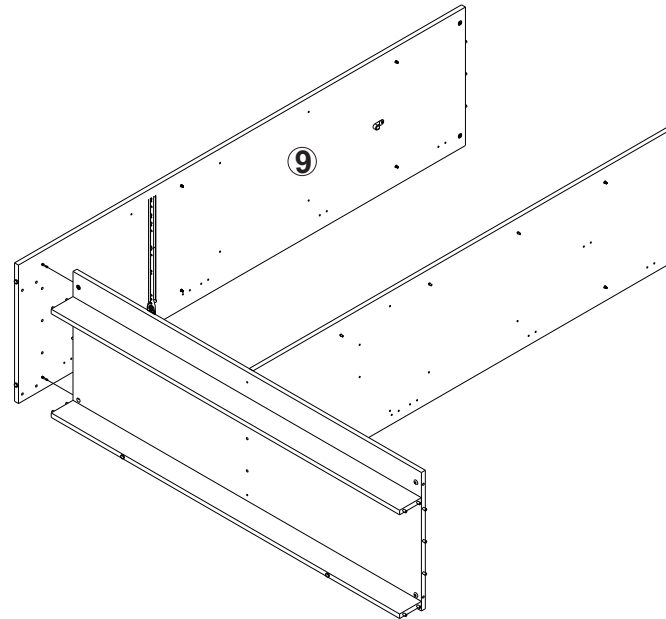

sematski prikaz

	NAZIV ELEMENTA	DIMENZIJE (mm)	BR. KOM:
①	BOČNA STRANA FIOKE	500x100x18	2
②	PREDNJA/ZADNJA STRANA FIOKE	728x100x18	2
③	POD FIOKE	497x760x3	1
④	FRONT FIOKE	796x194x18	1
⑤	POD	1598x550x18	1
⑥	SOKLA	1598x100x18	2
⑦	VERTIKALA	1932x530x18	1
⑧	LEVA BOČNA STRANICA	550x2050x18	1
⑨	DESNA BOČNA STRANICA	550x2050x18	1
⑩	PLAFON	1636x551x18	1
⑪	HORIZONTALA 1	530x790x18	3
⑫	POLEĐINA	1964x406x3	4
⑬	FRONT 1	1928x395x18	2
⑭	FRONT 2	1300x395x18	2
⑮	FRONT 3	424x395x18	3
⑯	POLICA	500x788x18	3

SKLAPANJE PROIZVODA :

8.

9.

10.

11.

12.

13.

14.