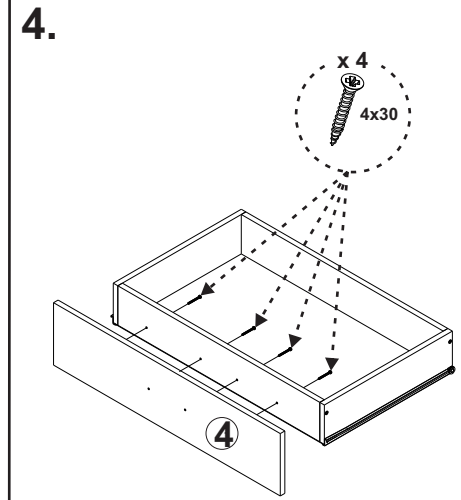

sematski prikaz

	NAZIV ELEMENTA	DIMENZIJE (mm)	BR. KOM:
①	BOČNA STRANA FIOKE	500x100x18	2
②	PREDNJA/ZADNJA STRANA FIOKE	728x100x18	2
③	POD FIOKE	497x760x3	1
④	FRONT FIOKE	796x194x18	1
⑤	POD	1598x550x18	1
⑥	SOKLA	1598x100x18	2
⑦	VERTIKALA	1932x530x18	1
⑧	LEVA BOČNA STRANICA	550x2050x18	1
⑨	DESNA BOČNA STRANICA	550x2050x18	1
⑩	PLAFON	1636x551x18	1
⑪	HORIZONTALA 1	530x790x18	3
⑫	POLEĐINA	1964x406x3	4
⑬	FRONT 1	1928x395x18	2
⑭	FRONT 2	1300x395x18	2
⑮	FRONT 3	424x395x18	3
⑯	POLICA	500x788x18	3

SKLAPANJE PROIZVODA :

8.

9.

10.

11.

12.

13.

14.