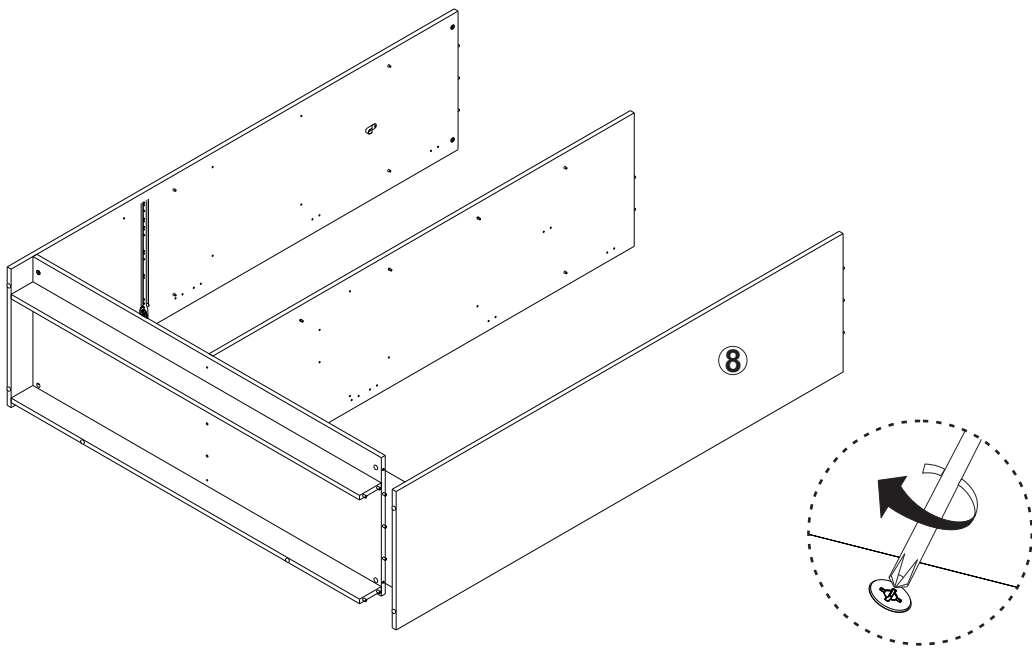

sematski prikaz

	NAZIV ELEMENTA	DIMENZIJE (mm)	BR. KOM:
①	BOČNA STRANA FIOKE	500x100x18	2
②	PREDNJA/ZADNJA STRANA FIOKE	728x100x18	2
③	POD FIOKE	497x760x3	1
④	FRONT FIOKE	796x194x18	1
⑤	POD	1598x550x18	1
⑥	SOKLA	1598x100x18	2
⑦	VERTIKALA	1932x530x18	1
⑧	LEVA BOČNA STRANICA	550x2050x18	1
⑨	DESNA BOČNA STRANICA	550x2050x18	1
⑩	PLAFON	1636x551x18	1
⑪	HORIZONTALA 1	530x790x18	3
⑫	POLEĐINA	1964x406x3	4
⑬	FRONT 1	1928x395x18	2
⑭	FRONT 2	1300x395x18	2
⑮	FRONT 3	424x395x18	3
⑯	POLICA	500x788x18	3

SKLAPANJE PROIZVODA :

8.

9.

10.

11.

12.

13.

14.