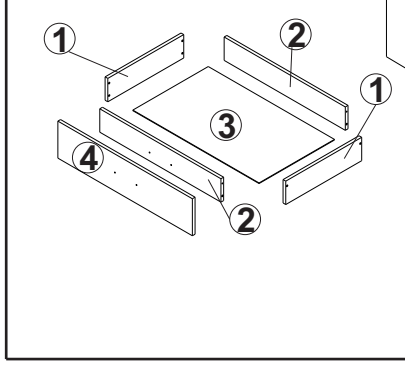

sematski prikaz

	NAZIV ELEMENTA	DIMENZIJE (mm)	BR. KOM:
①	BOČNA STRANA FIOKE	500x100x18	2
②	PREDNJA/ZADNJA STRANA FIOKE	728x100x18	2
③	POD FIOKE	497x760x3	1
④	FRONT FIOKE	796x194x18	1
⑤	POD	1598x550x18	1
⑥	SOKLA	1598x100x18	2
⑦	VERTIKALA	1932x530x18	1
⑧	LEVA BOČNA STRANICA	550x2050x18	1
⑨	DESNA BOČNA STRANICA	550x2050x18	1
⑩	PLAFON	1636x551x18	1
⑪	HORIZONTALA 1	530x790x18	3
⑫	POLEĐINA	1964x406x3	4
⑬	FRONT 1	1928x395x18	2
⑭	FRONT 2	1300x395x18	2
⑮	FRONT 3	424x395x18	3
⑯	POLICA	500x788x18	3

SKLAPANJE PROIZVODA :

8.

9.

10.

11.

12.

13.

14.