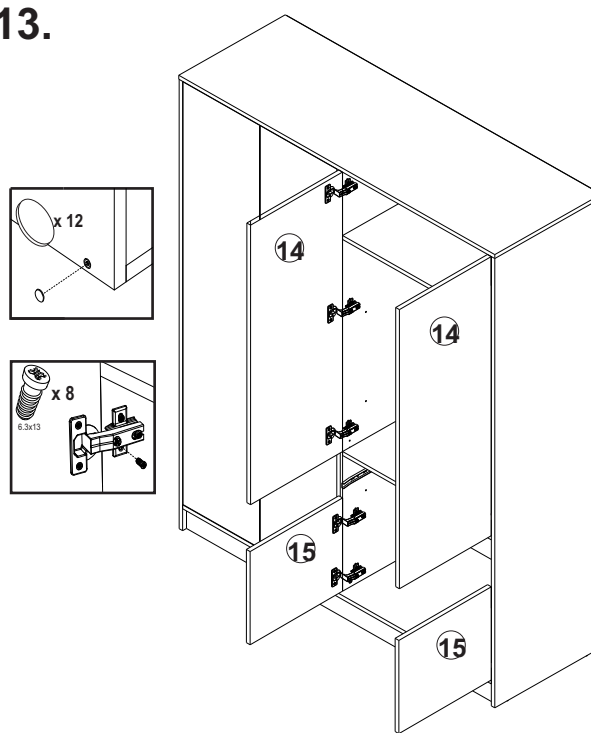

sematski prikaz

	NAZIV ELEMENTA	DIMENZIJE (mm)	BR. KOM:
①	BOČNA STRANA FIOKE	500x100x18	2
②	PREDNJA/ZADNJA STRANA FIOKE	728x100x18	2
③	POD FIOKE	497x760x3	1
④	FRONT FIOKE	796x194x18	1
⑤	POD	1598x550x18	1
⑥	SOKLA	1598x100x18	2
⑦	VERTIKALA	1932x530x18	1
⑧	LEVA BOČNA STRANICA	550x2050x18	1
⑨	DESNA BOČNA STRANICA	550x2050x18	1
⑩	PLAFON	1636x551x18	1
⑪	HORIZONTALA 1	530x790x18	3
⑫	POLEĐINA	1964x406x3	4
⑬	FRONT 1	1928x395x18	2
⑭	FRONT 2	1300x395x18	2
⑮	FRONT 3	424x395x18	3
⑯	POLICA	500x788x18	3

SKLAPANJE PROIZVODA :

8.

9.

10.

11.

12.

13.

14.

15.

PODEŠAVANJE POLOŽAJA VRATA :