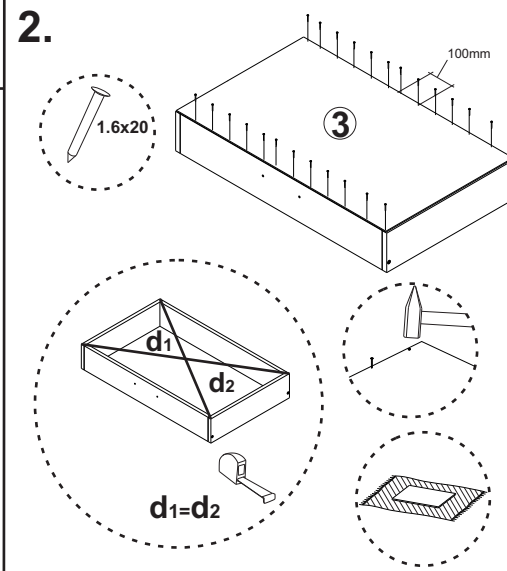

sematski prikaz

	NAZIV ELEMENTA	DIMENZIJE (mm)	BR. KOM:
①	BOČNA STRANA FIOKE	500x100x18	2
②	PREDNJA/ZADNJA STRANA FIOKE	728x100x18	2
③	POD FIOKE	497x760x3	1
④	FRONT FIOKE	796x194x18	1
⑤	POD	1598x550x18	1
⑥	SOKLA	1598x100x18	2
⑦	VERTIKALA	1932x530x18	1
⑧	LEVA BOČNA STRANICA	550x2050x18	1
⑨	DESNA BOČNA STRANICA	550x2050x18	1
⑩	PLAFON	1636x551x18	1
⑪	HORIZONTALA 1	530x790x18	3
⑫	POLEĐINA	1964x406x3	4
⑬	FRONT 1	1928x395x18	2
⑭	FRONT 2	1300x395x18	2
⑮	FRONT 3	424x395x18	3
⑯	POLICA	500x788x18	3

SKLAPANJE PROIZVODA :

8.

9.

10.

11.

12.

13.

14.