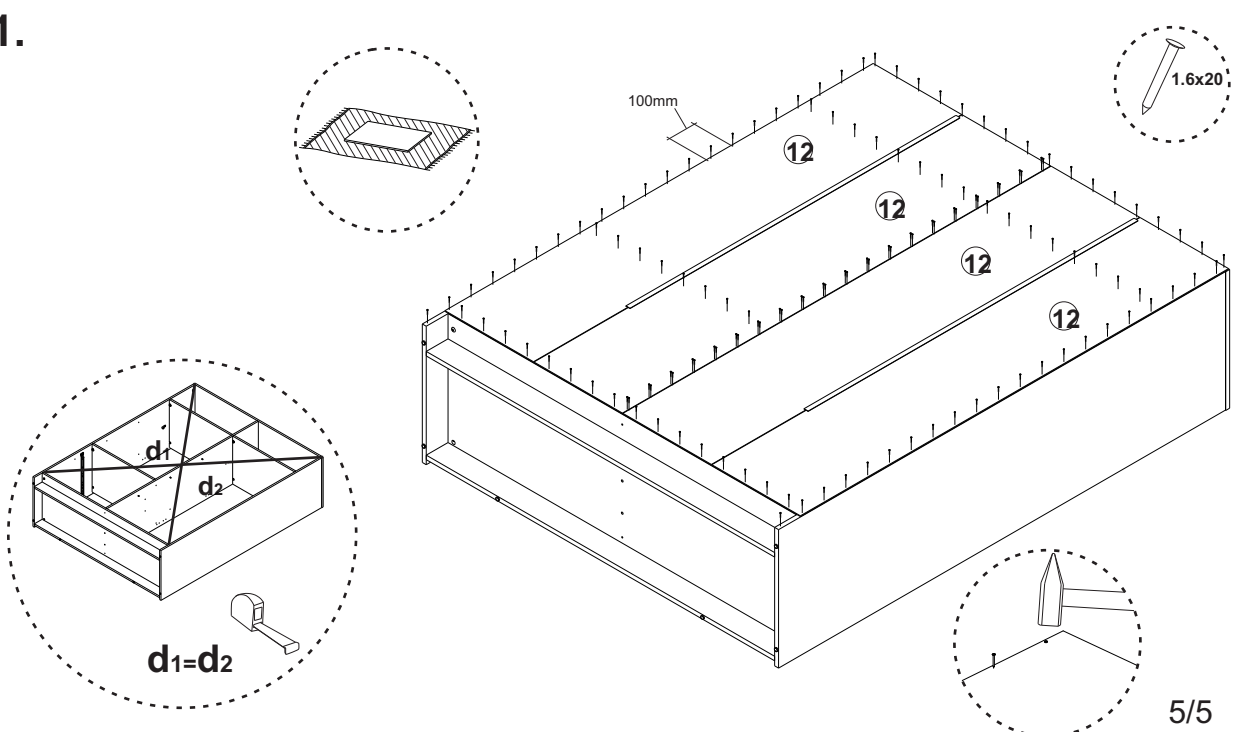

sematski prikaz

	NAZIV ELEMENTA	DIMENZIJE (mm)	BR. KOM:
①	BOČNA STRANA FIOKE	500x100x18	2
②	PREDNJA/ZADNJA STRANA FIOKE	728x100x18	2
③	POD FIOKE	497x760x3	1
④	FRONT FIOKE	796x194x18	1
⑤	POD	1598x550x18	1
⑥	SOKLA	1598x100x18	2
⑦	VERTIKALA	1932x530x18	1
⑧	LEVA BOČNA STRANICA	550x2050x18	1
⑨	DESNA BOČNA STRANICA	550x2050x18	1
⑩	PLAFON	1636x551x18	1
⑪	HORIZONTALA 1	530x790x18	3
⑫	POLEĐINA	1964x406x3	4
⑬	FRONT 1	1928x395x18	2
⑭	FRONT 2	1300x395x18	2
⑮	FRONT 3	424x395x18	3
⑯	POLICA	500x788x18	3

SKLAPANJE PROIZVODA :

8.

9.

10.

11.

12.

13.

14.