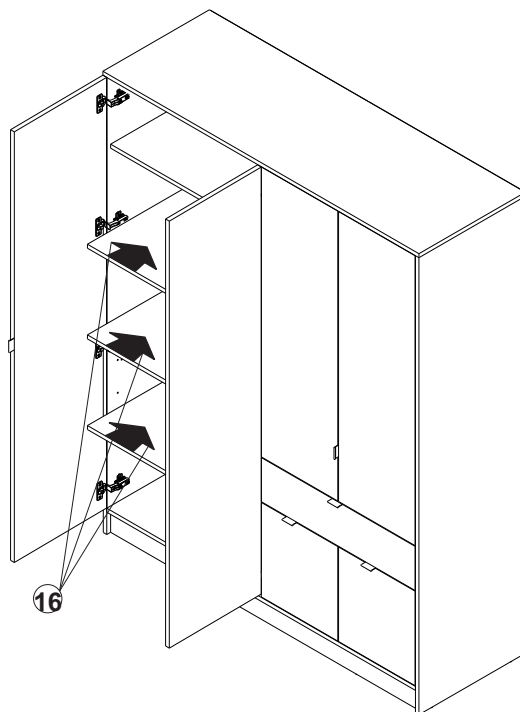

12.

13.

14.

15.

PODEŠAVANJE POLOŽAJA VRATA :