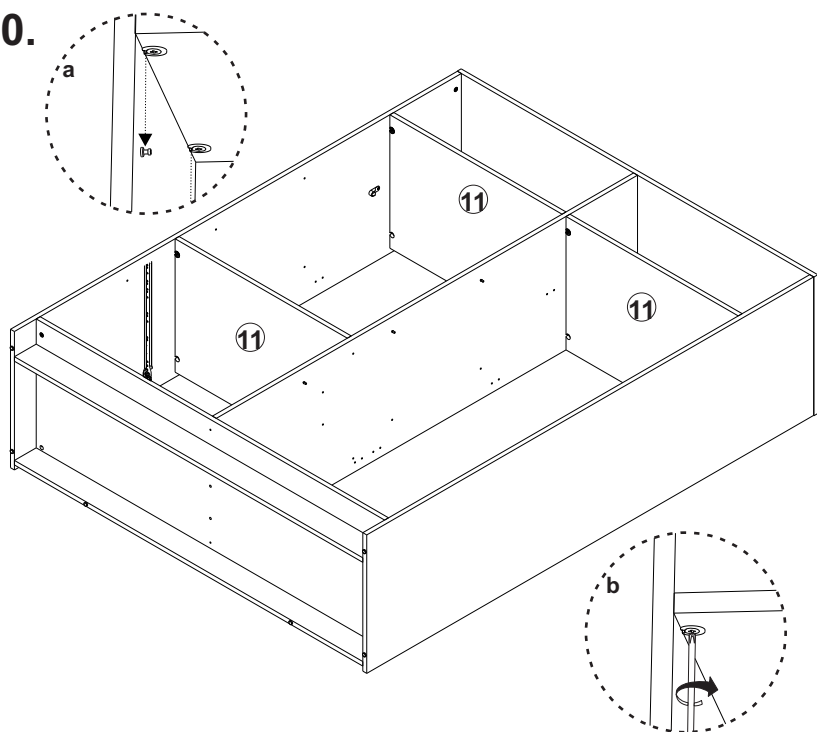

sematski prikaz

	NAZIV ELEMENTA	DIMENZIJE (mm)	BR. KOM:
①	BOČNA STRANA FIOKE	500x100x18	2
②	PREDNJA/ZADNJA STRANA FIOKE	728x100x18	2
③	POD FIOKE	497x760x3	1
④	FRONT FIOKE	796x194x18	1
⑤	POD	1598x550x18	1
⑥	SOKLA	1598x100x18	2
⑦	VERTIKALA	1932x530x18	1
⑧	LEVA BOČNA STRANICA	550x2050x18	1
⑨	DESNA BOČNA STRANICA	550x2050x18	1
⑩	PLAFON	1636x551x18	1
⑪	HORIZONTALA 1	530x790x18	3
⑫	POLEĐINA	1964x406x3	4
⑬	FRONT 1	1928x395x18	2
⑭	FRONT 2	1300x395x18	2
⑮	FRONT 3	424x395x18	3
⑯	POLICA	500x788x18	3

SKLAPANJE PROIZVODA :

8.

9.

10.

11.

12.

13.

14.