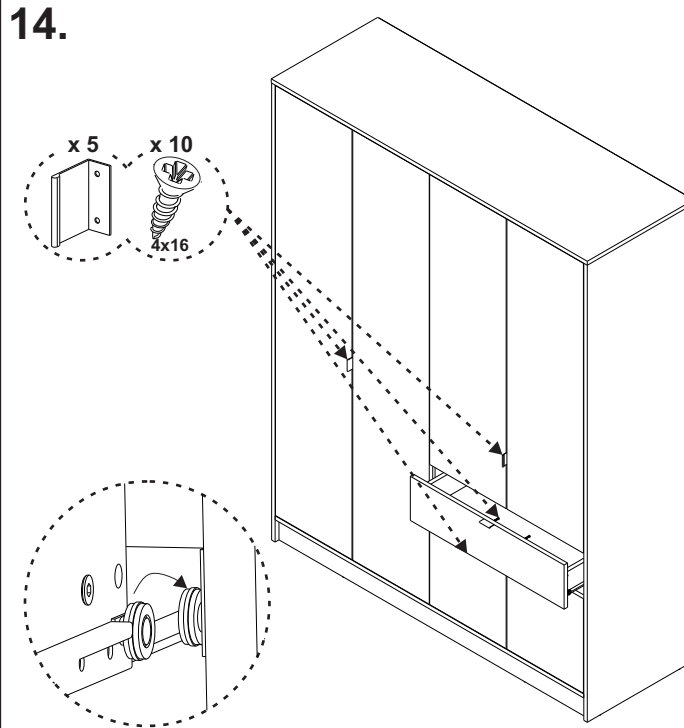

sematski prikaz

	NAZIV ELEMENTA	DIMENZIJE (mm)	BR. KOM:
①	BOČNA STRANA FIOKE	500x100x18	2
②	PREDNJA/ZADNJA STRANA FIOKE	728x100x18	2
③	POD FIOKE	497x760x3	1
④	FRONT FIOKE	796x194x18	1
⑤	POD	1598x550x18	1
⑥	SOKLA	1598x100x18	2
⑦	VERTIKALA	1932x530x18	1
⑧	LEVA BOČNA STRANICA	550x2050x18	1
⑨	DESNA BOČNA STRANICA	550x2050x18	1
⑩	PLAFON	1636x551x18	1
⑪	HORIZONTALA 1	530x790x18	3
⑫	POLEĐINA	1964x406x3	4
⑬	FRONT 1	1928x395x18	2
⑭	FRONT 2	1300x395x18	2
⑮	FRONT 3	424x395x18	3
⑯	POLICA	500x788x18	3

SKLAPANJE PROIZVODA :

8.

9.

10.

11.

12.

13.

14.